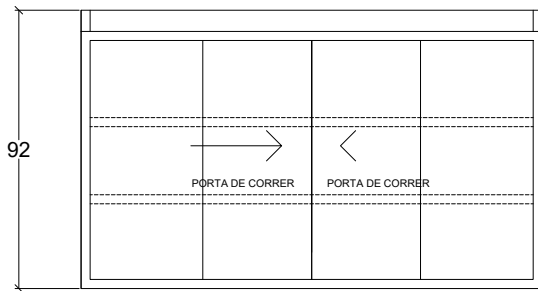

ELEVAÇÃO
ESC 1:25