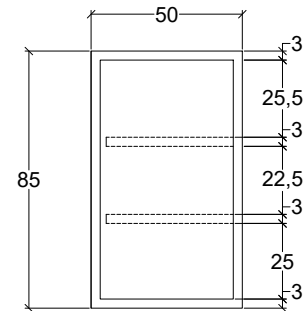

VISTA DE TOPO - ELEVAÇÃO APARADOR

ESC 1:25

VISTA DE TOPO M2 MESA E APARADOR

ESC 1:25

TÍTULO	PROJETO EXECUTIVO DE MÓBILIÁRIO	ESCALA:	INDICADA	PRANCHA:
DESCRIÇÃO	MÓVEL M2	DATA:	AGOSTO/2022	

08/35

ELEVAÇÃO

ESC 1:25