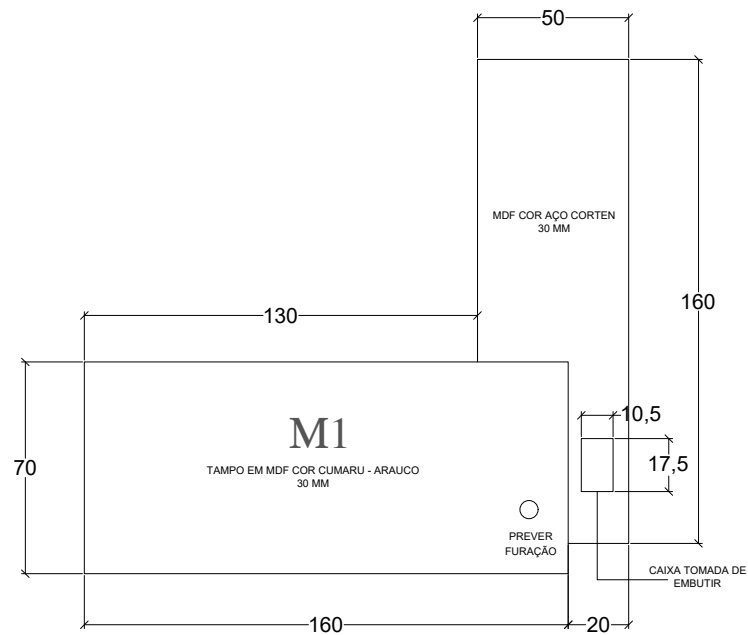

ELEVACÃO ESC 1:25

CORTE ESC 1:25

VISTA DE TOPO M1 MESA E APARADOR

ESC 1:25

TÍTULO	PROJETO EXECUTIVO DE MÓBILIÁRIO	ESCALA:	INDICADA	PRANCHA:	07/35
DESCRIÇÃO	MÓVEL M1	DATA:	AGOSTO/2022