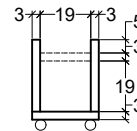

TOPO M22

ELEVAÇÃO
ESC 1:25

CORTE
ESC 1:25

TÍTULO	PROJETO EXECUTIVO DE MÓBILIARIO	ESCALA:	INDICADA	PRANCHA:	24/35
DESCRIÇÃO	MÓVEL M22	DATA:	AGOSTO/2022		

M23

ELEVAÇÃO PORTA BANDEIRA
ESC 1:25

CORTE
ESC 1:25

ELEVAÇÃO
ESC 1:25