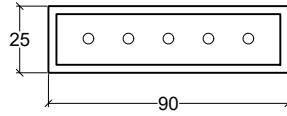

TOPO M22

ELEVAÇÃO
ESC 1:25

CORTE
ESC 1:25

TÍTULO	PROJETO EXECUTIVO DE MÓBILIARIO	ESCALA:	INDICADA	PRANCHA:	24/35
DESCRIÇÃO	MÓVEL M22	DATA:	AGOSTO/2022		

M23

ELEVAÇÃO PORTA BANDEIRA
ESC 1:25

CORTE
ESC 1:25

ELEVAÇÃO
ESC 1:25