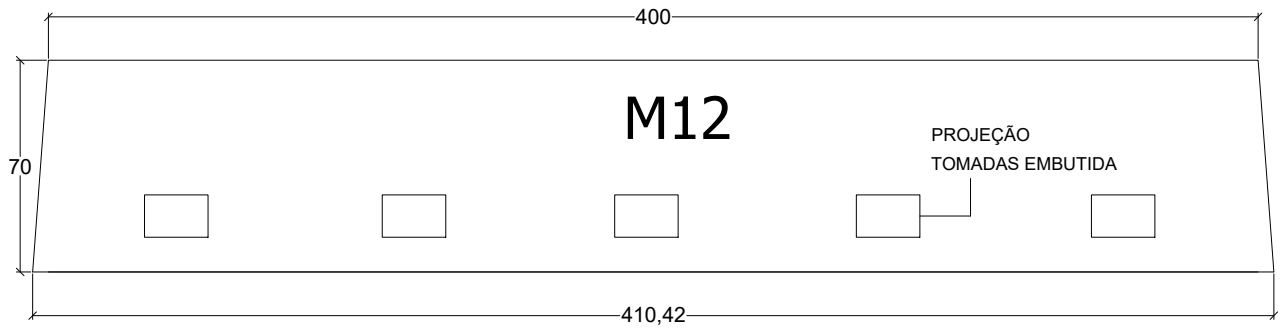

CORTE
ESC 1:25

TOPO E ELEVAÇÃO MESA
ESC 1:25

TÍTULO	PROJETO EXECUTIVO DE MÓBILIARIO	ESCALA:	INDICADA	PRANCHA:
DESCRIÇÃO	MÓVEL M11	DATA:	AGOSTO/2022	

VISTA DE TOPO - ELEVAÇÃO

ESC 1:25

CORTE

ESC 1:25

TÍTULO	PROJETO EXECUTIVO DE MÓBILIARIO	ESCALA:	INDICADA	PRANCHA:
DESCRIÇÃO	MÓVEL M12	DATA:	AGOSTO/2022	17/35