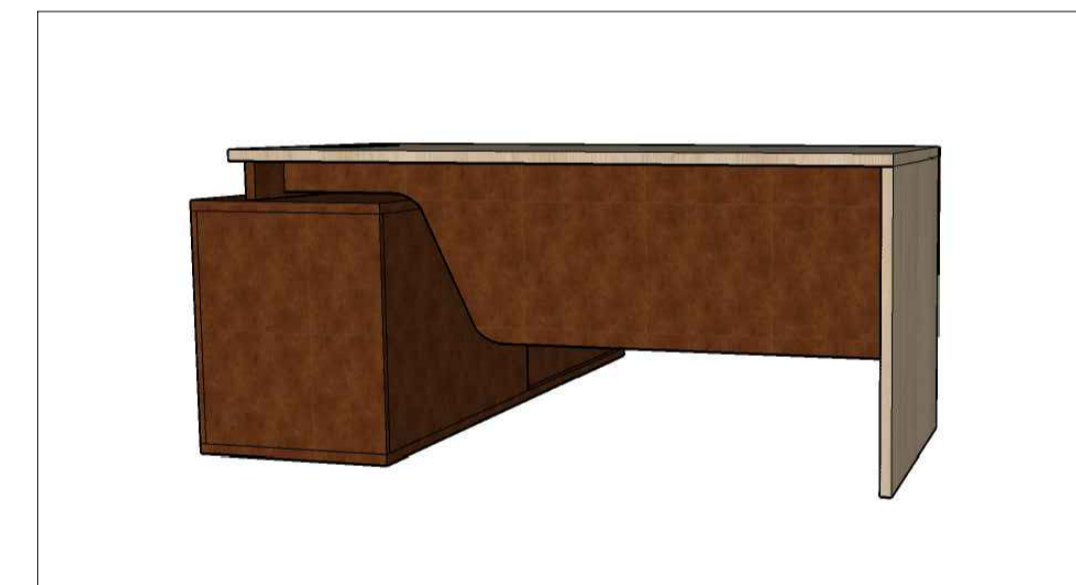

PERSPECTIVAS M1