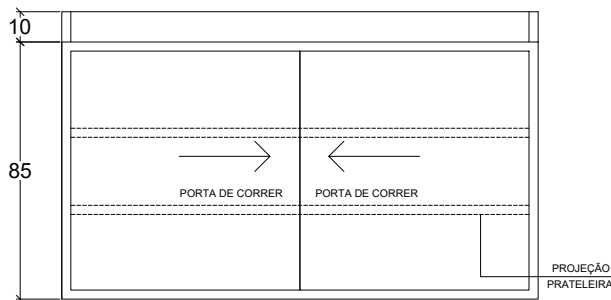

TOPO M22

ELEVAÇÃO
ESC 1:25

CORTE
ESC 1:25

TÍTULO	PROJETO EXECUTIVO DE MÓBILIARIO	ESCALA:	INDICADA	PRANCHA:	24/35
DESCRIÇÃO	MÓVEL M22	DATA:	AGOSTO/2022		

M23

ELEVAÇÃO PORTA BANDEIRA
ESC 1:25

CORTE
ESC 1:25

ELEVAÇÃO
ESC 1:25