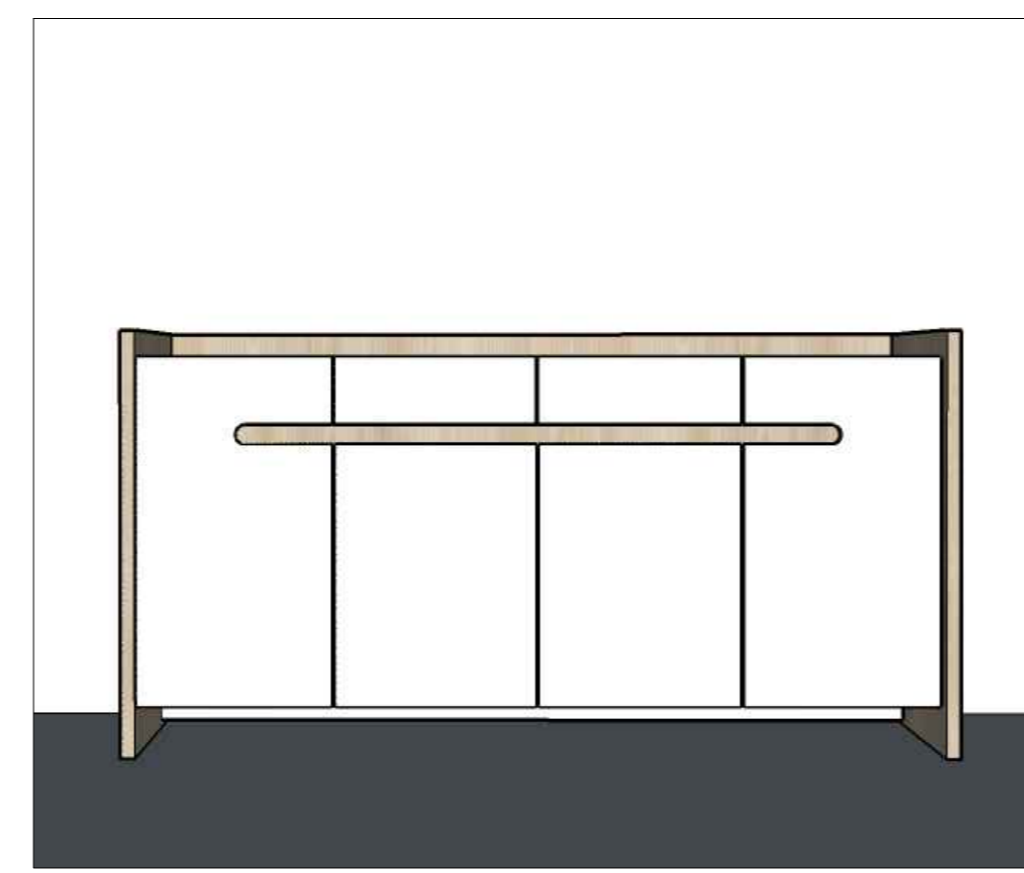

ELEVAÇÃO M24 APARADOR HALL DO ELEVADOR