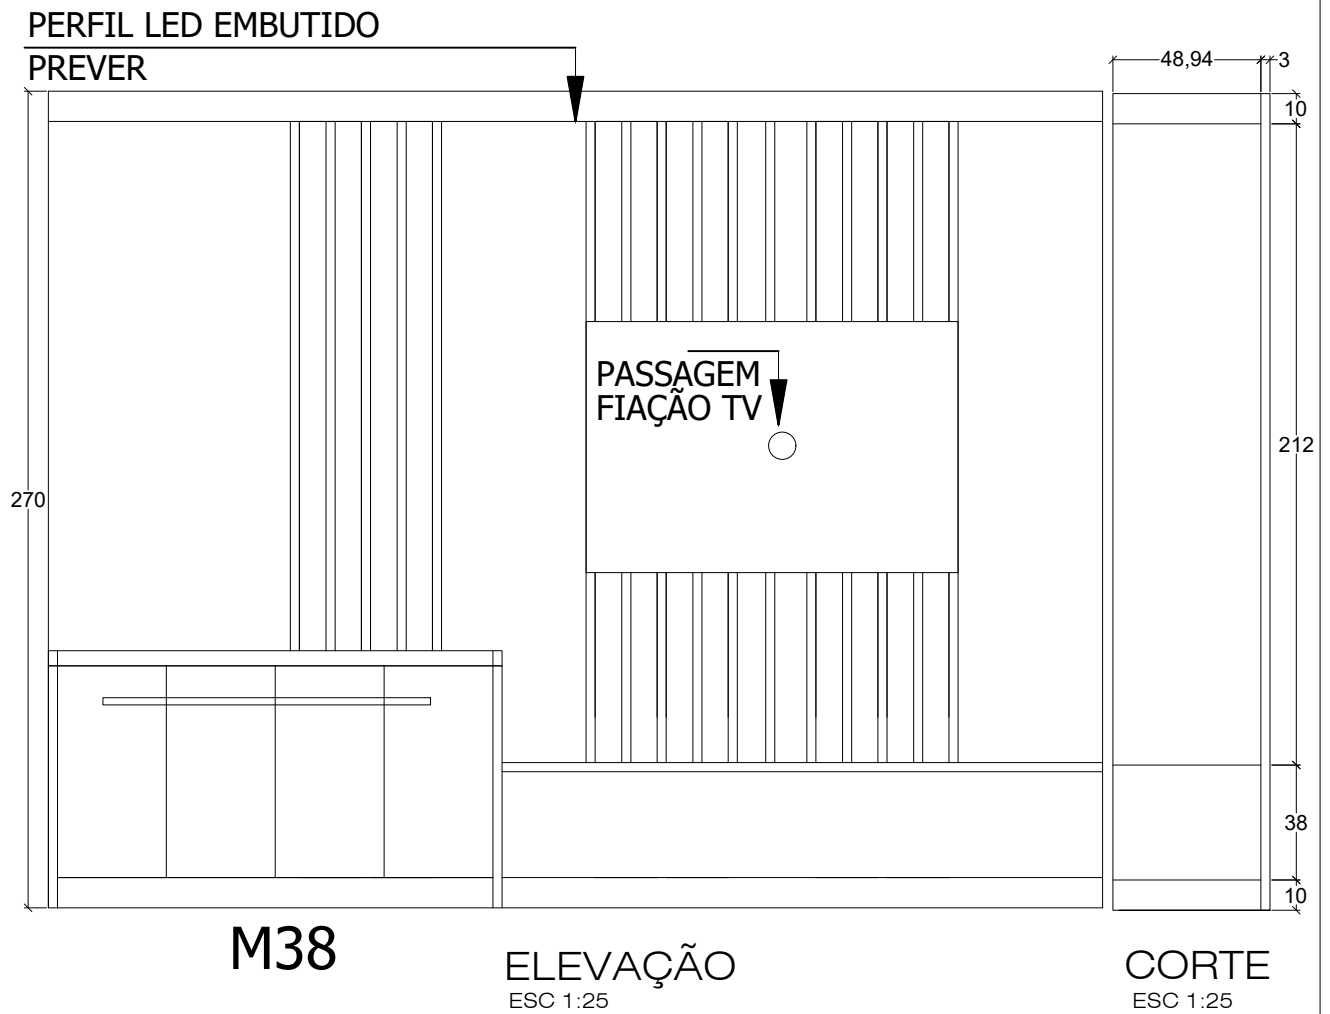

PORTA EM MDF COR CUMARU -
ARAUCO 30 MM

ELEVAÇÃO PORTA M36

ESC 1:25

TÍTULO	PROJETO EXECUTIVO DE MÓBILIARIO	ESCALA:	INDICADA	PRANCHA:
DESCRIÇÃO	MÓVEL M36	DATA:	AGOSTO/2022	

32/35

M37

PERSPECTIVA

ELEVAÇÃO MURAL DAS PROCURADORAS

ESC 1:25

TÍTULO	PROJETO EXECUTIVO DE MÓBILIARIO	ESCALA:	INDICADA	PRANCHA:	33/35
DESCRIÇÃO	MÓVEL M37	DATA:	AGOSTO/2022		

ELEVAÇÃO
ESC 1:25

CORTE
ESC 1:25

TÍTULO	PROJETO EXECUTIVO DE MÓBILIARIO	ESCALA:	INDICADA	PRANCHA:
DESCRIÇÃO	MÓVEL M38	DATA:	AGOSTO/2022	
				34/35

TÍTULO	PROJETO EXECUTIVO DE MÓBILIÁRIO	ESCALA:	INDICADA	PRANCHA:
DESCRIÇÃO	DETALHE M39 COM M38 - SALA PRESIDENTE	DATA:	AGOSTO/2022	35/35