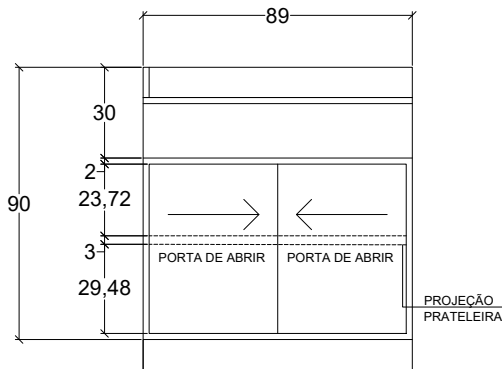

ELEVAÇÃO
ESC 1:25