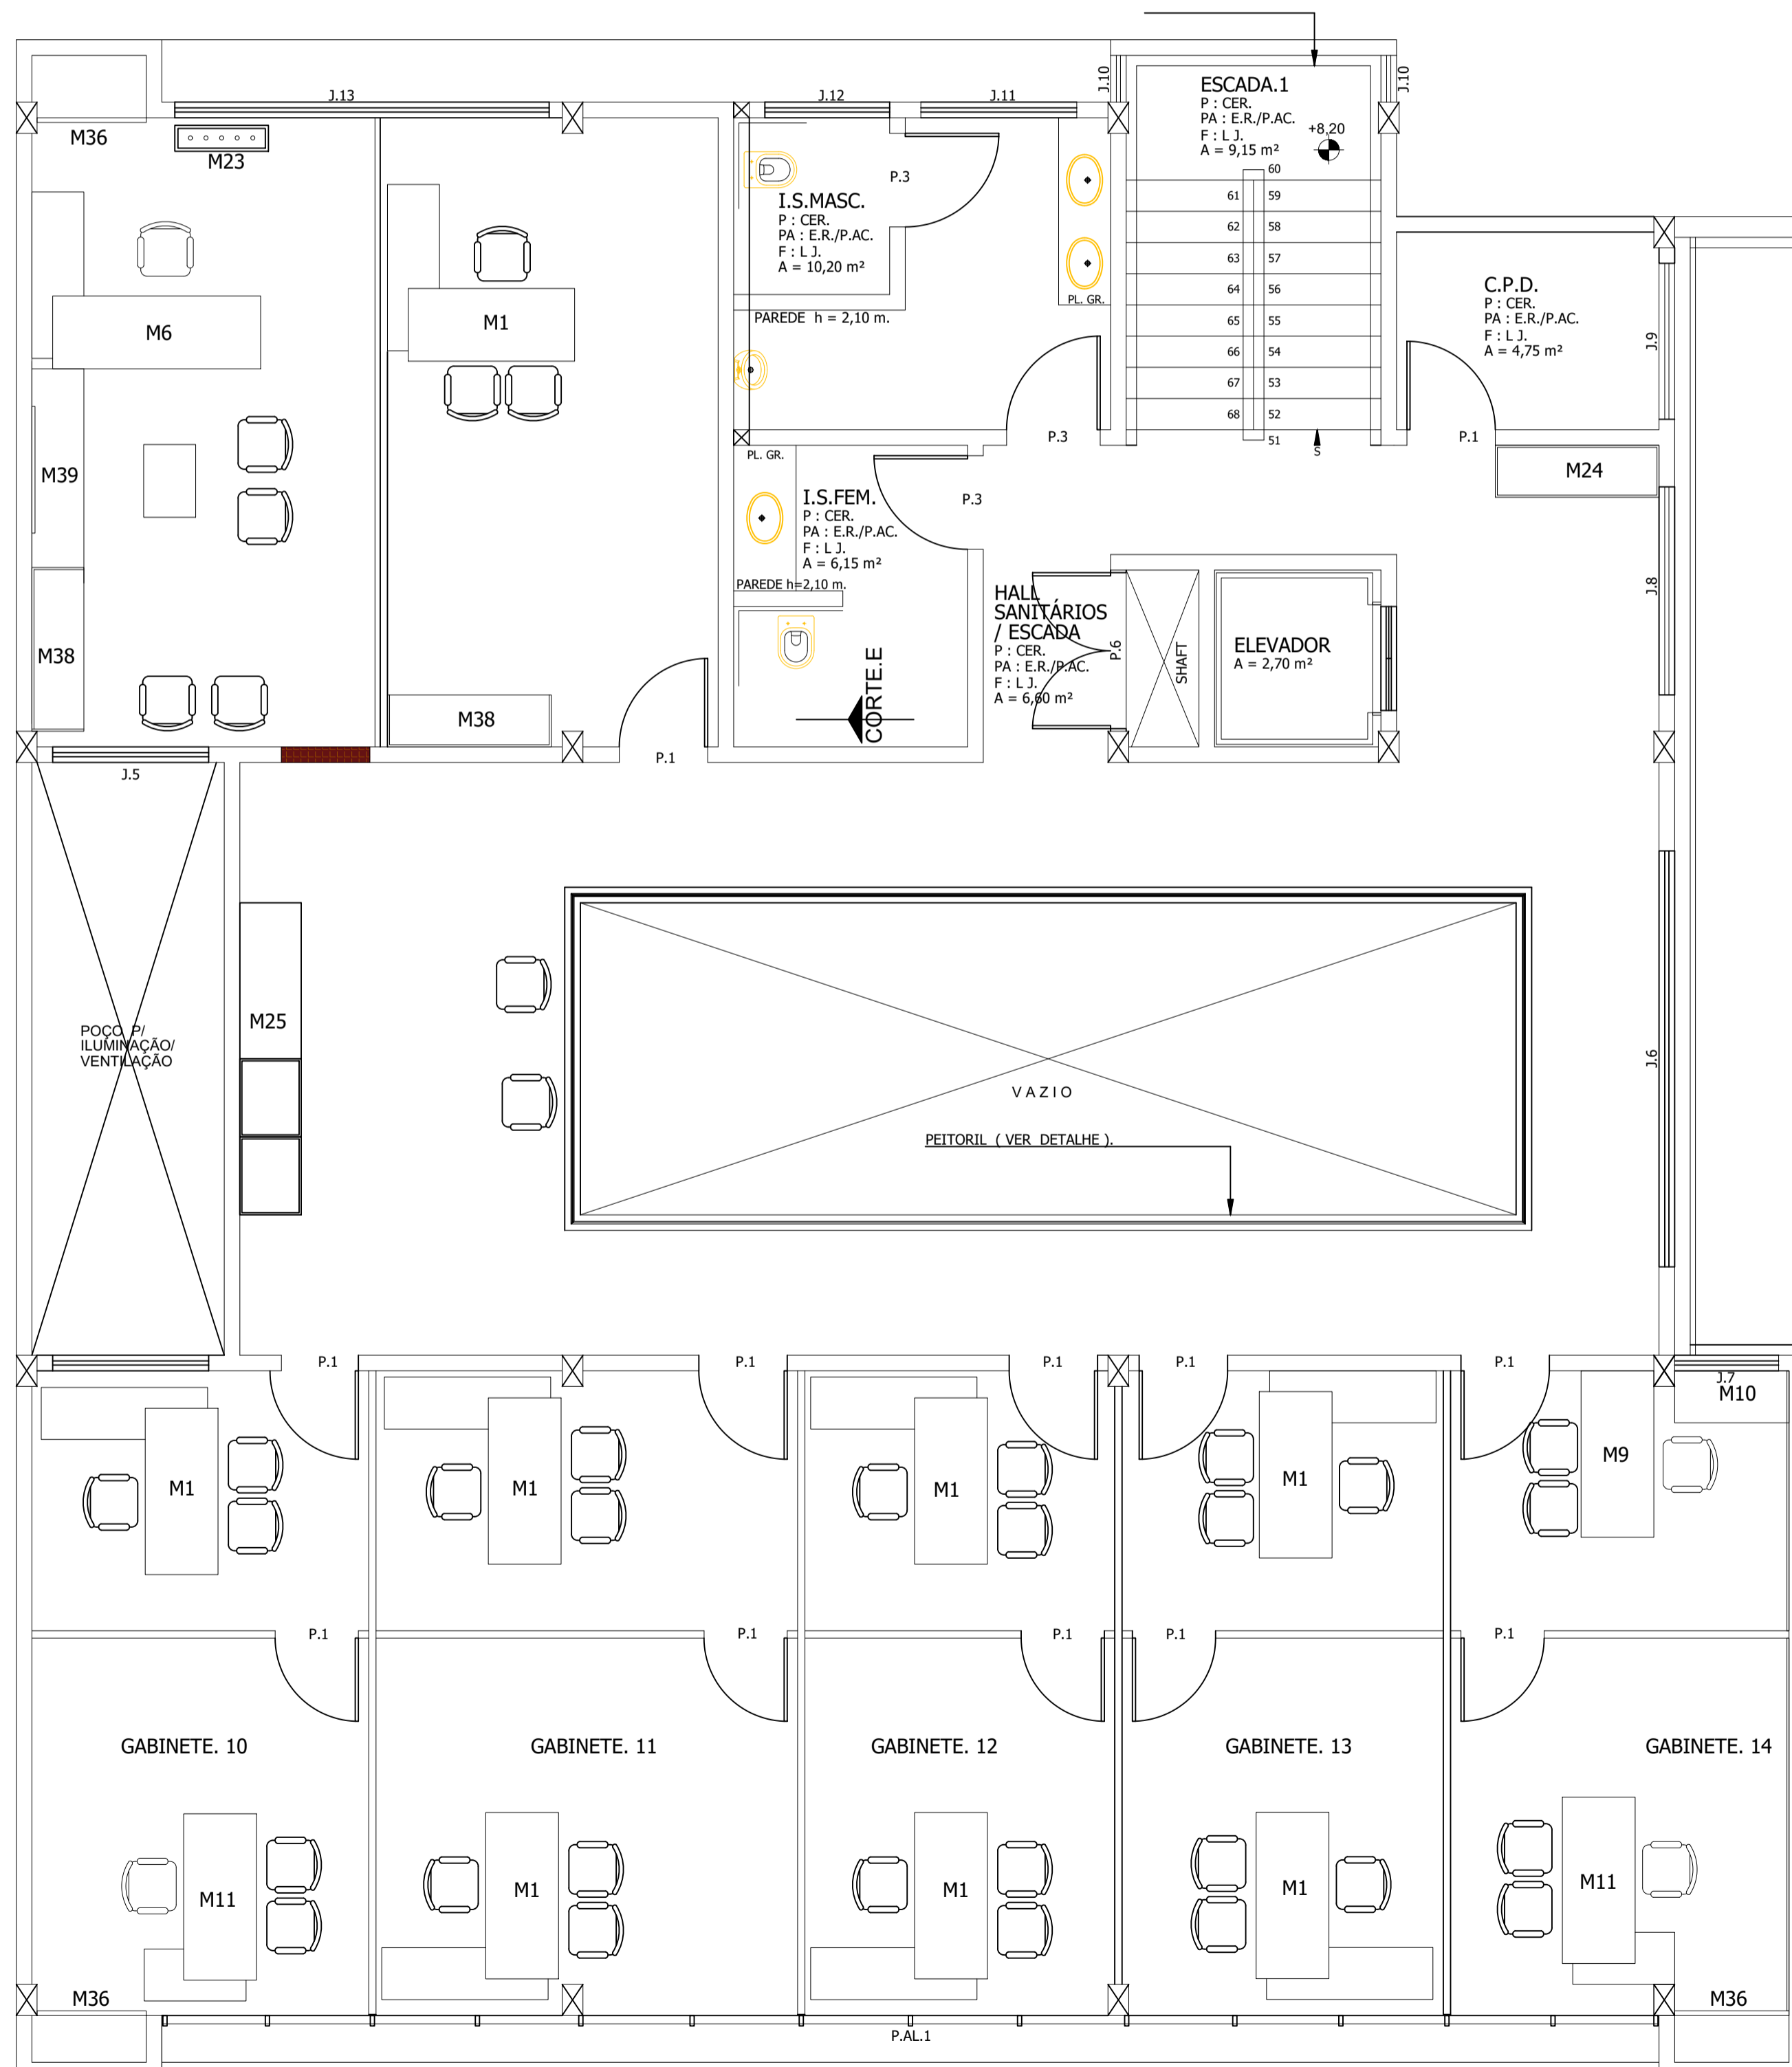

ELEVAÇÃO M24 APARADOR HALL DO ELEVADOR