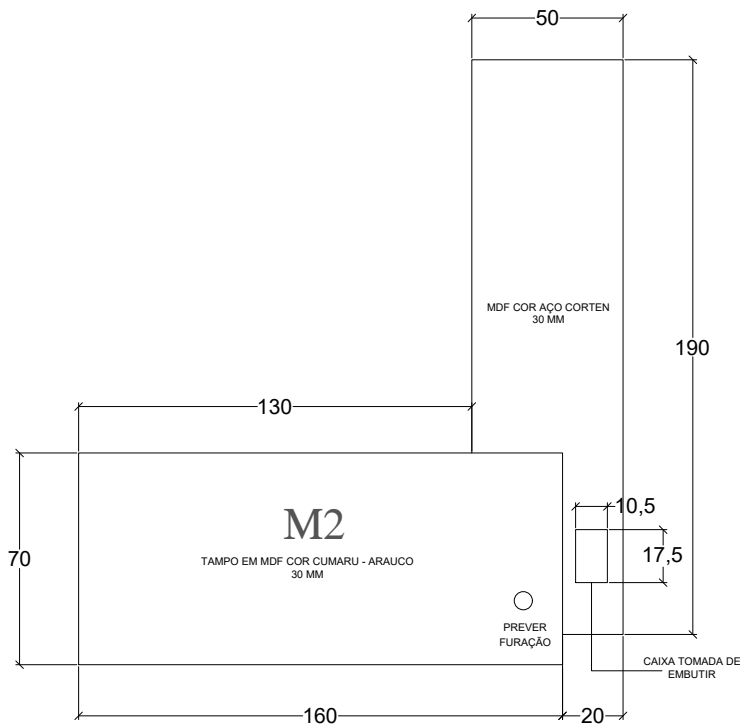

VISTA DE TOPO M2 MESA E APARADOR

ESC 1:25

TÍTULO	PROJETO EXECUTIVO DE MÓBILIÁRIO	ESCALA:	INDICADA	PRANCHA:
DESCRIÇÃO	MÓVEL M2	DATA:	AGOSTO/2022	

08/35