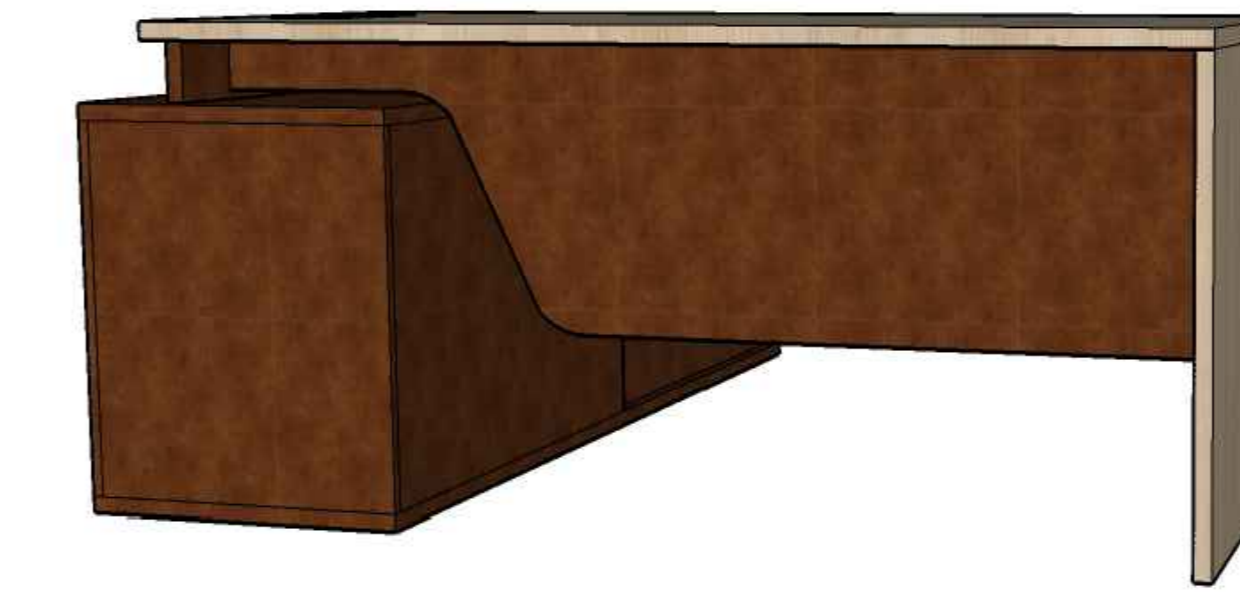

APARADOR HALL GALERIA 1º, 2º E 3º PAVIMENTO - M25

ELEVAÇÃO M24 APARADOR HALL DO ELEVADOR

PERSPECTIVA - SALA DE COMUNICAÇÃO

PLANTA DE LAYOUT 1º PAVIMENTO
ESC 1:50

PERSPECTIVAS M1

RELAÇÃO DE MOBILIÁRIO				
COD.	LARG. x PROF. x ALTURA	QTD.	CARACTERÍSTICA	MATERIAL
M1	160 X 70 X 76	32	MESA LISA SEM GAVETA ESPESSURA 30 MM	M.D.F. - COR CUMARU
M1	160 X 50 X 63		APARADOR GAVETEIRO ESPESSURA 30 MM	M.D.F. - COR AÇO CORTEN
M2	160 X 70 X 76	4	MESA LISA SEM GAVETA ESPESSURA 30 MM	M.D.F. - COR CUMARU
M2	190 X 50 X 63		APARADOR GAVETEIRO ESPESSURA 30 MM	M.D.F. - COR AÇO CORTEN
M3	195 X 50 X 85	3	APARADOR GAVETEIRO ESPESSURA 30 MM	M.D.F. - COR CUMARU
M4	315,89 X 50 X 85	1	APARADOR GAVETEIRO ESPESSURA 30 MM	M.D.F. - COR CUMARU
M5	187,98 + 185 + 107,5 X 50 X 205	1	ARMÁRIO PRATELEIRAS EM U ESPESSURA 30 MM	M.D.F. - COR BRANCO
M6	200 X 70 X 76	1	MESA LISA SEM GAVETA ESPESSURA 30 MM	M.D.F. - COR CUMARU
M6	190 X 50 X 63		APARADOR GAVETEIRO ESPESSURA 30 MM	M.D.F. - COR AÇO CORTEN
M7	93 X 50 X 85	1	APARADOR COPADORA (DL) - ESPESSURA 30 MM	M.D.F. - COR CUMARU
M8	85 X 70 X 130	1	REDOMA MÓVEL ESPESSURA 30 MM	M.D.F. BRANCO E VIDRO
M9	160 X 70 X 76	3	MESA SEPARADA ESPESSURA 30 MM	M.D.F. - COR CUMARU
M10	110 X 50 X 63	3	APARADOR PRATELEIRA SEPARAD. ESPESSURA 3 MM	M.D.F. - COR AÇO CORTEN
M11	160 X 70 X 76	5	MESA LISA SEM GAVETA ESPESSURA 30 MM	M.D.F. - COR CUMARU
M11	89 X 60 X 63		APARADOR PRATELEIRA SEPARAD. ESPESSURA 3 MM	M.D.F. - COR AÇO CORTEN
M12	400 X 70 X 80	1	MESA DE CONFERÊNCIA COM GAVETA ESP. 30 MM - 5L	M.D.F. - COR AÇO CORTEN
M13	320 X 70 X 80	1	MESA DE CONFERÊNCIA COM GAVETA ESP. 30 MM - 4L	M.D.F. - COR AÇO CORTEN
M14	400 X 70 X 80	2	MESA DE CONFERÊNCIA COM GAVETA ESP. 30 MM - 5L	M.D.F. - COR AÇO CORTEN
M15	150 X 50 X 85	1	APARADOR ESPESSURA 30 MM	M.D.F. - COR AÇO CORTEN
M16	80 X 70 X 120	1	TRIBUNA COM PORTA COPO ESPESSURA 30 MM	M.D.F. - COR AÇO CORTEN
M17	25 X 35 X 45	15	APARADOR PORTA COPO MÓVEL ESPESSURA 30 MM	M.D.F. - COR AÇO CORTEN
M18	89 X 60 X 60	2	ARMÁRIO GABINETE DE LAVABO ESPESSURA 25 MM	M.D.F. - COR CUMARU
M19	260 X 140 X 76	1	MESA LISA COM PAINEL ESPESSURA 30 MM	M.D.F. - COR CUMARU
M20	80 X 50 X 76	2	MESA MULTIMÍDIA COM GAVETA ESPESSURA 30 MM	M.D.F. - COR CUMARU
M21	50 X 50 X 63	3	MESA MÓVEL PORTA TELEFONE ESPESSURA 30 MM	M.D.F. - COR CUMARU
M22	332 X 111 X 80	1	MESA DE CONFERÊNCIA ESPESSURA 30 MM	M.D.F. - COR CUMARU
M23	150 X 60 X 76	1	CAIXÃO PORTA BANDEIRA PRES. ESPESSURA 30 MM	M.D.F. - COR CUMARU
M24	150 X 50 X 85	5	APARADOR (HALL DE ELEVADOR) ESPESSURA 30 MM	M.D.F. - COR CUMARU BRANCO
M25	300 X 50 X 85	3	APARADOR (HALL DE GALERIA) ESPESSURA 30 MM	M.D.F. - COR CUMARU
M26	435 X 22 X 222	1	PAINEL MURAL DE ENTRADA ESPESSURA 30 MM	M.D.F. - COR CUMARU
M27	400 X 5 X 385	1	PAINEL PLENÁRIO TV ESPESSURA 30 MM	M.D.F. - COR AÇO CORTEN
M28	360 X 5 X 385	1	PAINEL TRIBUNA ESPESSURA 30 MM	M.D.F. - COR CUMARU
M29	425 X 5 X 285	2	PAINEL ESPESSURA 30 MM	M.D.F. - COR CUMARU
M30	290 X 60 X 76	1	MESA MULTIMÍDIA COM GAVETA ESP. 30 MM	M.D.F. - COR CUMARU
M31	178 X 60 X 63	1	APARADOR GAVETEIRO ESP. 30 MM	M.D.F. - COR AÇO CORTEN
M32	120 X 60 X 76	1	MESA MULTIMÍDIA COM GAVETA ESP. 30 MM	M.D.F. - COR CUMARU
M33	280 X 5 X 270	2	PAINEL TV ESPESSURA 3 MM	M.D.F. - COR AÇO CORTEN
M34	170 X 5 X 270	1	PAINEL RIPADO (MINI AUDITÓRIO) ESPESSURA 30 MM	M.D.F. - COR CUMARU
M35	280 X 5 X 270	1	PAINEL RIPADO (MINI AUDITÓRIO) ESPESSURA 30 MM	M.D.F. - COR CUMARU
M36	105 X 5 X 190	10	PORTA DE ARMÁRIO EMBUTIDO ESPESSURA 30 MM	M.D.F. - COR CUMARU
M37	163 X 5 X 190	1	PAINEL MURAL PROCURADORAS ESPESSURA 3 MM	M.D.F. - COR CUMARU
M38	150 X 50 X 85	2	APARADOR ESPESSURA 30 MM	M.D.F. - COR CUMARU
M39	150 X 50 X 85	1	PAINEL TV SALA PRESIDÊNCIA ESPESSURA 3 MM	M.D.F. - COR CUMARU / AÇO CORTEN