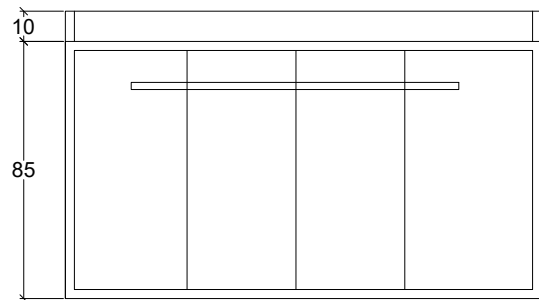

TOPO M22

ELEVAÇÃO
ESC 1:25

CORTE
ESC 1:25

TÍTULO	PROJETO EXECUTIVO DE MÓBILIARIO	ESCALA:	INDICADA	PRANCHA:	24/35
DESCRIÇÃO	MÓVEL M22	DATA:	AGOSTO/2022		

M23

ELEVAÇÃO PORTA BANDEIRA
ESC 1:25

CORTE
ESC 1:25

ELEVAÇÃO
ESC 1:25