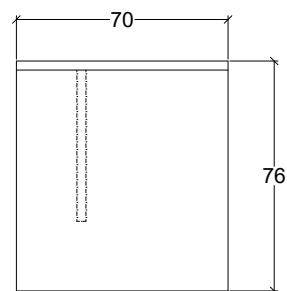

TOPO M5
ESC 1:25

ELEVAÇÃO
ESC 1:25

CORTE
ESC 1:25

TÍTULO	PROJETO EXECUTIVO DE MÓBILIARIO	ESCALA:	INDICADA	PRANCHA:	11/35
DESCRIÇÃO	MÓVEL M5	DATA:	AGOSTO/2022		

M6

ELEVAÇÃO
ESC 1:25

CORTE
ESC 1:25

MÓVEL M6