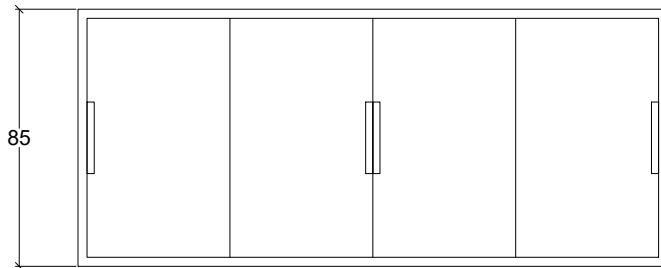

VISTA DE TOPO - ELEVAÇÃO APARADOR

ESC 1:25

VISTA DE TOPO M2 MESA E APARADOR

ESC 1:25

TÍTULO	PROJETO EXECUTIVO DE MÓBILIÁRIO	ESCALA:	INDICADA	PRANCHA:
DESCRIÇÃO	MÓVEL M2	DATA:	AGOSTO/2022	

08/35

ELEVAÇÃO

ESC 1:25