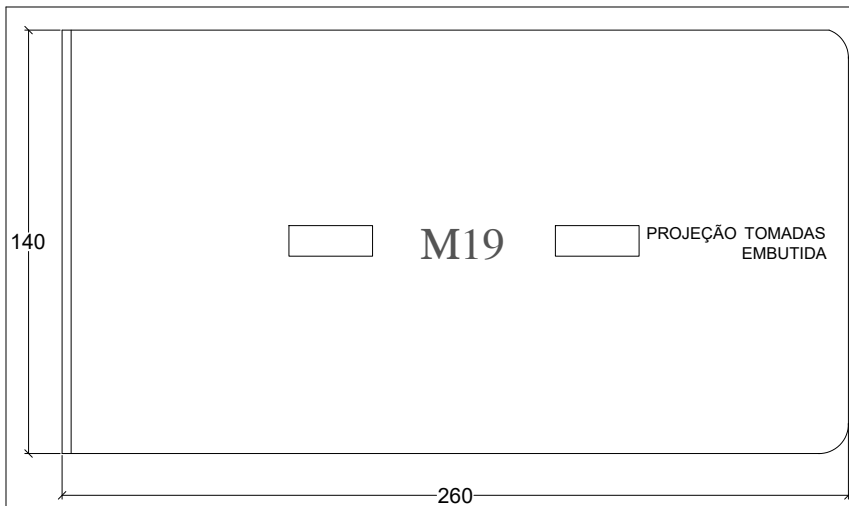

PERSPECTIVA

ELEVAÇÃO
ESC 1:25

CORTE
ESC 1:25

M17

VISTA DE TOPO - ELEVAÇÃO

ESC 1:25

TÍTULO	PROJETO EXECUTIVO DE MÓBILIÁRIO	ESCALA:	INDICADA	PRANCHA:	21/35
DESCRIÇÃO	MÓVEL M17 E M18	DATA:	AGOSTO/2022		

ELEVAÇÃO LATERAL