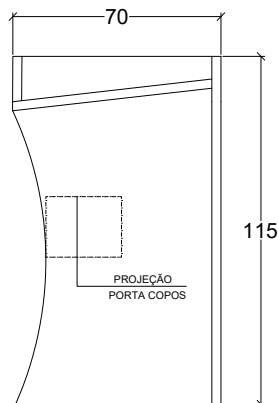

ELEVACÃO

ESC 1:25

CORTE

ESC 1:25

TÍTULO	PROJETO EXECUTIVO DE MÓBILIARIO	ESCALA:	INDICADA	PRANCHA:
DESCRIÇÃO	MÓVEL M15 E M16	DATA:	AGOSTO/2022	

20/35