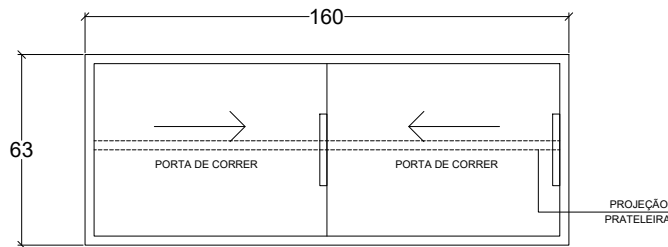

VISTA DE TOPO - ELEVACÃO MESA E APARADOR

ESC 1:25