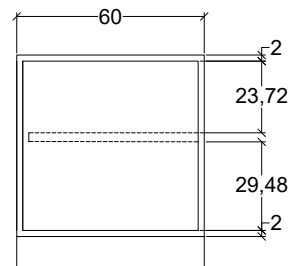

PERSPECTIVA

ELEVAÇÃO
ESC 1:25

CORTE
ESC 1:25

M17

VISTA DE TOPO - ELEVAÇÃO

ESC 1:25

TÍTULO	PROJETO EXECUTIVO DE MÓBILIÁRIO	ESCALA:	INDICADA	PRANCHA:	21/35
DESCRIÇÃO	MÓVEL M17 E M18	DATA:	AGOSTO/2022		

ELEVAÇÃO LATERAL