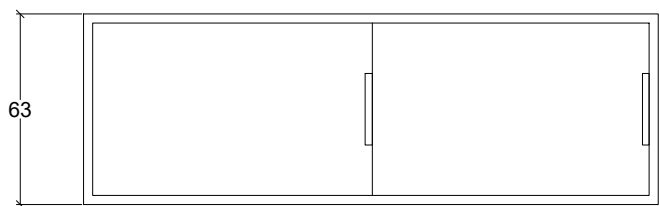

TOPO M5
ESC 1:25

ELEVAÇÃO
ESC 1:25

CORTE
ESC 1:25

TÍTULO	PROJETO EXECUTIVO DE MÓBILIARIO	ESCALA:	INDICADA	PRANCHA:	11/35
DESCRIÇÃO	MÓVEL M5	DATA:	AGOSTO/2022		

M6

ELEVAÇÃO
ESC 1:25

CORTE
ESC 1:25

MÓVEL M6