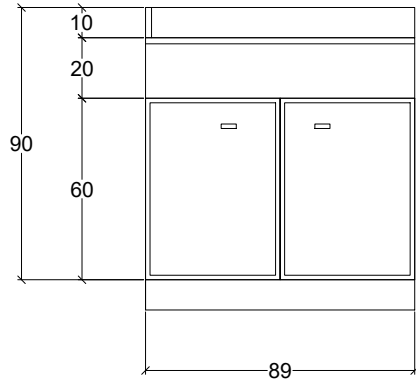

PERSPECTIVA

ELEVAÇÃO
ESC 1:25

CORTE
ESC 1:25

M17

VISTA DE TOPO - ELEVAÇÃO

ESC 1:25

TÍTULO	PROJETO EXECUTIVO DE MÓBILIÁRIO	ESCALA:	INDICADA	PRANCHA:	21/35
DESCRIÇÃO	MÓVEL M17 E M18	DATA:	AGOSTO/2022		

ELEVAÇÃO LATERAL