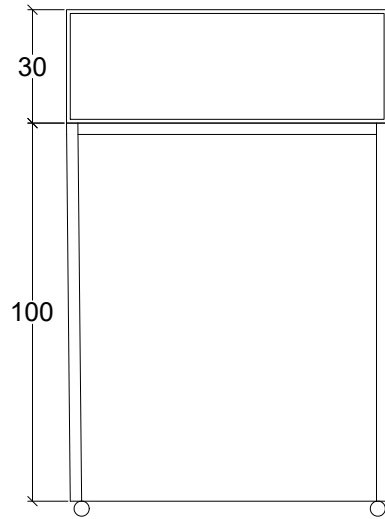

ESC 1:25

TÍTULO	PROJETO EXECUTIVO DE MÓBILIARIO	ESCALA:	INDICADA	PRANCHA:	12/35
DESCRIÇÃO	MÓVEL M6	DATA:	AGOSTO/2022		

ELEVAÇÃO
ESC 1:25

CORTE
ESC 1:25

TÍTULO	PROJETO EXECUTIVO DE MÓBILIARIO	ESCALA:	INDICADA	PRANCHA:
DESCRIÇÃO	MÓVEL M7 - SUPORTE COPIADORA	DATA:	AGOSTO/2022	