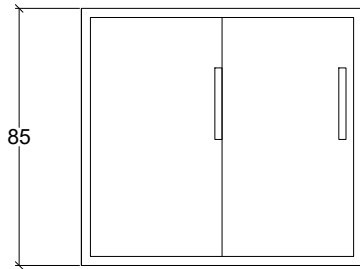

ELEVAÇÃO
ESC 1:25