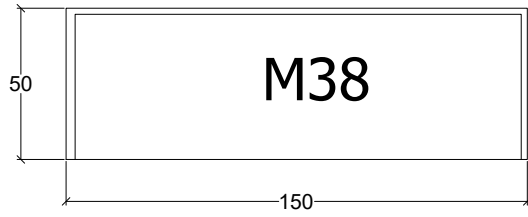

ELEVAÇÃO
ESC 1:25