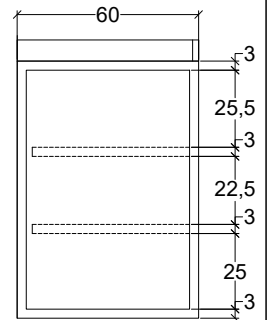

VISTA DE TOPO - ELEVAÇÃO

ESC 1:25

CORTE

ESC 1:25

PERSPECTIVA - GAVETA

TÍTULO	PROJETO EXECUTIVO DE MÓBILIARIO	ESCALA:	INDICADA	PRANCHA:
DESCRIÇÃO	MÓVEL M13	DATA:	AGOSTO/2022	18/35

VISTA DE TOPO - ELEVACÃO

ESC 1:25