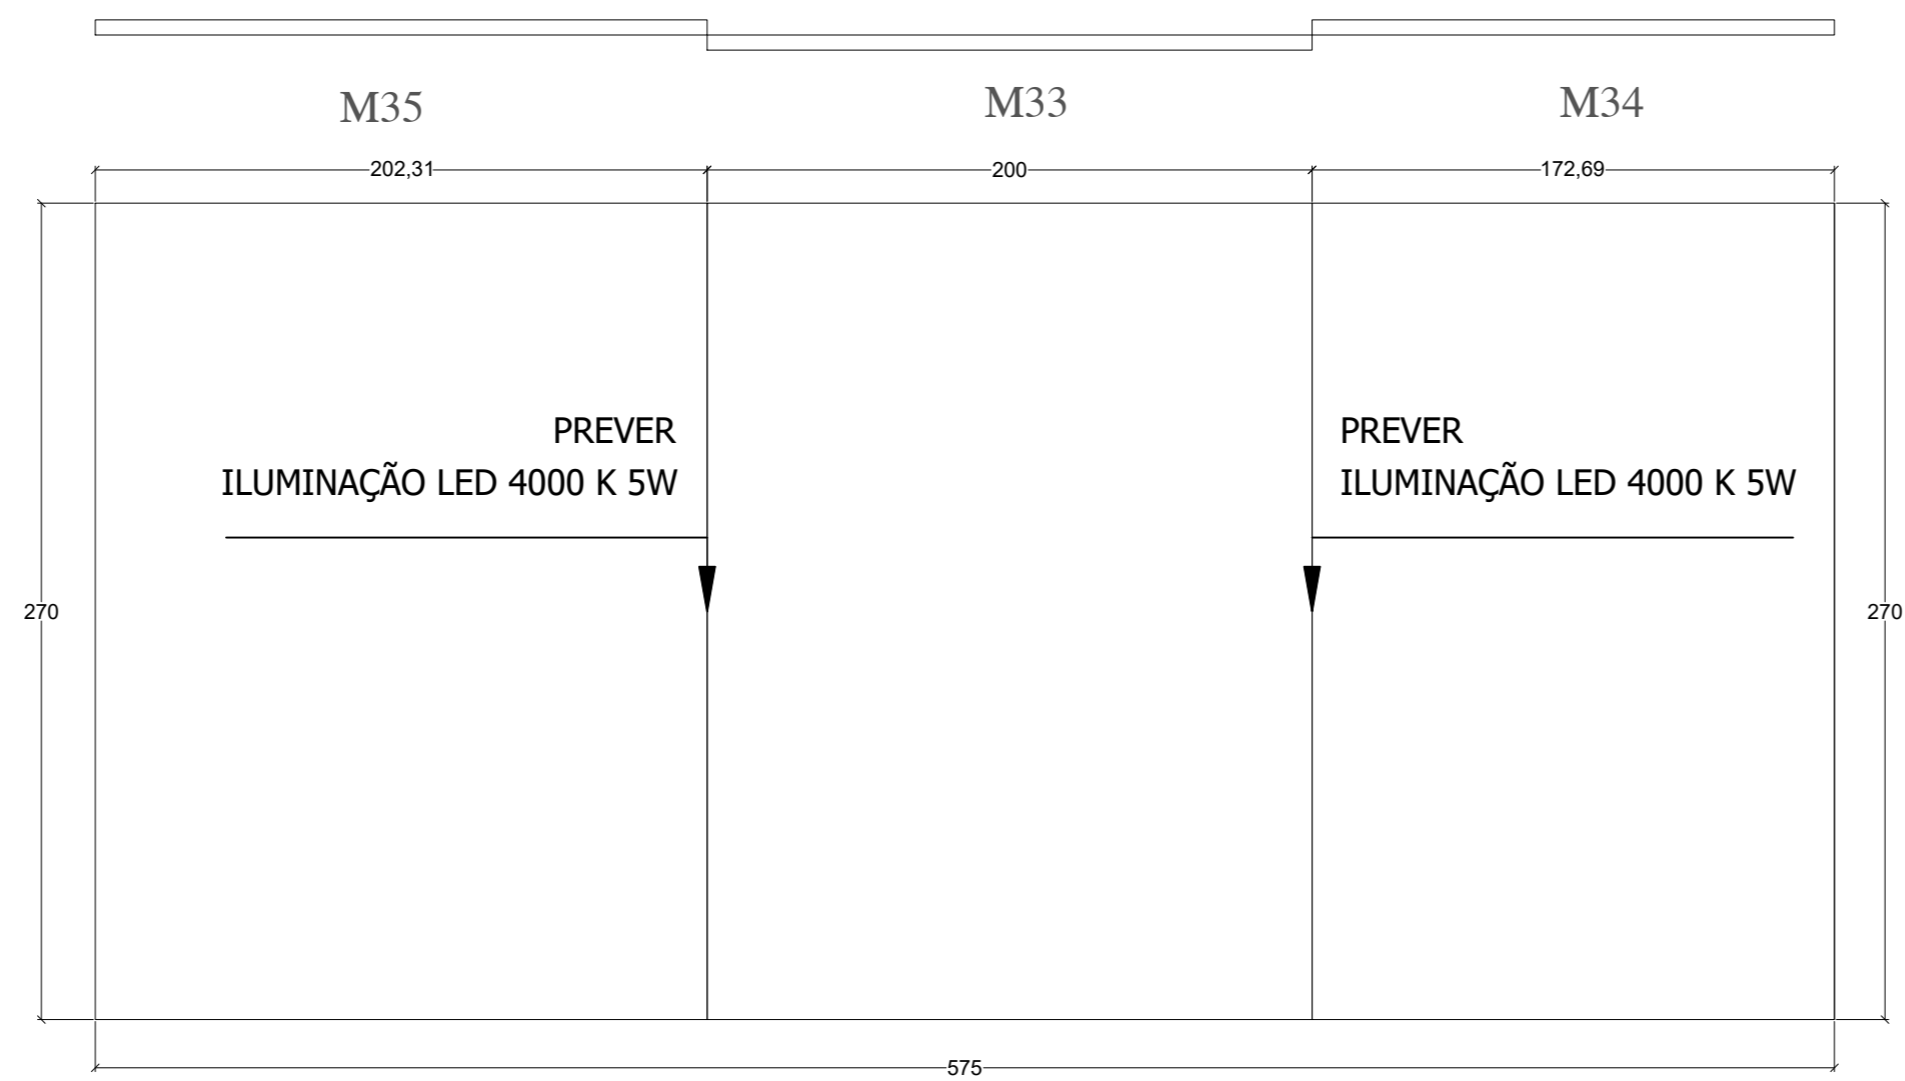

ELEVAÇÃO PAINEL MINI AUDITÓRIO

ESC 1:25

TÍTULO	PROJETO EXECUTIVO DE MÓBILIARIO	ESCALA:	INDICADA	PRANCHA:
DESCRIÇÃO	MÓVEL M33 M34 M35	DATA:	AGOSTO/2022	31/35