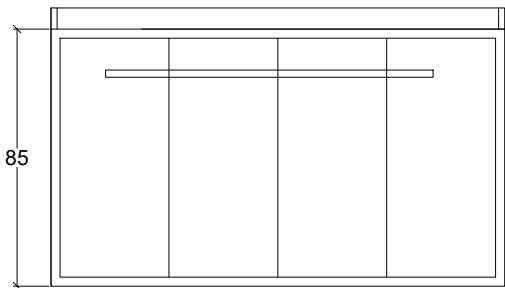

VISTA DE TOPO - ELEVAÇÃO

ESC 1:25

CORTE

ESC 1:25

PERSPECTIVA - GAVETA

TÍTULO	PROJETO EXECUTIVO DE MÓBILIARIO	ESCALA:	INDICADA	PRANCHA:
DESCRIÇÃO	MÓVEL M13	DATA:	AGOSTO/2022	18/35

VISTA DE TOPO - ELEVACÃO

ESC 1:25