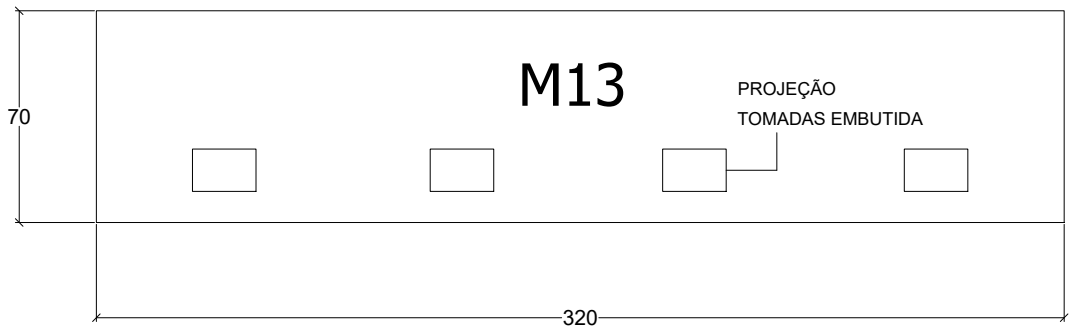

CORTE
ESC 1:25

TOPO E ELEVAÇÃO MESA
ESC 1:25

TÍTULO	PROJETO EXECUTIVO DE MÓBILIARIO	ESCALA:	INDICADA	PRANCHA:
DESCRIÇÃO	MÓVEL M11	DATA:	AGOSTO/2022	

VISTA DE TOPO - ELEVAÇÃO

ESC 1:25

CORTE

ESC 1:25

TÍTULO	PROJETO EXECUTIVO DE MÓBILIARIO	ESCALA:	INDICADA	PRANCHA:
DESCRIÇÃO	MÓVEL M12	DATA:	AGOSTO/2022	17/35