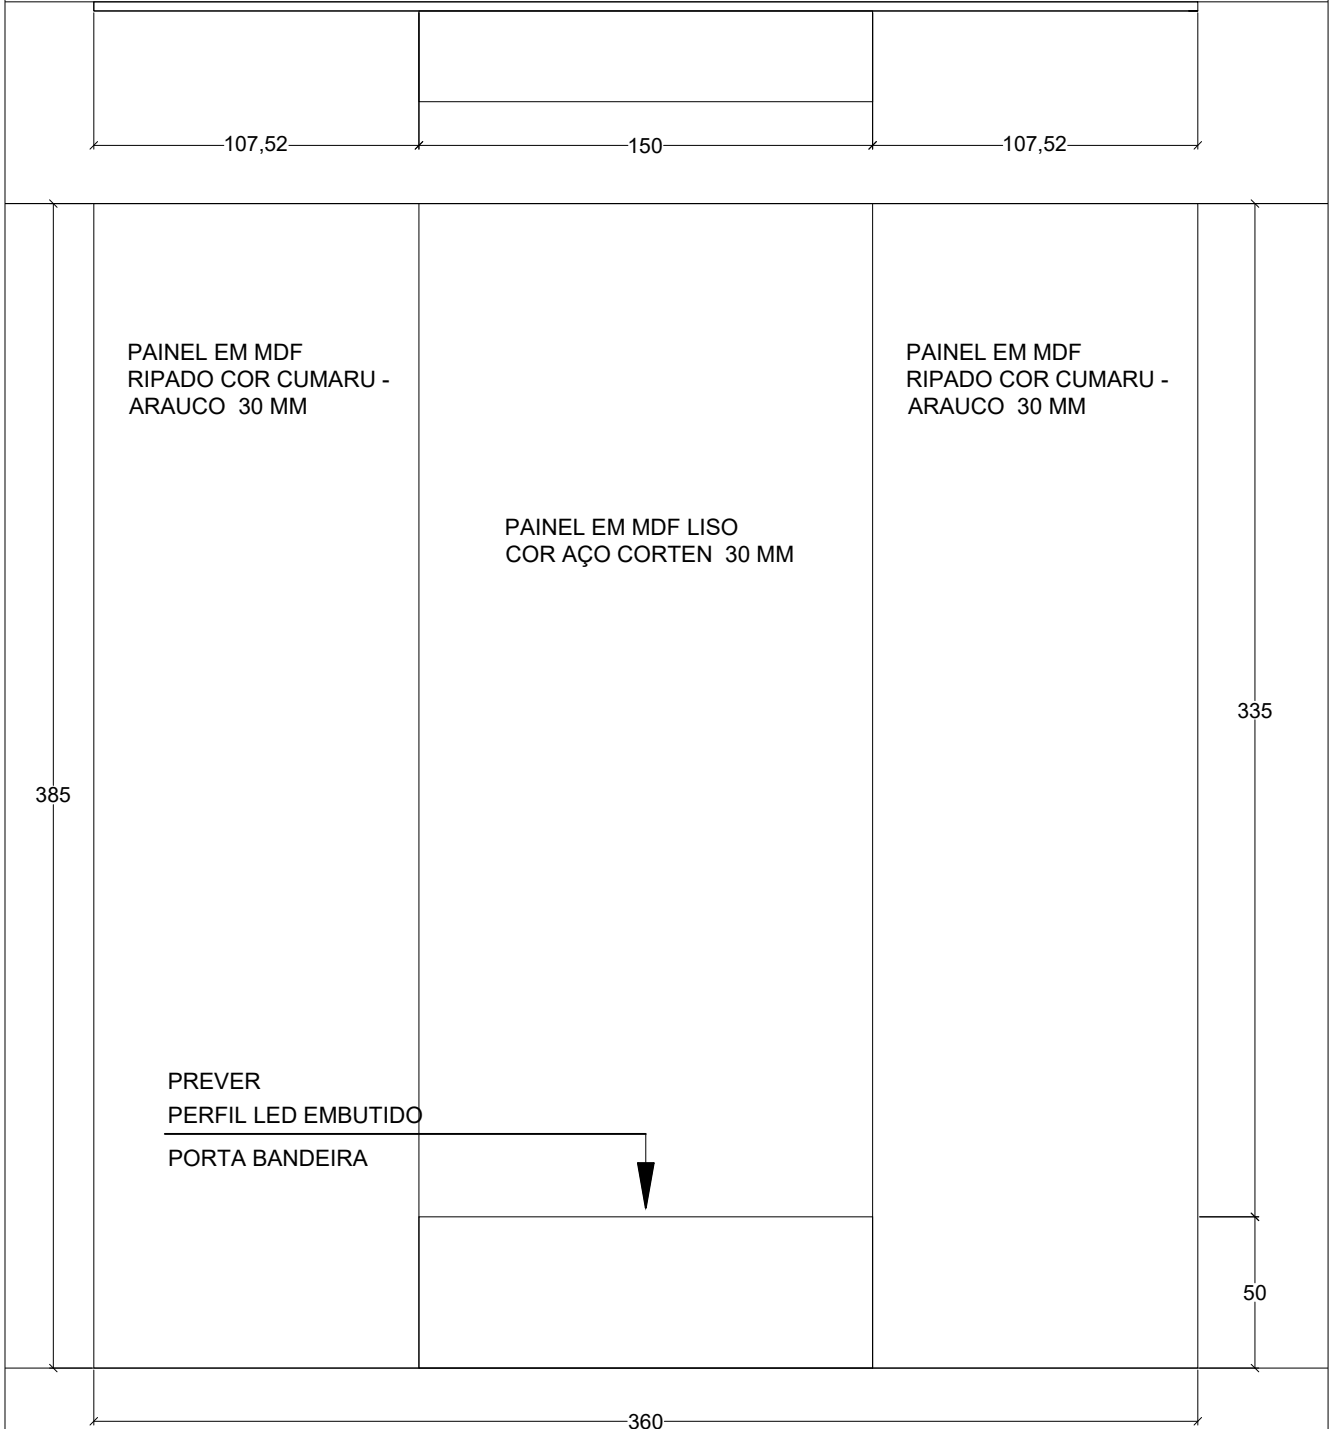

M28

ELEVAÇÃO

ESC 1:25

TÍTULO	PROJETO EXECUTIVO DE MÓBILIARIO	ESCALA:	INDICADA	PRANCHA:
DESCRIÇÃO	MÓVEL M28	DATA:	AGOSTO/2022	29/35