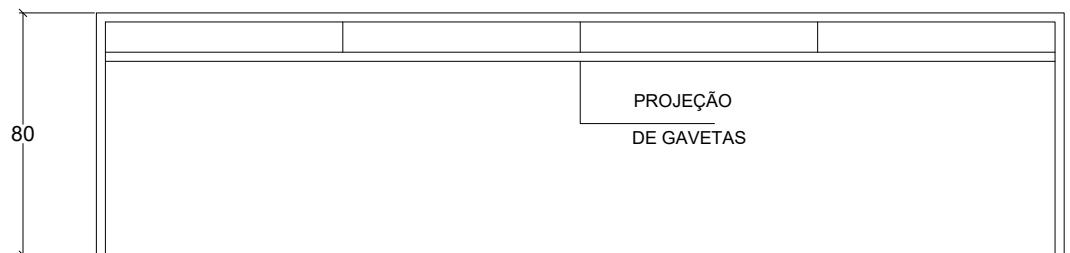

CORTE
ESC 1:25

TOPO E ELEVAÇÃO MESA
ESC 1:25

TÍTULO	PROJETO EXECUTIVO DE MÓBILIARIO	ESCALA:	INDICADA	PRANCHA:
DESCRIÇÃO	MÓVEL M11	DATA:	AGOSTO/2022	

VISTA DE TOPO - ELEVAÇÃO

ESC 1:25

CORTE

ESC 1:25

TÍTULO	PROJETO EXECUTIVO DE MÓBILIARIO	ESCALA:	INDICADA	PRANCHA:
DESCRIÇÃO	MÓVEL M12	DATA:	AGOSTO/2022	17/35