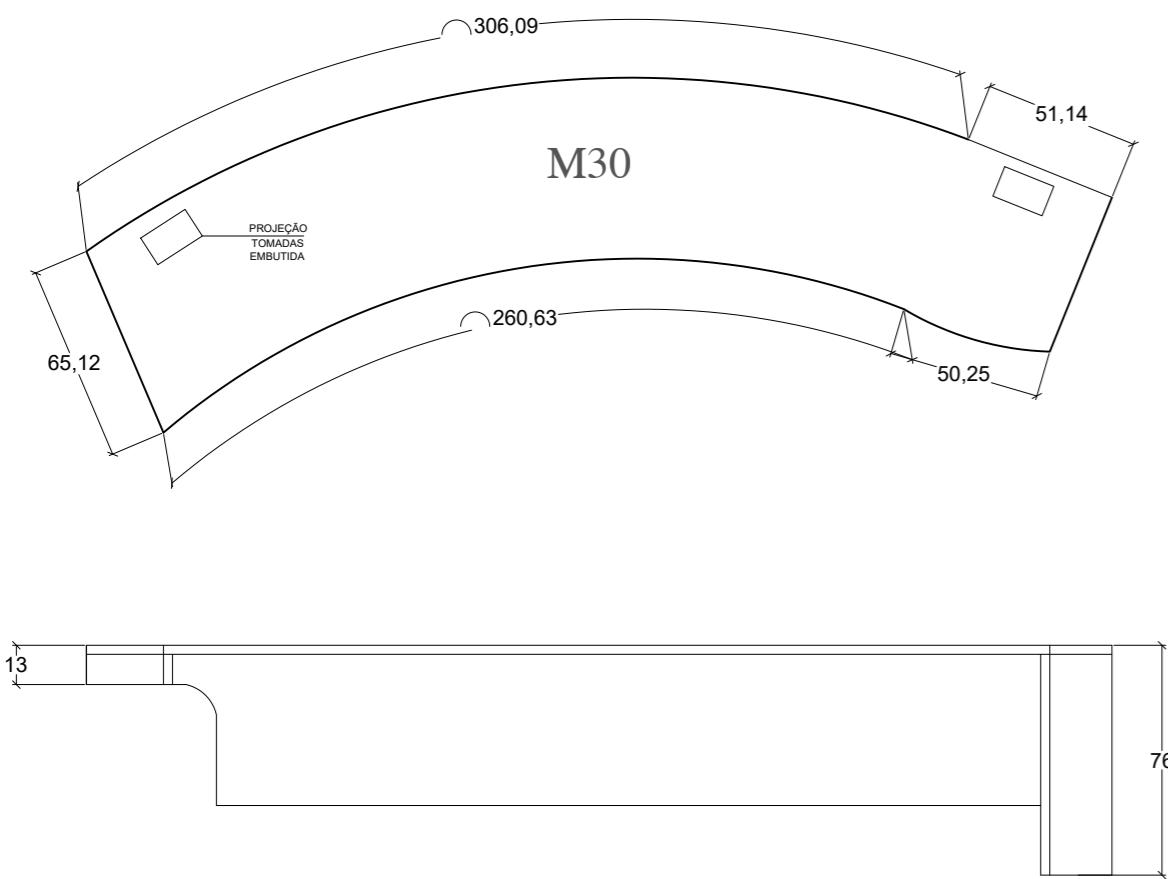

ELEVAÇÃO
ESC 1:25