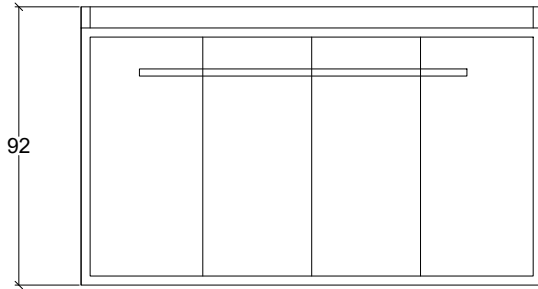

ELEVAÇÃO
ESC 1:25