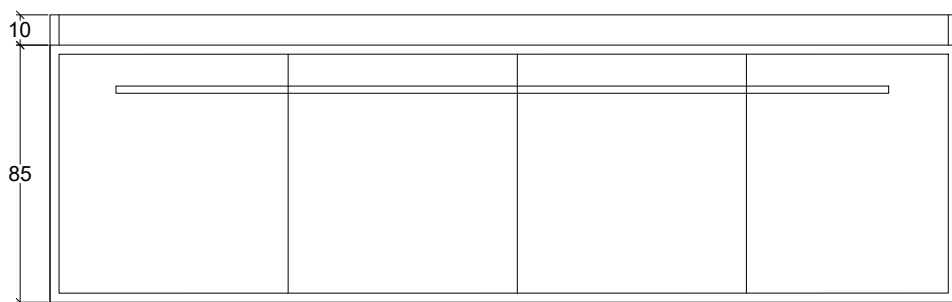

ELEVAÇÃO
ESC 1:25

TÍTULO	PROJETO EXECUTIVO DE MÓBILIARIO	ESCALA:	INDICADA	PRANCHA:
DESCRIÇÃO	MÓVEL M25	DATA:	AGOSTO/2022	
				26/35