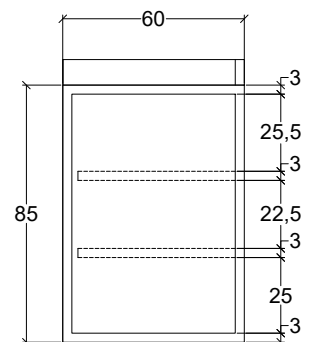

CORTE
ESC 1:25

TÍTULO	PROJETO EXECUTIVO DE MÓBILIARIO	ESCALA:	INDICADA	PRANCHA:
DESCRIÇÃO	MÓVEL M25	DATA:	AGOSTO/2022	
				26/35