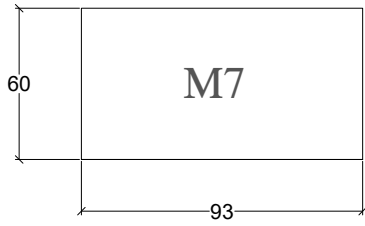

ELEVAÇÃO
ESC 1:25