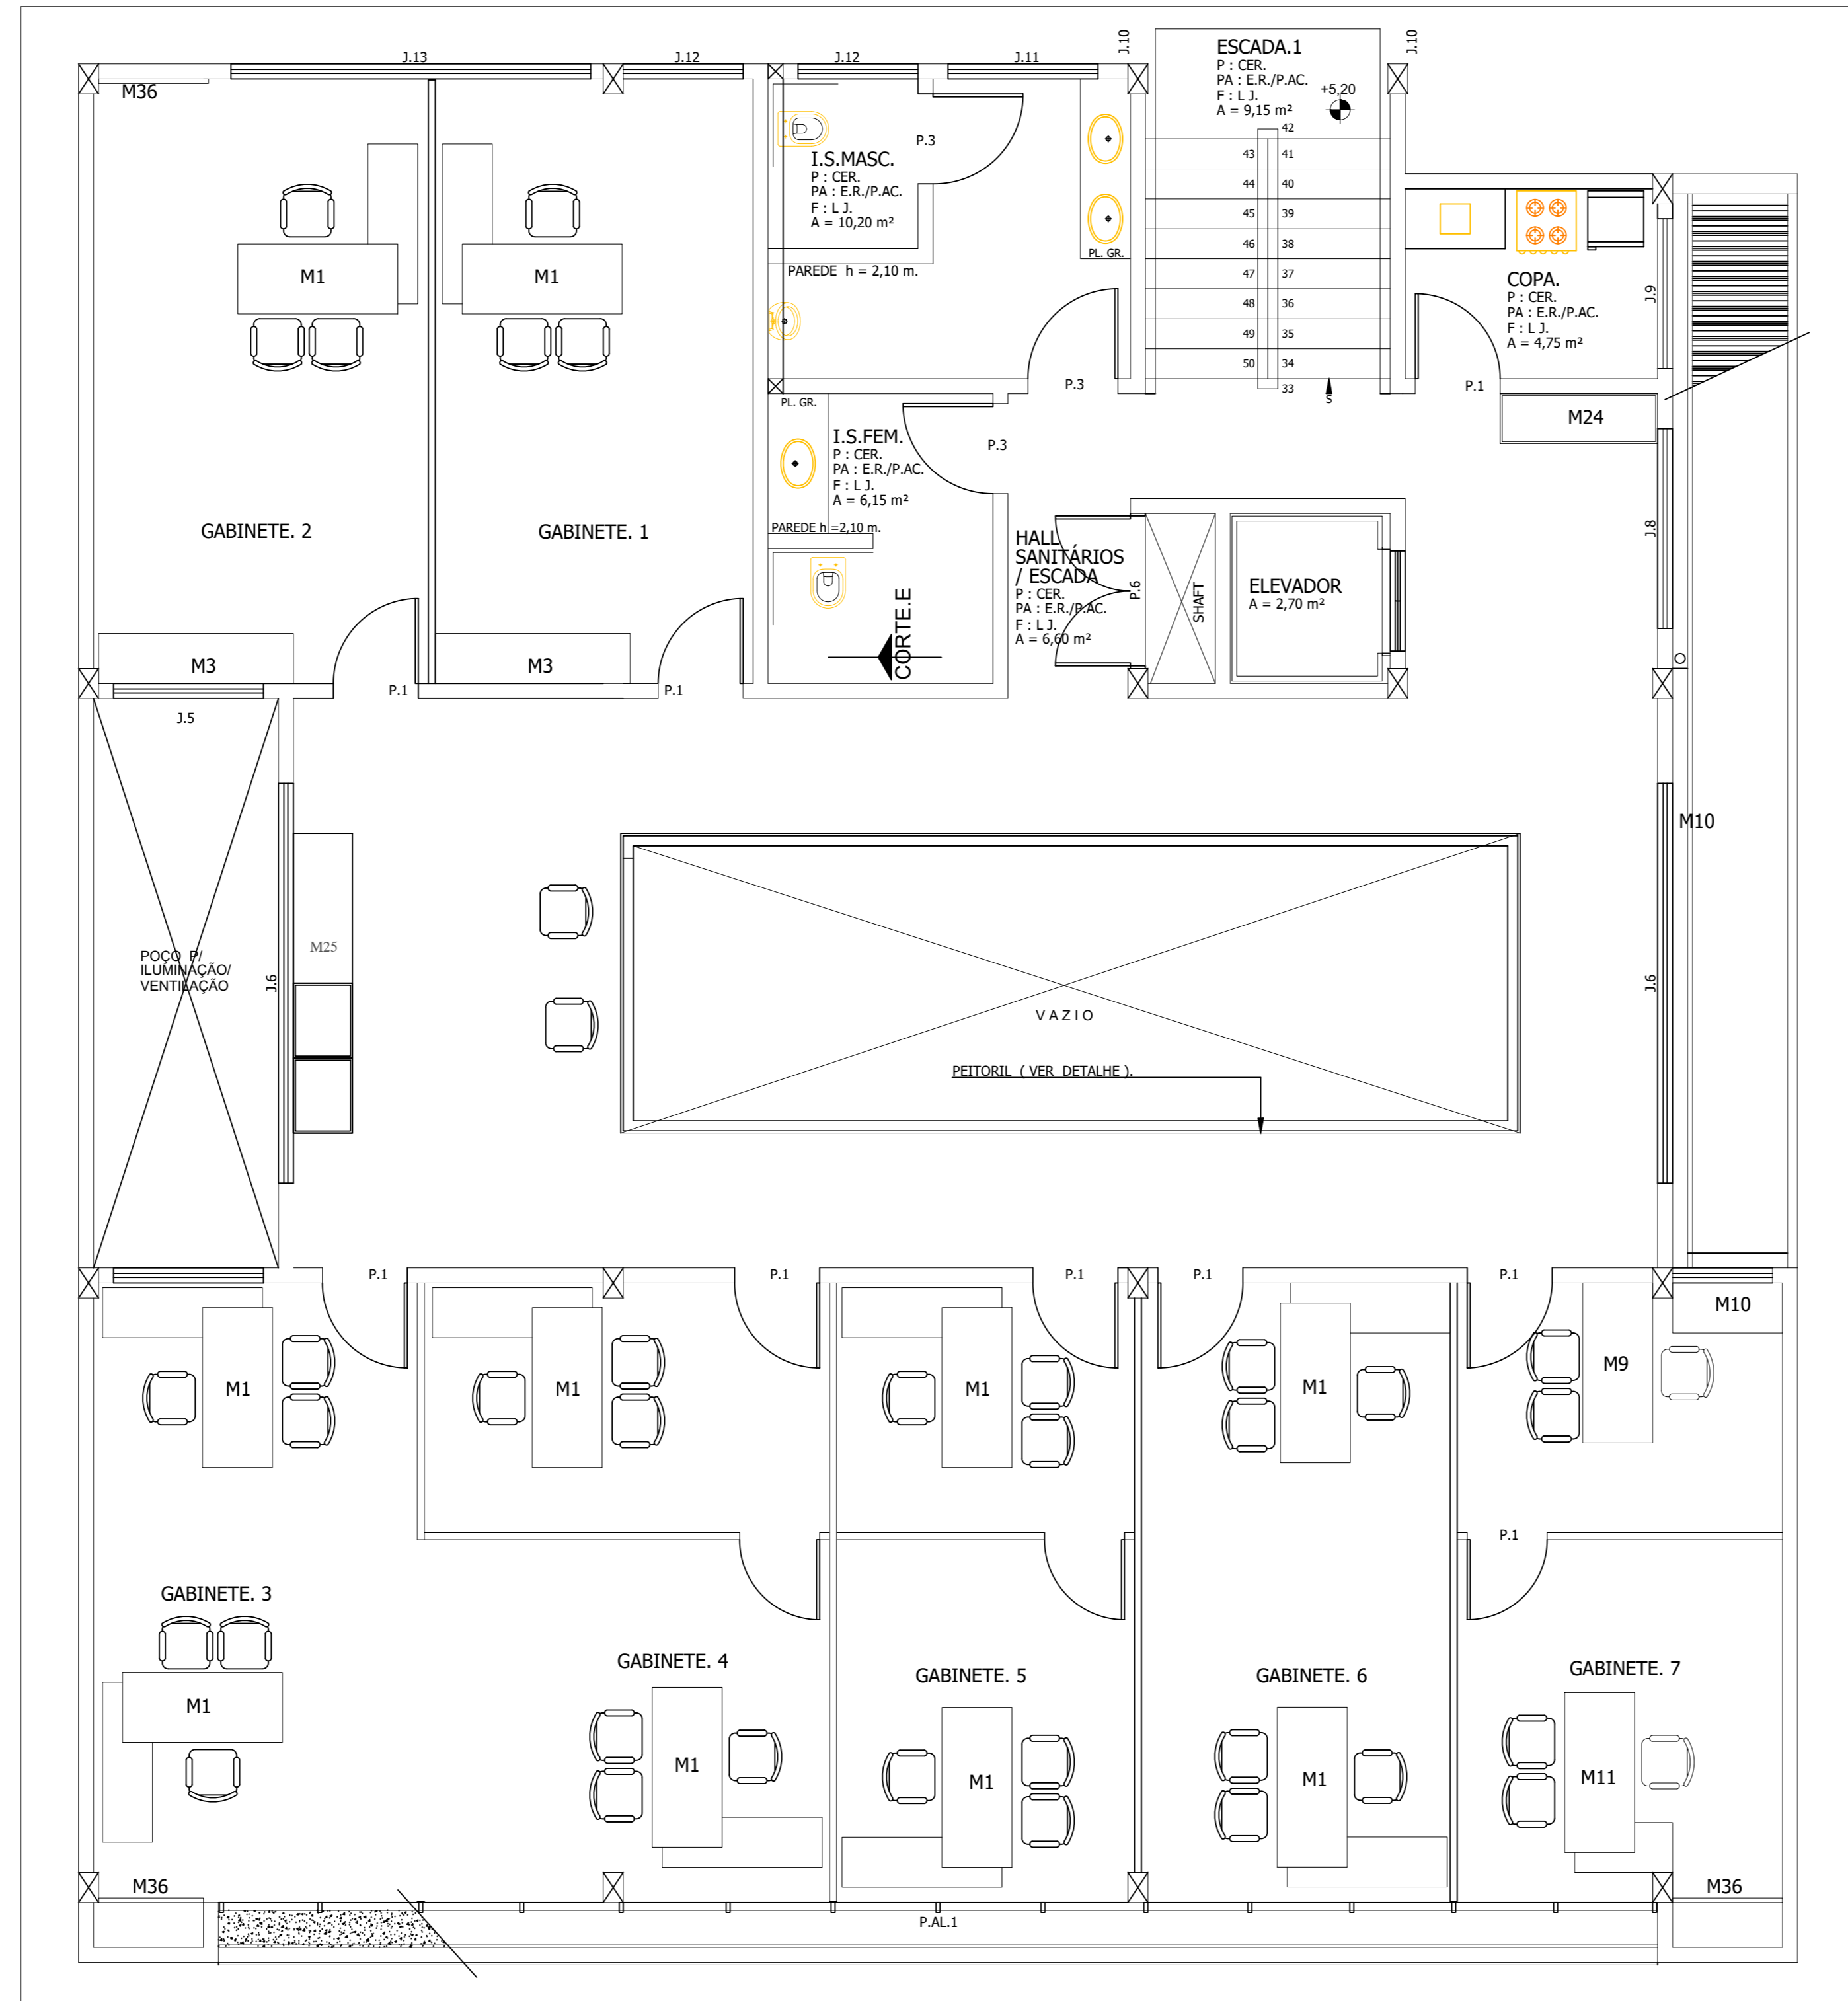

PLANTA DE LAYOUT 1º PAVIMENTO
ESC 1:50