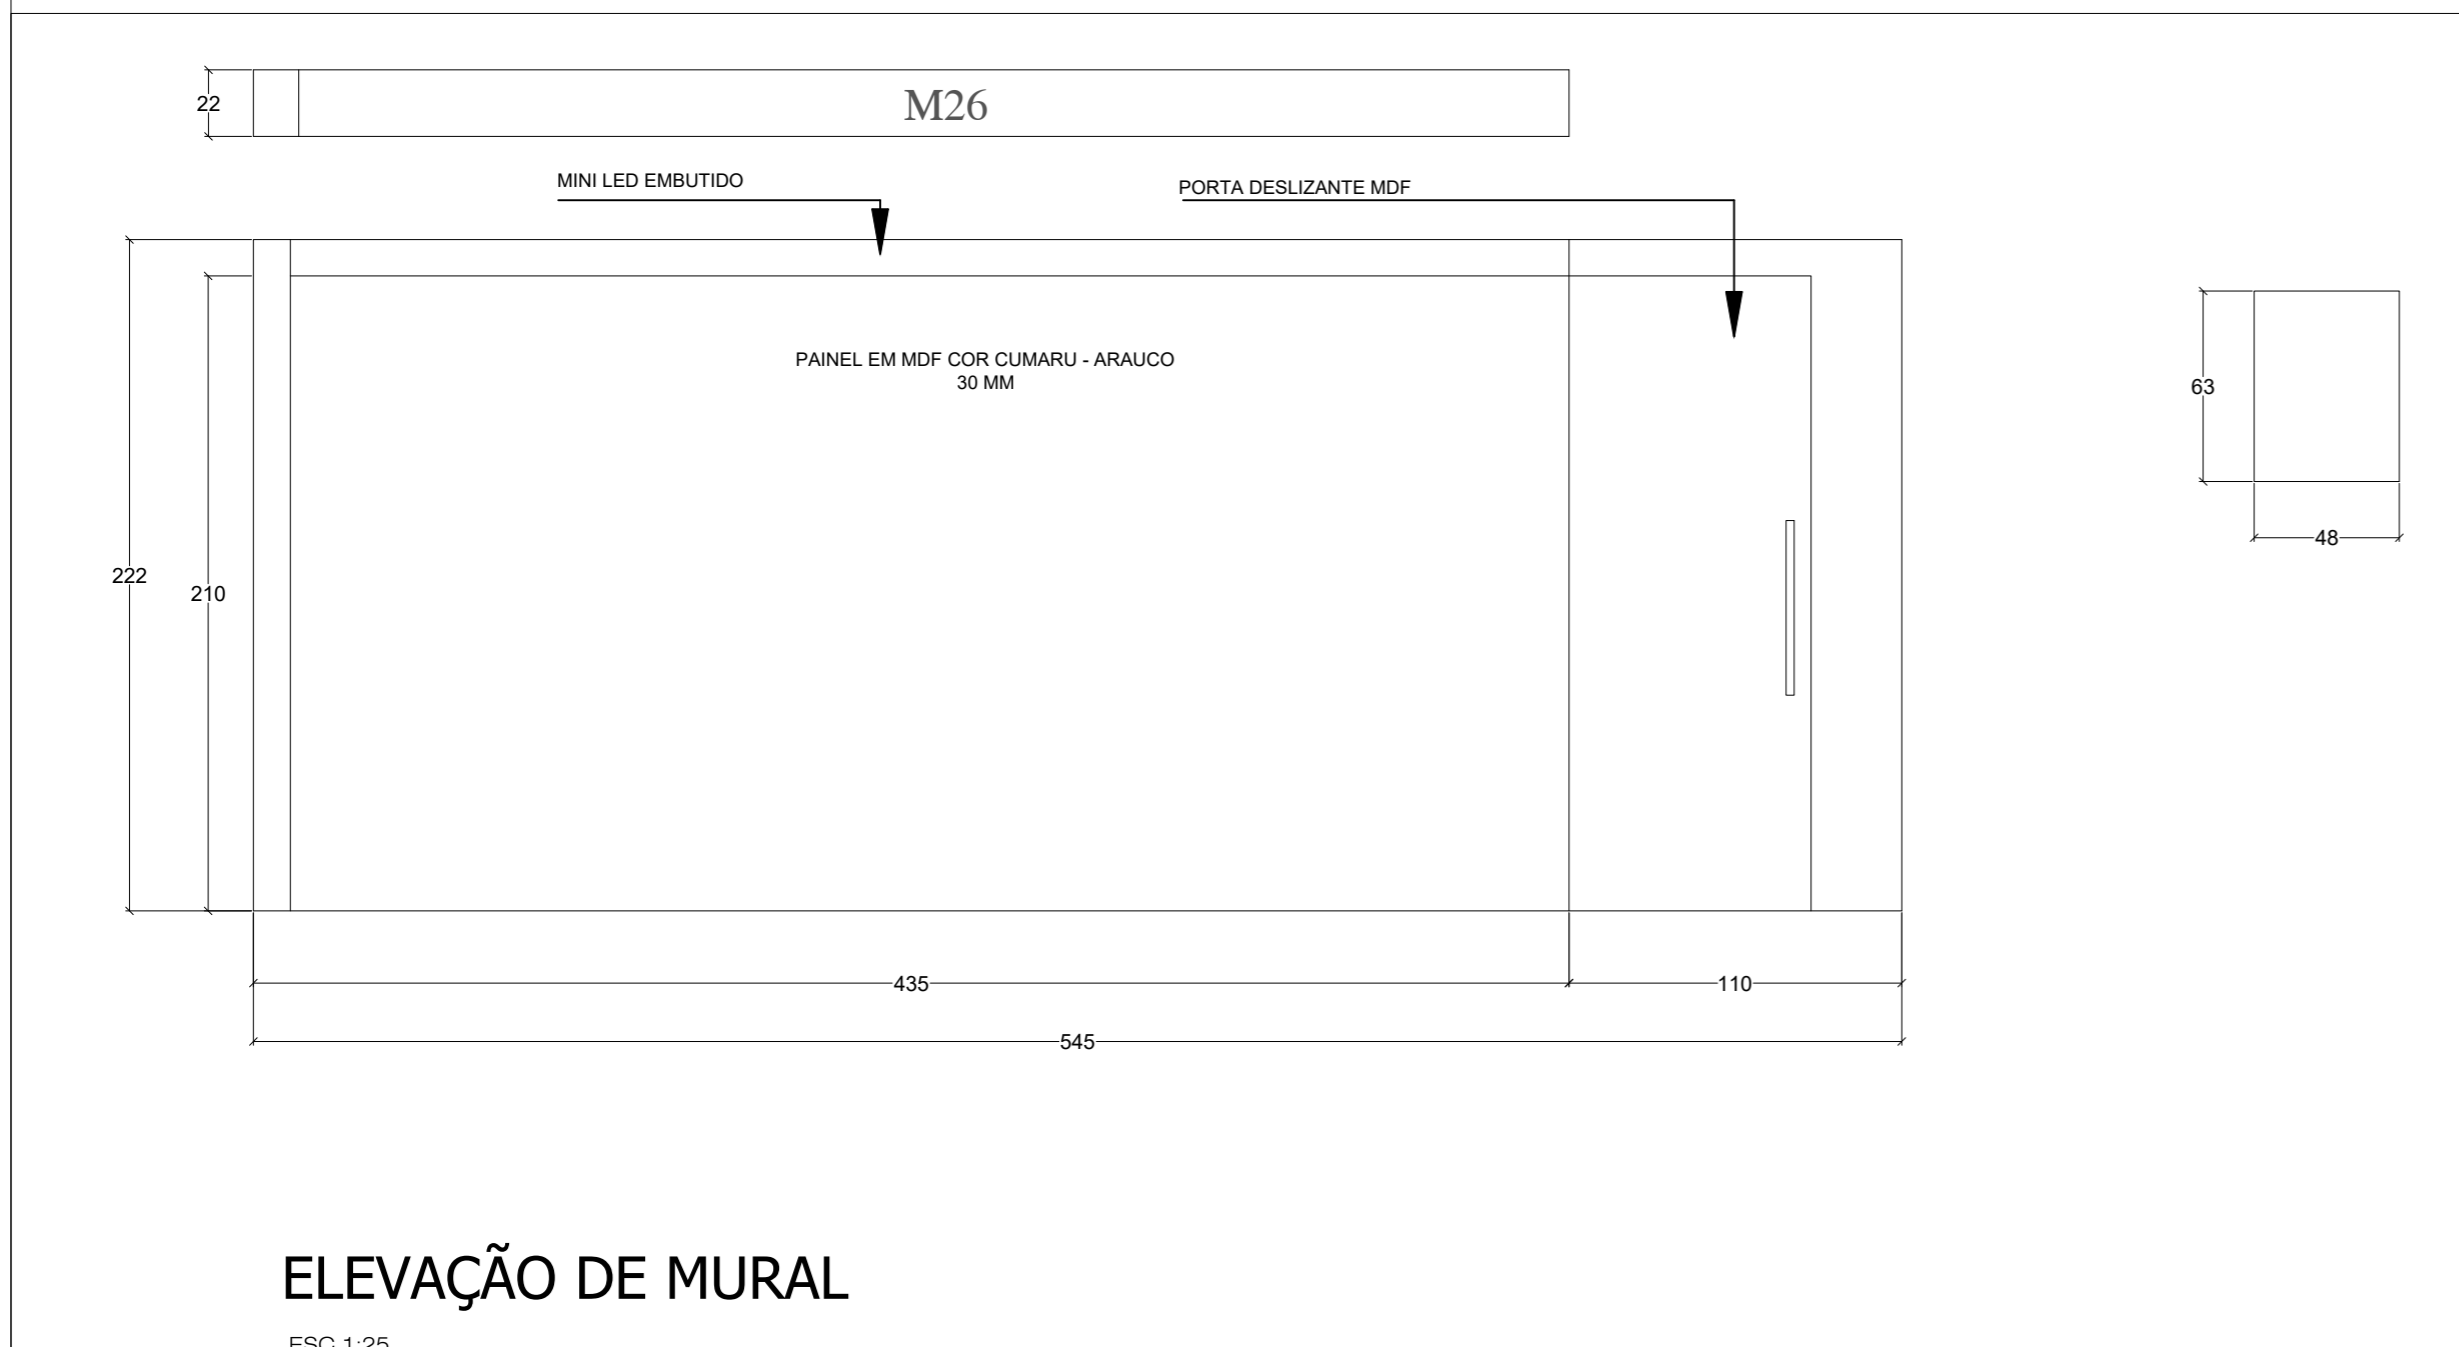

TÍTULO	PROJETO EXECUTIVO DE MÓBILIARIO	ESCALA:	INDICADA	PRANCHA:	
DESCRIÇÃO	MÓVEL M26	DATA:	AGOSTO/2022		27/35