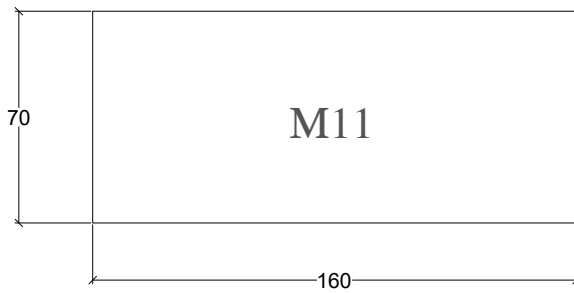

TOPO E ELEVAÇÃO MESA
ESC 1:25

TÍTULO	PROJETO EXECUTIVO DE MÓBILIARIO	ESCALA:	INDICADA	PRANCHA:
DESCRIÇÃO	MÓVEL M11	DATA:	AGOSTO/2022