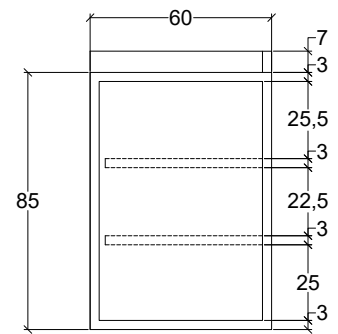

CORTE
ESC 1:25

TÍTULO	PROJETO EXECUTIVO DE MÓBILIARIO	ESCALA:	INDICADA	PRANCHA:
DESCRIÇÃO	MÓVEL M38	DATA:	AGOSTO/2022	
				34/35