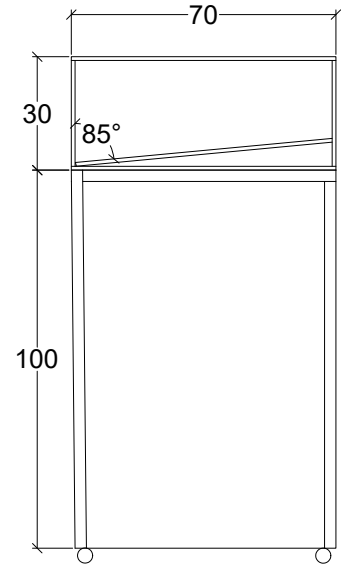

ESC 1:25

TÍTULO	PROJETO EXECUTIVO DE MÓBILIARIO	ESCALA:	INDICADA	PRANCHA:	12/35
DESCRIÇÃO	MÓVEL M6	DATA:	AGOSTO/2022		

ELEVAÇÃO
ESC 1:25

CORTE
ESC 1:25

TÍTULO	PROJETO EXECUTIVO DE MÓBILIARIO	ESCALA:	INDICADA	PRANCHA:
DESCRIÇÃO	MÓVEL M7 - SUPORTE COPIADORA	DATA:	AGOSTO/2022	