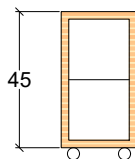

PERSPECTIVA

ELEVAÇÃO
ESC 1:25

CORTE
ESC 1:25

M17

VISTA DE TOPO - ELEVAÇÃO

ESC 1:25

TÍTULO	PROJETO EXECUTIVO DE MÓBILIÁRIO	ESCALA:	INDICADA	PRANCHA:	21/35
DESCRIÇÃO	MÓVEL M17 E M18	DATA:	AGOSTO/2022		

ELEVAÇÃO LATERAL