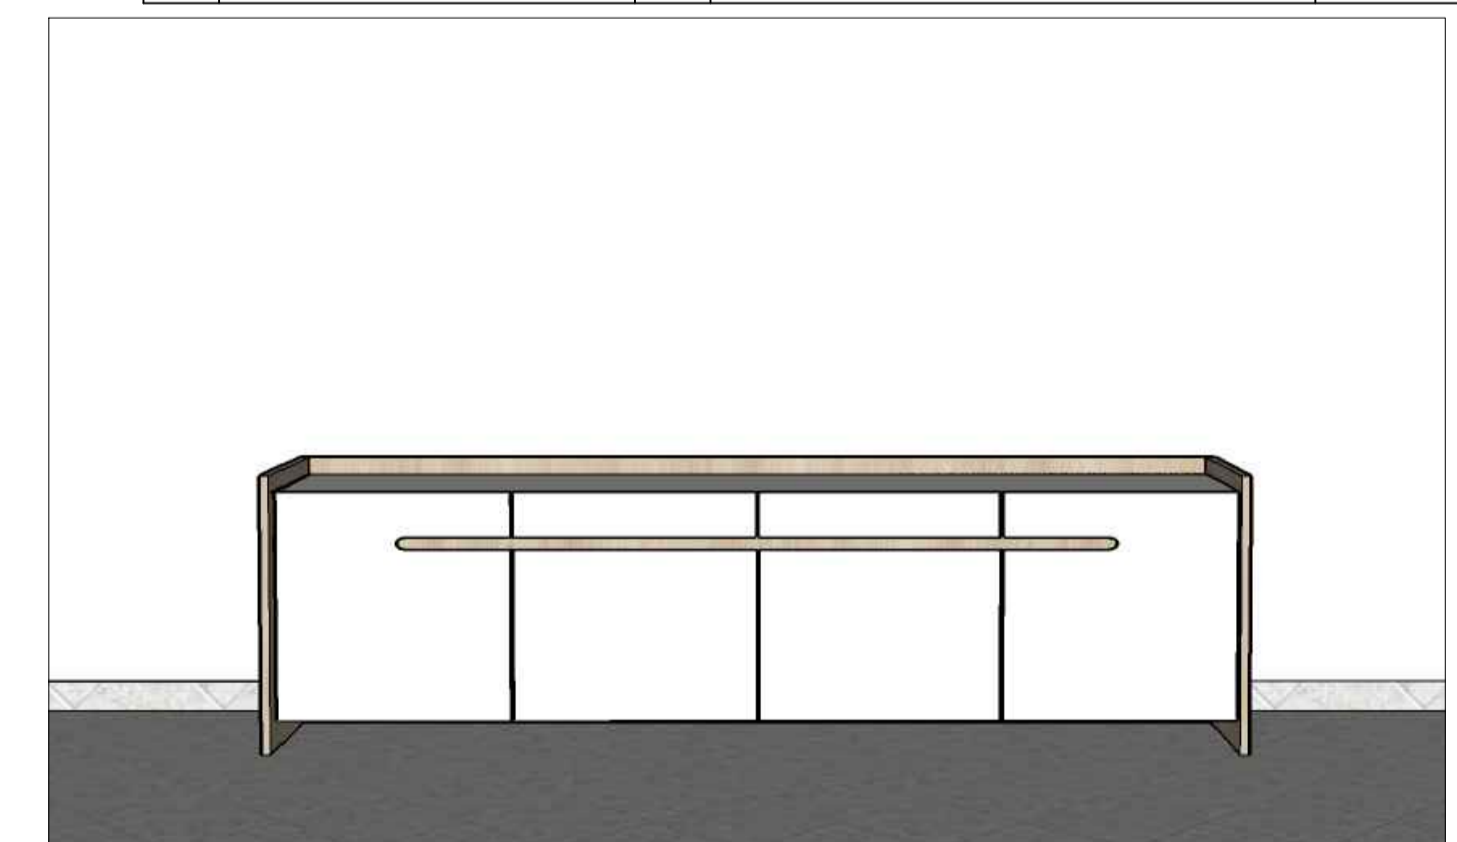

PERSPECTIVAS M38 COM PAINEL M39 - SALA PRESIDENTE

ELEVAÇÃO M24 APARADOR HALL DO ELEVADOR

PERSPECTIVAS M1

RELAÇÃO DE MOBILIÁRIO				
COD.	LARG. x PROF. x ALTURA.	QTDE	CARACTERÍSTICA.	MATERIAL.
M1	160 X 70 X 76	32	MESA LISA SEM GAVETA ESPESSURA 30 MM	M.D.F. - COR CUMARU
	160 X 50 X 63		APARADOR GAVETEIRO ESPESSURA 30 MM	M.D.F. - COR AÇO CORTEN
M2	160 X 70 X 76	4	MESA LISA SEM GAVETA ESPESSURA 30 MM	M.D.F. - COR CUMARU
	190 X 50 X 63		APARADOR GAVETEIRO ESPESSURA 30 MM	M.D.F. - COR AÇO CORTEN
M3	195 X 50 X 85	3	APARADOR GAVETEIRO ESPESSURA 30 MM	M.D.F. - COR CUMARU
M4	315,89 X 50 X 85	1	APARADOR GAVETEIRO ESPESSURA 30 MM	M.D.F. - COR CUMARU
M5	187,98 + 185 + 307,5 X 50 X 205	1	ARMÁRIO PRATELEIRAS EM U ESPESSURA 30 MM	M.D.F. - COR BRANCO
M6	200 X 70 X 76	1	MESA LISA SEM GAVETA ESPESSURA 30 MM	M.D.F. - COR CUMARU
	190 X 50 X 63		APARADOR GAVETEIRO ESPESSURA 30 MM	M.D.F. - COR AÇO CORTEN
M7	93 X 50 X 85	1	APARADOR COPIADORA (DL) - ESPESSURA 30 MM	M.D.F. - COR CUMARU
M8	85 X 70 X 130	1	REDOMA MÓVEL ESPESSURA 30 MM	M.D.F. BRANCO E VIDRO
M9	160 X 70 X 76	3	MESA SEPARADA ESPESSURA 30 MM	M.D.F. - COR CUMARU
M10	110 X 50 X 63	3	APARADOR PRATELEIRA SEPARAD. ESPESSURA 3 MM	M.D.F. - COR AÇO CORTEN
M11	160 X 70 X 76	5	MESA LISA SEM GAVETA ESPESSURA 30 MM	M.D.F. - COR CUMARU
	89 X 60 X 63		APARADOR PRATELEIRA SEPARAD. ESPESSURA 3 MM	M.D.F. - COR AÇO CORTEN
M12	400 X 70 X 80	1	MESA DE CONFERÊNCIA COM GAVETA ESP. 30 MM -5L	M.D.F. - COR AÇO CORTEN
M13	320 X 70 X 80	1	MESA DE CONFERÊNCIA COM GAVETA ESP. 30 MM -4L	M.D.F. - COR AÇO CORTEN
M14	400 X 70 X 80	2	MESA DE CONFERÊNCIA COM GAVETA ESP. 30 MM -5L	M.D.F. - COR AÇO CORTEN
M15	150 X 50 X 85	1	APARADOR ESPESSURA 30 MM	M.D.F. - COR AÇO CORTEN
M16	80 X 70 X 120	1	TRIBUNA COM PORTA COPO ESPESSURA 30 MM	M.D.F. - COR AÇO CORTEN
M17	25 X 35 X 45	15	APARADOR PORTA COPO MÓVEL ESPESSURA 30 MM	M.D.F. - COR AÇO CORTEN
M18	89 X 60 X 60	2	ARMÁRIO GABINETE DE LAVABO ESPESSURA 25 MM	M.D.F. - COR CUMARU
M19	260 X 140 X 76	1	MESA LISA COM PAINEL ESPESSURA 30 MM	M.D.F. - COR CUMARU
M20	86 X 50 X 76	2	MESA MULTIMÍDIA COM GAVETA ESPESSURA 30 MM	M.D.F. - COR CUMARU
M21	50 X 50 X 63	3	MESA MÓVEL PORTA TELEFONE ESPESSURA 30 MM	M.D.F. - COR CUMARU
M22	332 X 111 X 80	1	MESA DE CONFERÊNCIA ESPESSURA 30 MM	M.D.F. - COR CUMARU
M23	150 X 60 X 76	1	CAXEPÓ PORTA BANDEIRA PRES. ESPESSURA 30 MM	M.D.F. - COR CUMARU
M24	150 X 50 X 85	5	APARADOR (HALL DE ELEVADOR) ESPESSURA 30 MM	M.D.F. - COR CUMARU /BRANCO
M25	300 X 50 X 85	3	APARADOR (HALL DE GALERIA) ESPESSURA 30 MM	M.D.F. - COR CUMARU
M26	435 X 22 X 222	1	PAINEL MURAL DE ENTRADA ESPESSURA 30 MM	M.D.F. - COR CUMARU
M27	400 X 5 X 385	1	PAINEL PLENÁRIO TV ESPESSURA 30 MM	M.D.F. - COR AÇO CORTEN
M28	360 X 5 X 385	1	PAINEL TRIBUNA ESPESSURA 30 MM	M.D.F. - COR CUMARU
M29	425 X 5 X 285	2	PAINEL ESPESSURA 30 MM	M.D.F. - COR CUMARU
M30	290 X 60 X 76	1	MESA MULTIMÍDIA COM GAVETA ESP. 30 MM	M.D.F. - COR CUMARU
M31	178 X 60 X 63	1	APARADOR GAVETEIRO ESP. 30 MM	M.D.F. - COR AÇO CORTEN
M32	120 X 60 X 76	1	MESA MULTIMÍDIA COM GAVETA ESP. 30 MM	M.D.F. - COR CUMARU
M33	200 X 5 X 270	2	PAINEL TV ESPESSURA 3 MM	M.D.F. - COR AÇO CORTEN
M34	170 X 5 X 270	1	PAINEL RIPADO (MINI AUDITÓRIO) ESPESSURA 30 MM	M.D.F. - COR CUMARU
M35	200 X 5 X 270	1	PAINEL RIPADO (MINI AUDITÓRIO) ESPESSURA 30 MM	M.D.F. - COR CUMARU
M36	105 X 3 X 270	10	PORTA DE ARMÁRIO EMBUTIDO ESPESSURA 30 MM	M.D.F. - COR CUMARU
M37	163 X 5 X 190	1	PAINEL MURAL PROCURADORAS ESPESSURA 3 MM	M.D.F. - COR CUMARU
M38	150 X 50 X 85	2	APARADOR ESPESSURA 30 MM	M.D.F. - COR CUMARU
M39	150 X 50 X 85	1	PAINEL TV SALA PRESIDÊNCIA ESPESSURA 3 MM	M.D.F. - COR CUMARU /AÇO CORTEN