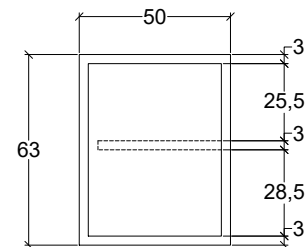

VISTA DE TOPO - ELEVACÃO MESA E APARADOR

ESC 1:25