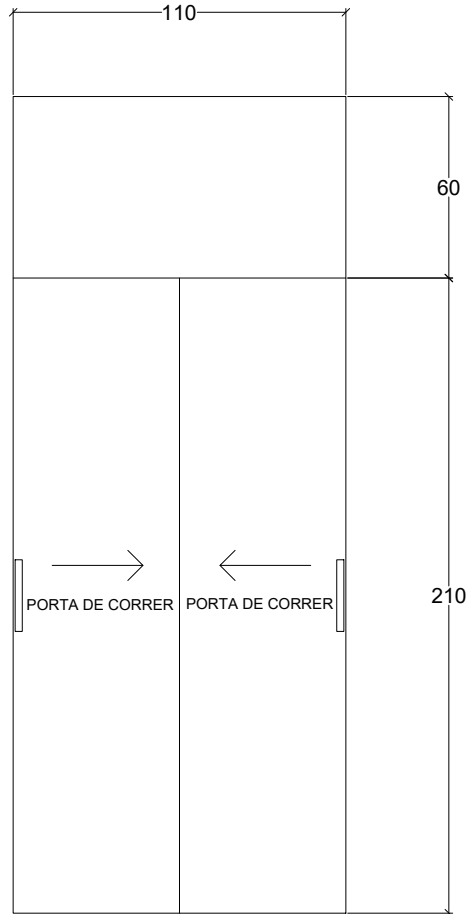

PORTA EM MDF COR CUMARU -
ARAUCO 30 MM

ELEVAÇÃO PORTA M36

ESC 1:25

TÍTULO	PROJETO EXECUTIVO DE MÓBILIARIO	ESCALA:	INDICADA	PRANCHA:
DESCRIÇÃO	MÓVEL M36	DATA:	AGOSTO/2022	

32/35