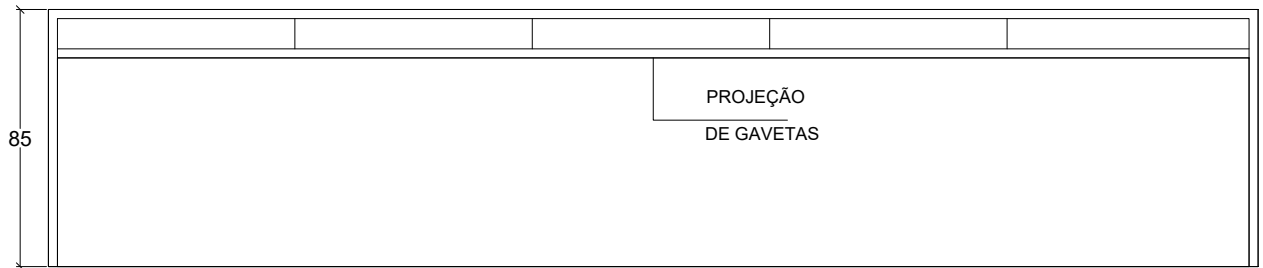

CORTE
ESC 1:25

TOPO E ELEVAÇÃO MESA
ESC 1:25

TÍTULO	PROJETO EXECUTIVO DE MÓBILIARIO	ESCALA:	INDICADA	PRANCHA:
DESCRIÇÃO	MÓVEL M11	DATA:	AGOSTO/2022	

VISTA DE TOPO - ELEVAÇÃO

ESC 1:25

CORTE

ESC 1:25

TÍTULO	PROJETO EXECUTIVO DE MÓBILIARIO	ESCALA:	INDICADA	PRANCHA:
DESCRIÇÃO	MÓVEL M12	DATA:	AGOSTO/2022	17/35