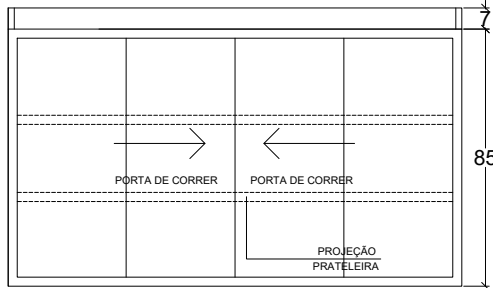

VISTA DE TOPO - ELEVAÇÃO

ESC 1:25

CORTE

ESC 1:25

PERSPECTIVA - GAVETA

TÍTULO	PROJETO EXECUTIVO DE MÓBILIARIO	ESCALA:	INDICADA	PRANCHA:
DESCRIÇÃO	MÓVEL M13	DATA:	AGOSTO/2022	18/35

VISTA DE TOPO - ELEVACÃO

ESC 1:25