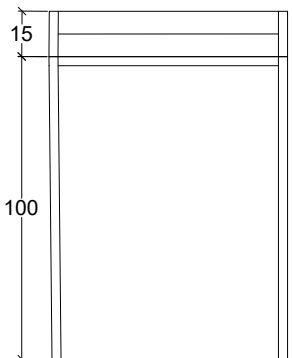

ELEVACÃO

ESC 1:25

CORTE

ESC 1:25

TÍTULO	PROJETO EXECUTIVO DE MÓBILIARIO	ESCALA:	INDICADA	PRANCHA:
DESCRIÇÃO	MÓVEL M15 E M16	DATA:	AGOSTO/2022	

20/35