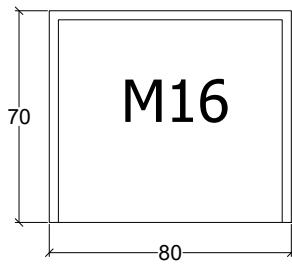

ELEVACÃO

ESC 1:25

CORTE

ESC 1:25

TÍTULO	PROJETO EXECUTIVO DE MÓBILIARIO	ESCALA:	INDICADA	PRANCHA:
DESCRIÇÃO	MÓVEL M15 E M16	DATA:	AGOSTO/2022	

20/35