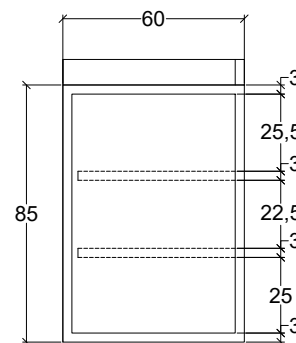

TOPO M22

ELEVAÇÃO
ESC 1:25

CORTE
ESC 1:25

TÍTULO	PROJETO EXECUTIVO DE MÓBILIARIO	ESCALA:	INDICADA	PRANCHA:	24/35
DESCRIÇÃO	MÓVEL M22	DATA:	AGOSTO/2022		

M23

ELEVAÇÃO PORTA BANDEIRA
ESC 1:25

CORTE
ESC 1:25

ELEVAÇÃO
ESC 1:25