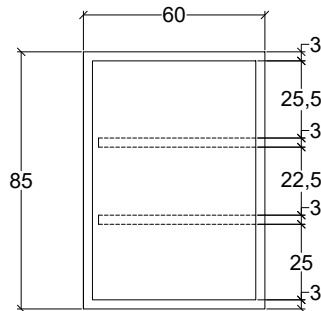

CORTE
ESC 1:25

TÍTULO	PROJETO EXECUTIVO DE MÓBILIARIO	ESCALA:	INDICADA	PRANCHA:
DESCRIÇÃO	MÓVEL M7 - SUPORTE COPIADORA	DATA:	AGOSTO/2022