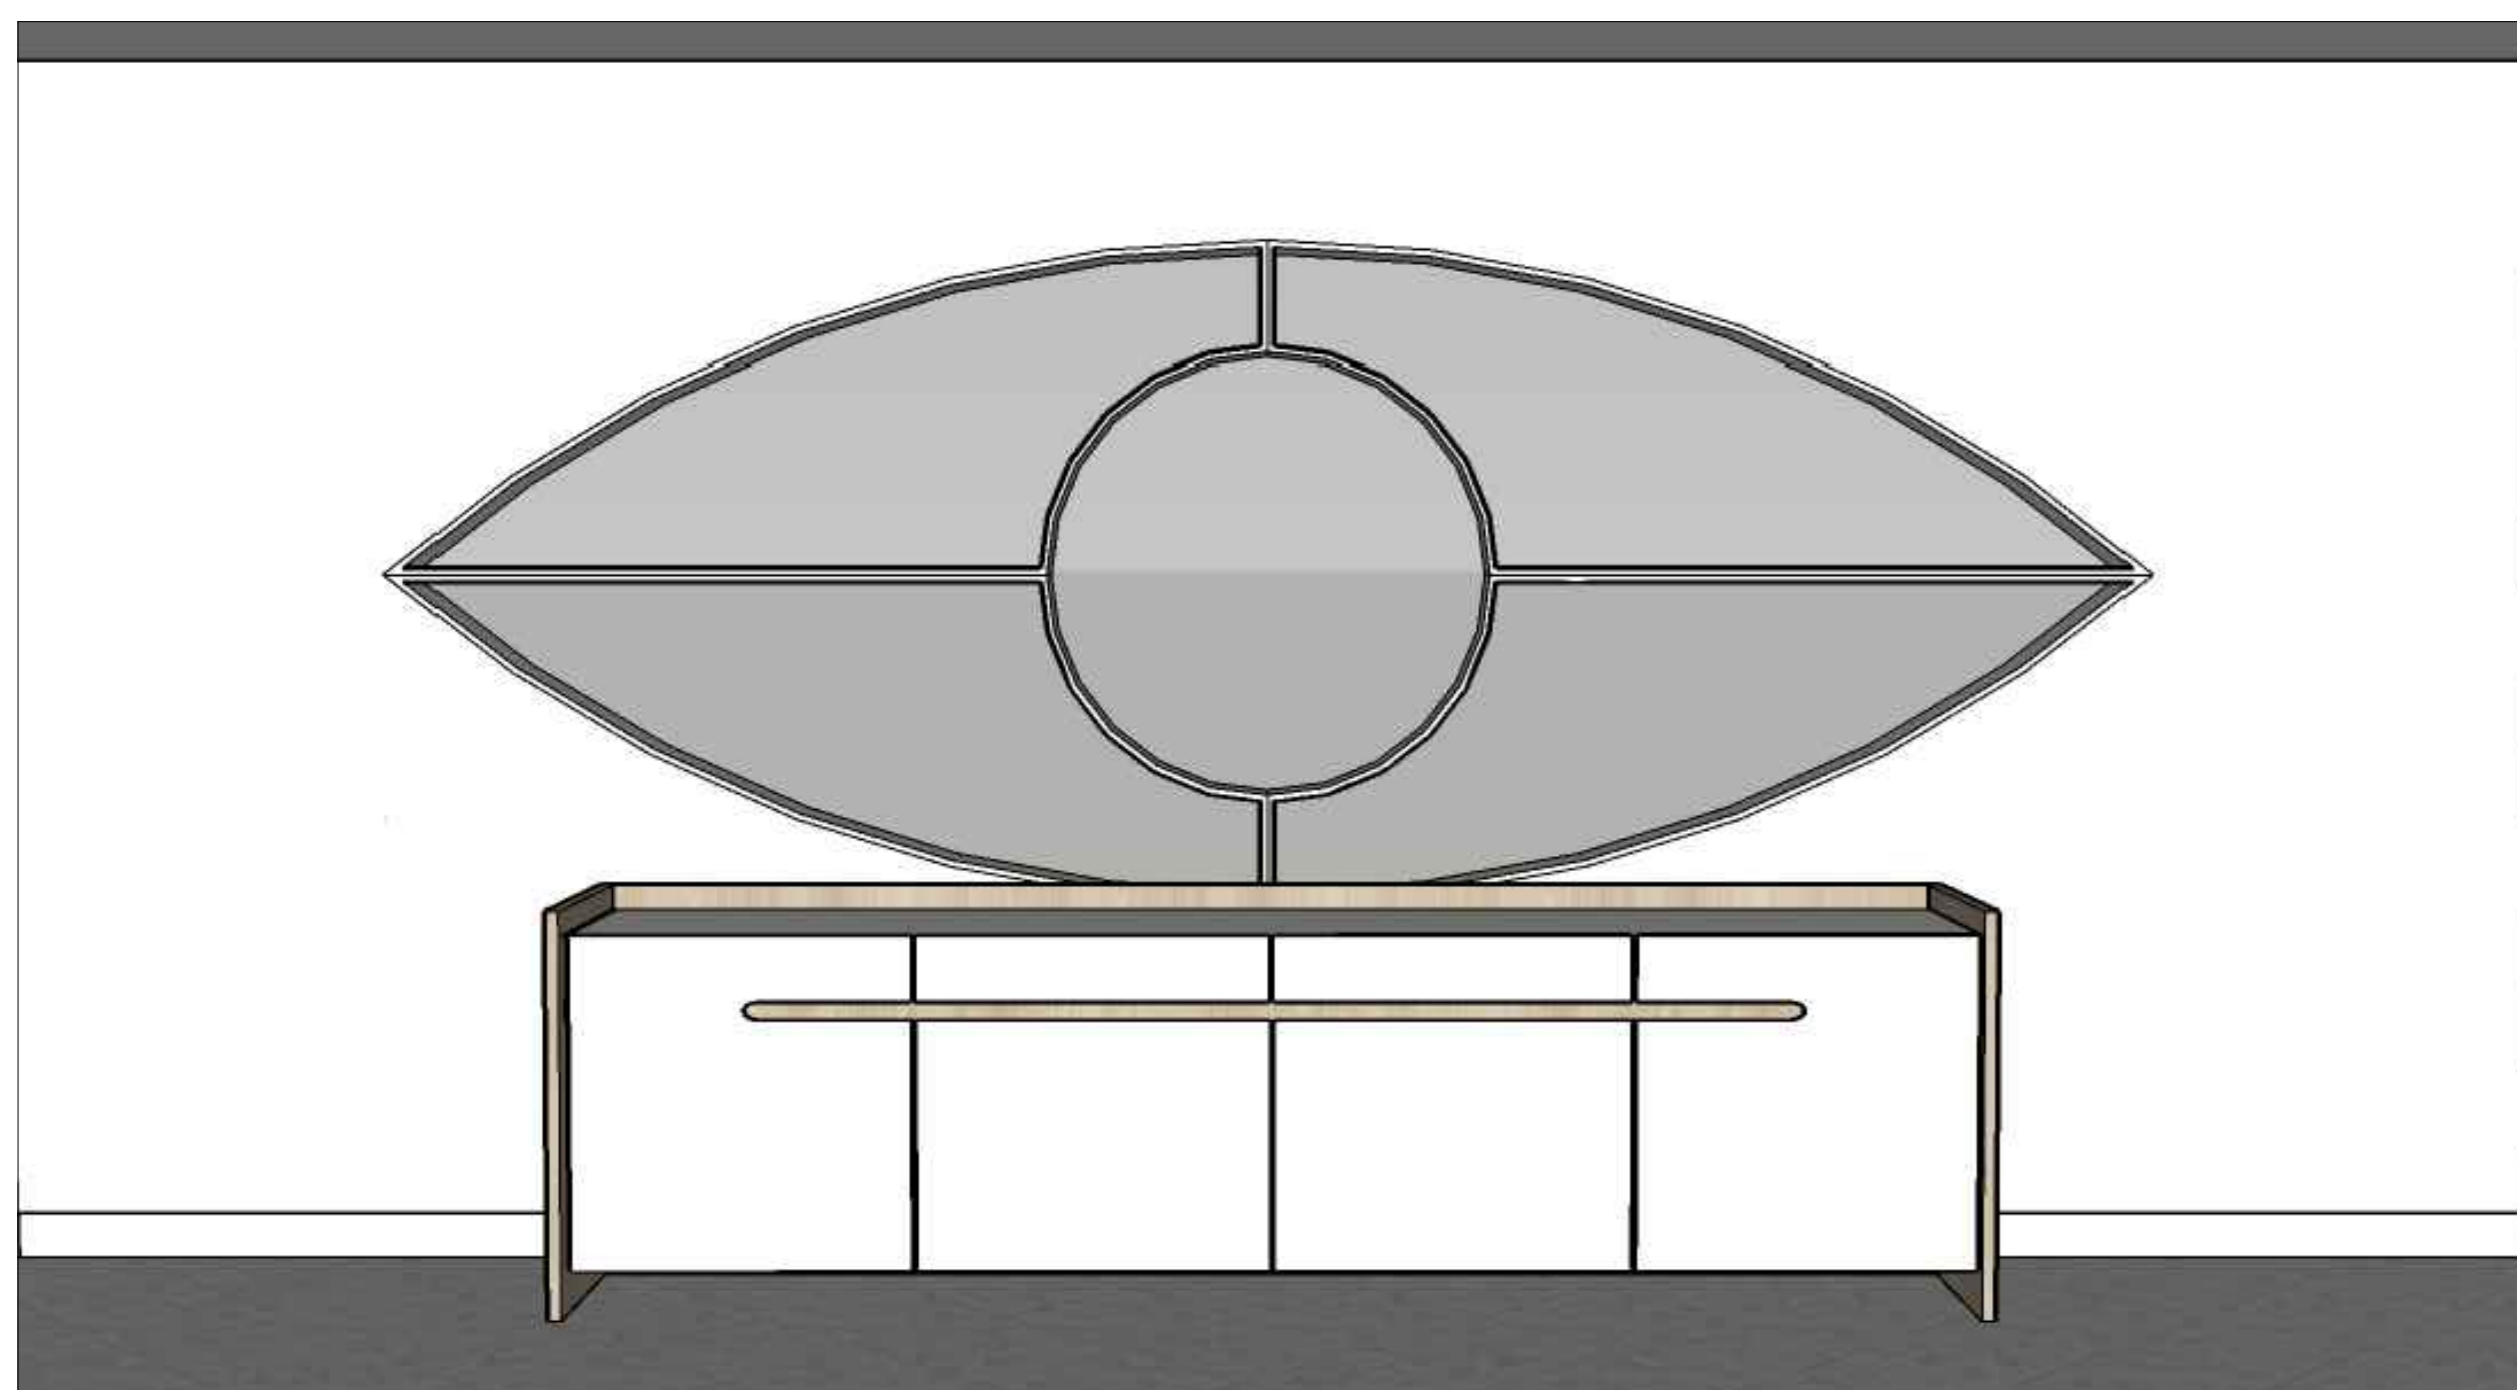

PERSPECTIVA

RELAÇÃO DE MOBILIÁRIO				
COD.	LARG. x PROF. x ALTURA	QTD.	CARACTERÍSTICA	MATERIAL
M1	160 X 70 X 76	32	MESA LISA SEM GAVETA ESPESSURA 30 MM	M.D.F. - COR CUMARU
	160 X 50 X 63		APARADOR GAVETEIRO ESPESSURA 30 MM	M.D.F. - COR AÇO CORTEN
M2	160 X 70 X 76	4	MESA LISA SEM GAVETA ESPESSURA 30 MM	M.D.F. - COR CUMARU
	190 X 50 X 63		APARADOR GAVETEIRO ESPESSURA 30 MM	M.D.F. - COR AÇO CORTEN
M3	195 X 50 X 85	3	APARADOR GAVETEIRO ESPESSURA 30 MM	M.D.F. - COR CUMARU
M4	315,89 X 50 X 85	1	APARADOR CUPADORA (DL) - ESPESSURA 30 MM	M.D.F. - COR CUMARU
M5	187,98 + 185 + 107,5 X 50 X 205	1	ARMÁRIO PRATELEIRAS EM U ESPESSURA 30 MM	M.D.F. - COR BRANCO
	200 X 70 X 76		MESA LISA SEM GAVETA ESPESSURA 30 MM	M.D.F. - COR CUMARU
M6	190 X 50 X 63	1	APARADOR GAVETEIRO ESPESSURA 30 MM	M.D.F. - COR AÇO CORTEN
M7	93 X 50 X 85	1	APARADOR CUPADORA (DL) - ESPESSURA 30 MM	M.D.F. - COR CUMARU
M8	85 X 70 X 130	1	REDOMA MÓVEL ESPESSURA 30 MM	M.D.F. BRANCO E VIDRO
M9	160 X 70 X 76	3	MESA SEPARADA ESPESSURA 30 MM	M.D.F. - COR CUMARU
M10	110 X 50 X 63	3	APARADOR PRATELEIRA SEPARAD. ESPESSURA 3 MM	M.D.F. - COR AÇO CORTEN
M11	160 X 70 X 76	5	MESA LISA SEM GAVETA ESPESSURA 30 MM	M.D.F. - COR CUMARU
	89 X 60 X 63		APARADOR PRATELEIRA SEPARAD. ESPESSURA 3 MM	M.D.F. - COR AÇO CORTEN
M12	400 X 70 X 80	1	MESA DE CONFERÊNCIA COM GAVETA ESP. 30 MM - 5L	M.D.F. - COR AÇO CORTEN
M13	320 X 70 X 80	1	MESA DE CONFERÊNCIA COM GAVETA ESP. 30 MM - 4L	M.D.F. - COR AÇO CORTEN
M14	400 X 70 X 80	2	MESA DE CONFERÊNCIA COM GAVETA ESP. 30 MM - 5L	M.D.F. - COR AÇO CORTEN
M15	150 X 50 X 85	1	APARADOR ESPESSURA 30 MM	M.D.F. - COR AÇO CORTEN
M16	80 X 70 X 120	1	TRIBUNA COM PORTA COPO ESPESSURA 30 MM	M.D.F. - COR AÇO CORTEN
M17	25 X 35 X 45	15	APARADOR PORTA COPO MÓVEL ESPESSURA 30 MM	M.D.F. - COR AÇO CORTEN
M18	89 X 60 X 60	2	ARMÁRIO GABINETE DE LAVABO ESPESSURA 25 MM	M.D.F. - COR CUMARU
M19	260 X 140 X 76	1	MESA LISA COM PAINEL ESPESSURA 30 MM	M.D.F. - COR CUMARU
M20	86 X 50 X 76	2	MESA MULTIMÍDIA COM GAVETA ESPESSURA 30 MM	M.D.F. - COR CUMARU
M21	50 X 50 X 63	3	MESA MÓVEL PORTA TELEFONE ESPESSURA 30 MM	M.D.F. - COR CUMARU
M22	332 X 111 X 80	1	MESA DE CONFERÊNCIA ESPESSURA 30 MM	M.D.F. - COR CUMARU
M23	150 X 60 X 76	1	CAIXÃO PORTA BANDEIRA PRES. ESPESSURA 30 MM	M.D.F. - COR CUMARU
M24	150 X 50 X 85	5	APARADOR (HALL DE ELEVADOR) ESPESSURA 30 MM	M.D.F. - COR CUMARU BRANCO
M25	300 X 50 X 85	3	APARADOR (HALL DE GALERIA) ESPESSURA 30 MM	M.D.F. - COR CUMARU
M26	435 X 22 X 222	1	PAINEL MURAL DE ENTRADA ESPESSURA 30 MM	M.D.F. - COR CUMARU
M27	400 X 5 X 385	1	PAINEL PLENÁRIO TV ESPESSURA 30 MM	M.D.F. - COR AÇO CORTEN
M28	360 X 5 X 385	1	PAINEL TRIBUNA ESPESSURA 30 MM	M.D.F. - COR CUMARU
M29	425 X 5 X 285	2	PAINEL ESPESSURA 30 MM	M.D.F. - COR CUMARU
M30	290 X 60 X 76	1	MESA MULTIMÍDIA COM GAVETA ESP. 30 MM	M.D.F. - COR CUMARU
M31	178 X 60 X 63	1	APARADOR GAVETEIRO ESP. 30 MM	M.D.F. - COR AÇO CORTEN
M32	120 X 60 X 76	1	MESA MULTIMÍDIA COM GAVETA ESP. 30 MM	M.D.F. - COR CUMARU
M33	280 X 5 X 270	2	PAINEL TV ESPESSURA 3 MM	M.D.F. - COR AÇO CORTEN
M34	170 X 5 X 270	1	PAINEL RIPADO (MINI AUDITÓRIO) ESPESSURA 30 MM	M.D.F. - COR CUMARU
M35	280 X 5 X 270	1	PAINEL RIPADO (MINI AUDITÓRIO) ESPESSURA 30 MM	M.D.F. - COR CUMARU
M36	105 X 3 X 270	10	PORTA DE ARMÁRIO EMBUTIDO ESPESSURA 30 MM	M.D.F. - COR CUMARU
M37	163 X 5 X 190	1	PAINEL MURAL PROCURADORAS ESPESSURA 3 MM	M.D.F. - COR CUMARU
M38	150 X 50 X 85	2	APARADOR ESPESSURA 30 MM	M.D.F. - COR CUMARU
M39	150 X 50 X 85	1	PAINEL TV SALA PRESIDÊNCIA ESPESSURA 3 MM	M.D.F. - COR CUMARU / AÇO CORTEN