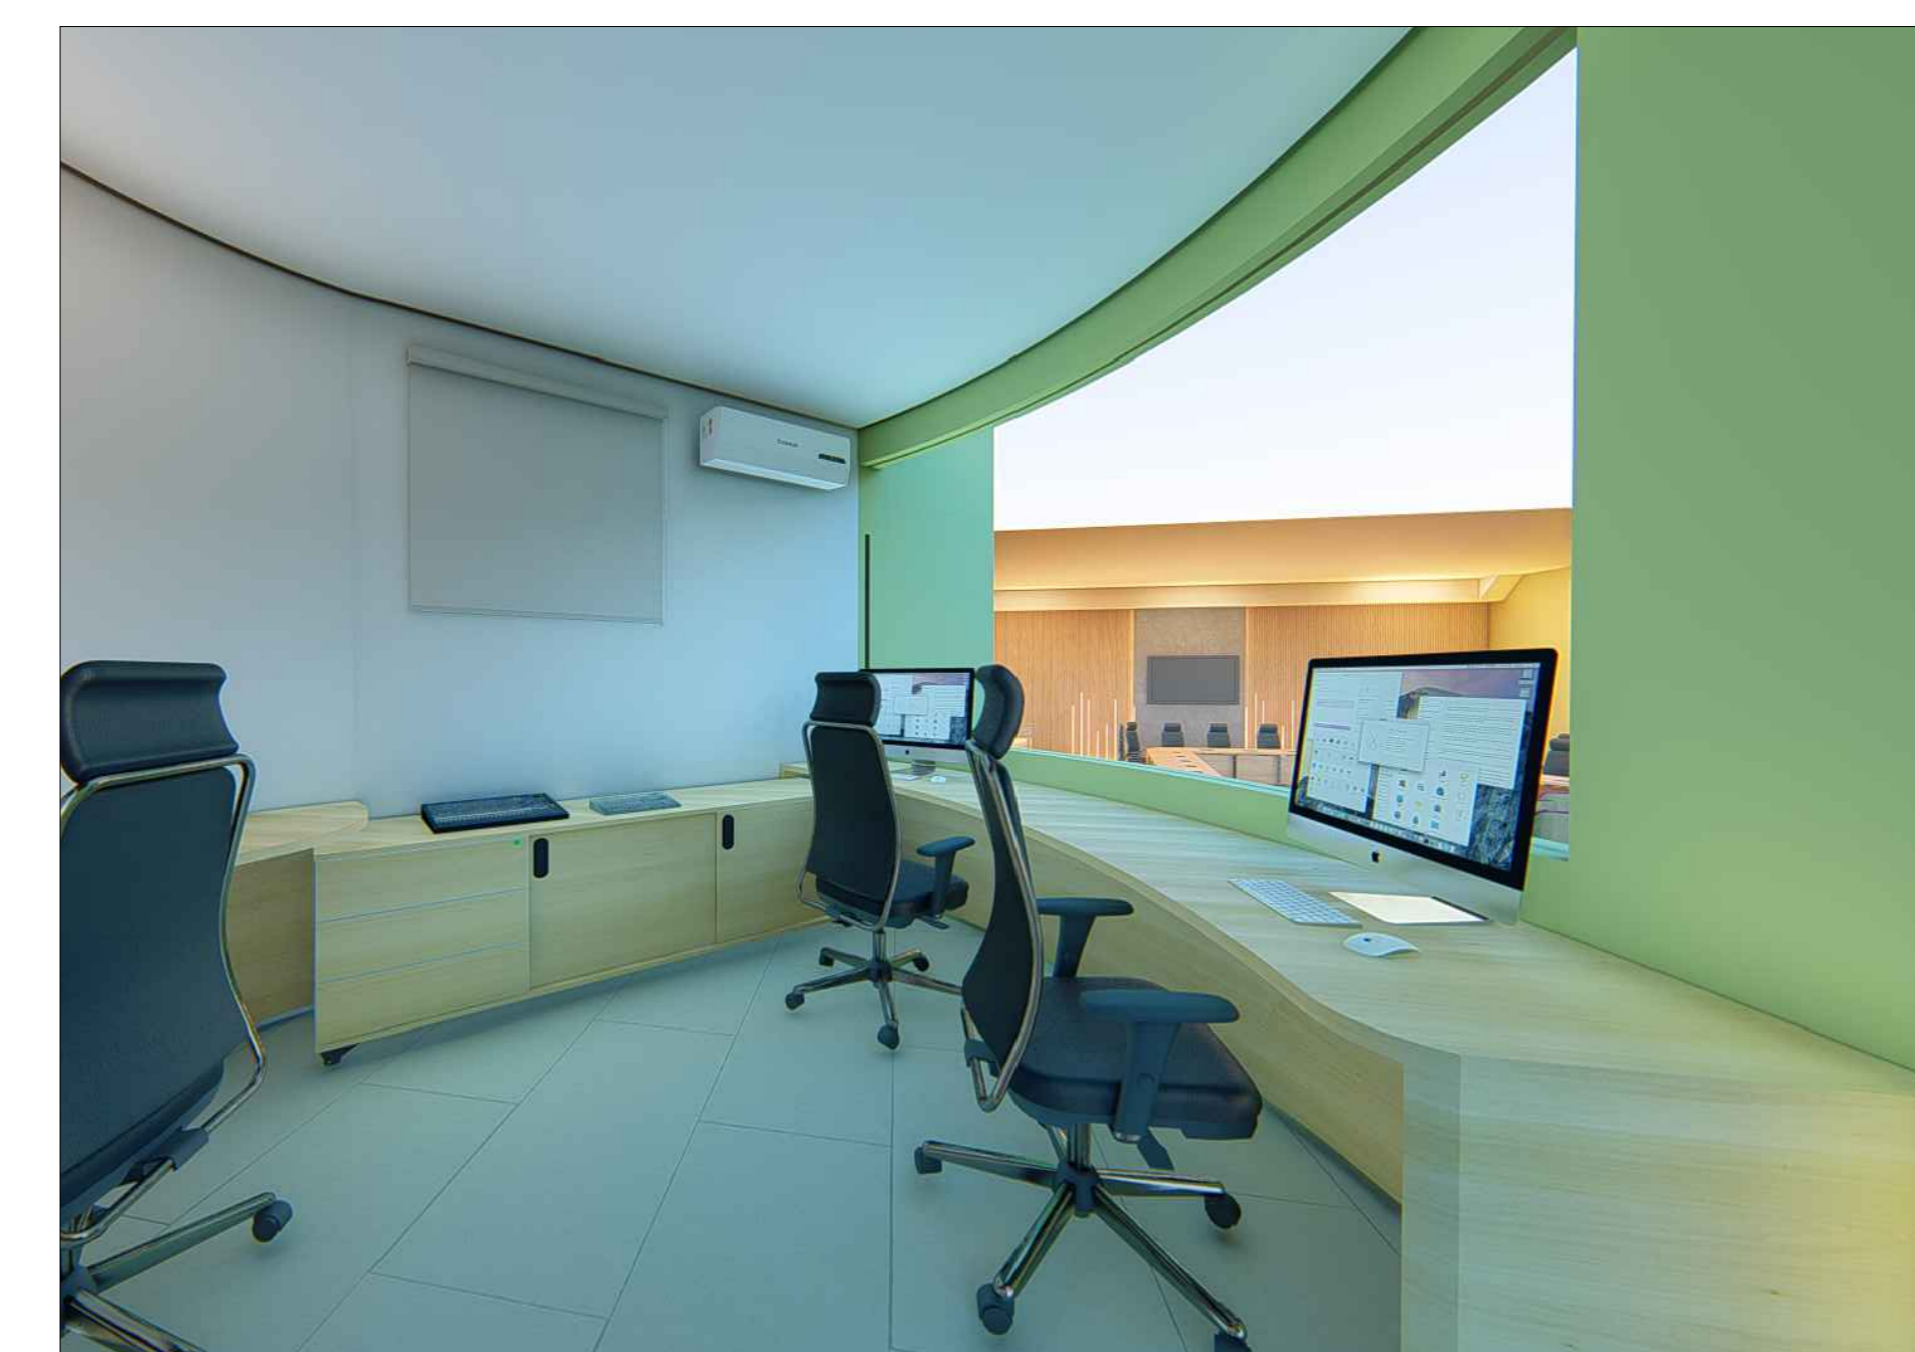

PERSPECTIVA M30 M31 M32

PROJETO: PROJETO PRELIMINAR EXECUTIVO CAMARA MUNICIPAL DE PATO BRANCO
ENDEREÇO: RUA ARAUCOIA 401 - CENTRO 85501 - 262 - PATO BRANCO - PR
EMPRESA: QUIMARAS ENGENHARIA & ARQUITETURA EIRELI
PROJETO: MPELENE DE JESUS PEREIRA CREIA 9487 D/RO - PR (41) 98871 8253

TÍTULO: PROJETO DE MÓVEIS
DESCRIÇÃO: PLENÁRIO - TERREO
ESCALA: INDICADA
DATA: JUNHO/2022
PÁGINA: 05/35