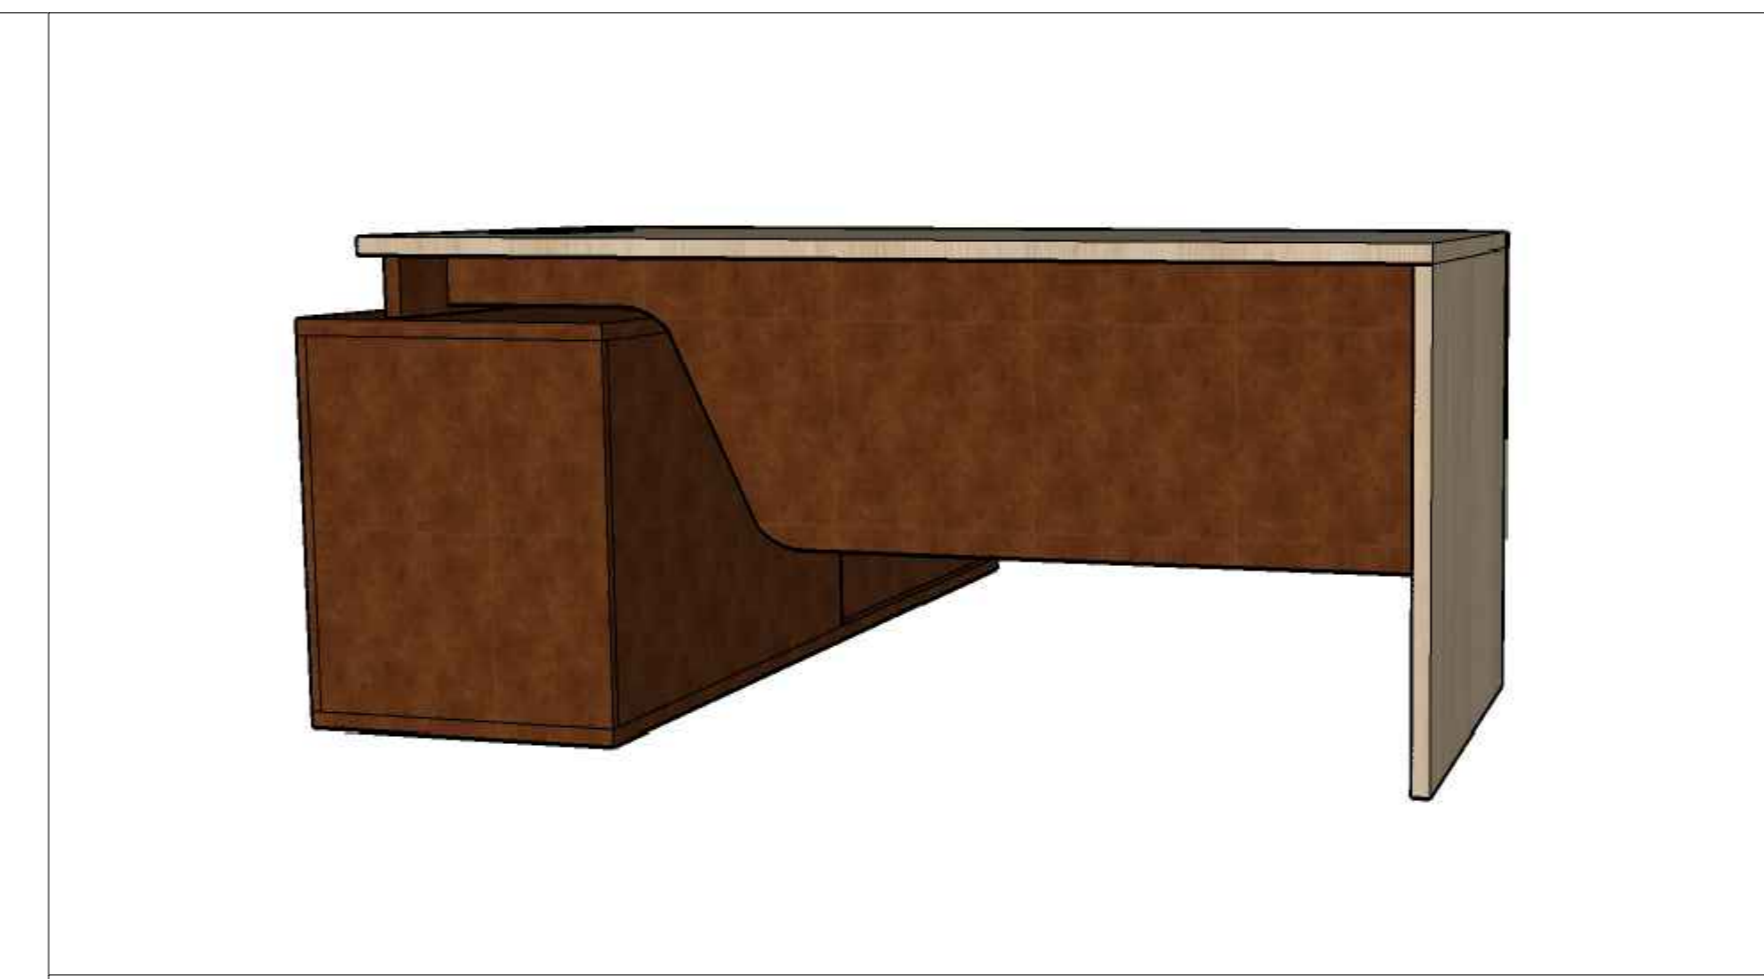

PERSPECTIVA - DEPARTAMENTO ADMINISTRATIVO

PERSPECTIVA - ALMOXARIFADO

PERSPECTIVA - M3

PERSPECTIVA - DEPARTAMENTO LEGISLATIVO

PERSPECTIVAS M1

PERSPECTIVA - DEPARTAMENTO LEGISLATIVO

RELAÇÃO DE MOBILIÁRIO				
COD.	LARG. x PROF. x ALTURA	QTD.	CARACTERÍSTICA	MATERIAL
M1	160 X 70 X 76	32	MESA LISA SEM GAVETA ESPESSURA 30 MM	M.D.F. - COR CUMARU
M2	160 X 50 X 63	4	APARADOR GAVETEIRO ESPESSURA 30 MM	M.D.F. - COR AÇO CORTEN
M3	190 X 50 X 63	3	MESA LISA SEM GAVETA ESPESSURA 30 MM	M.D.F. - COR CUMARU
M4	190 X 50 X 63	4	APARADOR GAVETEIRO ESPESSURA 30 MM	M.D.F. - COR AÇO CORTEN
M5	195 X 50 X 85	3	MESA LISA SEM GAVETA ESPESSURA 30 MM	M.D.F. - COR CUMARU
M6	187,98 + 185 + 107,5 X 50 X 205	1	APARADOR GAVETEIRO ESPESSURA 30 MM	M.D.F. - COR BRANCO
M7	200 X 70 X 76	1	MESA LISA SEM GAVETA ESPESSURA 30 MM	M.D.F. - COR CUMARU
M8	190 X 50 X 63	1	APARADOR GAVETEIRO ESPESSURA 30 MM	M.D.F. - COR AÇO CORTEN
M9	93 X 50 X 85	1	APARADOR GAVETEIRO ESPESSURA 30 MM	M.D.F. - COR CUMARU
M10	85 X 70 X 130	1	REDOMA MÓVEL ESPESSURA 30 MM	M.D.F. BRANCO E VIDRO
M11	160 X 70 X 76	3	MESA SEPARADA ESPESSURA 30 MM	M.D.F. - COR CUMARU
M12	110 X 50 X 63	3	APARADOR PRATELEIRA SEPARAD. ESPESSURA 3 MM	M.D.F. - COR AÇO CORTEN
M13	160 X 70 X 76	5	MESA LISA SEM GAVETA ESPESSURA 30 MM	M.D.F. - COR CUMARU
M14	89 X 60 X 63	1	APARADOR PRATELEIRA SEPARAD. ESPESSURA 3 MM	M.D.F. - COR AÇO CORTEN
M15	400 X 70 X 80	1	MESA DE CONFERÊNCIA COM GAVETA ESP. 30 MM - 5L	M.D.F. - COR AÇO CORTEN
M16	320 X 70 X 80	1	MESA DE CONFERÊNCIA COM GAVETA ESP. 30 MM - 4L	M.D.F. - COR AÇO CORTEN
M17	400 X 70 X 80	2	MESA DE CONFERÊNCIA COM GAVETA ESP. 30 MM - 5L	M.D.F. - COR AÇO CORTEN
M18	150 X 50 X 85	1	APARADOR ESPESSURA 30 MM	M.D.F. - COR AÇO CORTEN
M19	80 X 70 X 120	1	TRIBUNA COM PORTA COPO ESPESSURA 30 MM	M.D.F. - COR CUMARU
M20	25 X 35 X 45	15	APARADOR PORTA COPO MÓVEL ESPESSURA 30 MM	M.D.F. - COR AÇO CORTEN
M21	89 X 60 X 60	2	ARMÁRIO GABINETE DE LAVABO ESPESSURA 25 MM	M.D.F. - COR CUMARU
M22	260 X 140 X 76	1	MESA LISA COM PAINEL ESPESSURA 30 MM	M.D.F. - COR CUMARU
M23	80 X 50 X 76	2	MESA MULTIMÍDIA COM GAVETA ESPESSURA 30 MM	M.D.F. - COR CUMARU
M24	50 X 50 X 63	3	MESA MÓVEL PORTA TELEFONE ESPESSURA 30 MM	M.D.F. - COR CUMARU
M25	332 X 111 X 80	1	MESA DE CONFERÊNCIA ESPESSURA 30 MM	M.D.F. - COR CUMARU
M26	150 X 60 X 76	1	CAIXÃO PORTA BANDEIRA PRES. ESPESSURA 30 MM	M.D.F. - COR CUMARU
M27	150 X 50 X 85	5	APARADOR (HALL DE ELEVADOR) ESPESSURA 30 MM	M.D.F. - COR CUMARU BRANCO
M28	300 X 50 X 85	3	APARADOR (HALL DE GALERIA) ESPESSURA 30 MM	M.D.F. - COR CUMARU
M29	435 X 22 X 222	1	PAINEL MURAL DE ENTRADA ESPESSURA 30 MM	M.D.F. - COR CUMARU
M30	400 X 5 X 385	1	PAINEL PLANEADO TV ESPESSURA 30 MM	M.D.F. - COR AÇO CORTEN
M31	360 X 5 X 385	1	PAINEL TRIBUNA ESPESSURA 30 MM	M.D.F. - COR CUMARU
M32	425 X 5 X 285	2	PAINEL ESPESSURA 30 MM	M.D.F. - COR CUMARU
M33	290 X 60 X 76	1	MESA MULTIMÍDIA COM GAVETA ESP. 30 MM	M.D.F. - COR CUMARU
M34	178 X 60 X 63	1	APARADOR GAVETEIRO ESP. 30 MM	M.D.F. - COR AÇO CORTEN
M35	120 X 60 X 76	1	MESA MULTIMÍDIA COM GAVETA ESP. 30 MM	M.D.F. - COR CUMARU
M36	280 X 5 X 270	2	PAINEL TV ESPESSURA 3 MM	M.D.F. - COR AÇO CORTEN
M37	170 X 5 X 270	1	PAINEL RIPADO (MINI AUDITÓRIO) ESPESSURA 30 MM	M.D.F. - COR CUMARU
M38	280 X 5 X 270	1	PAINEL RIPADO (MINI AUDITÓRIO) ESPESSURA 30 MM	M.D.F. - COR CUMARU
M39	105 X 3 X 190	10	PORTA DE ARMÁRIO EMBUTIDO ESPESSURA 30 MM	M.D.F. - COR CUMARU
M40	163 X 5 X 180	1	PAINEL MURAL PROCURADORAS ESPESSURA 3 MM	M.D.F. - COR CUMARU
M41	150 X 50 X 85	2	APARADOR ESPESSURA 30 MM	M.D.F. - COR CUMARU
M42	150 X 50 X 85	1	PAINEL TV SALA PRESIDÊNCIA ESPESSURA 3 MM	M.D.F. - COR CUMARU / AÇO CORTEN