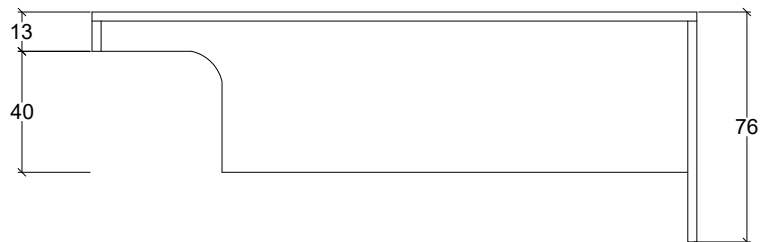

TOPO M5
ESC 1:25

ELEVAÇÃO
ESC 1:25

CORTE
ESC 1:25

TÍTULO	PROJETO EXECUTIVO DE MÓBILIARIO	ESCALA:	INDICADA	PRANCHA:	11/35
DESCRIÇÃO	MÓVEL M5	DATA:	AGOSTO/2022		

M6

ELEVAÇÃO
ESC 1:25

CORTE
ESC 1:25

MÓVEL M6