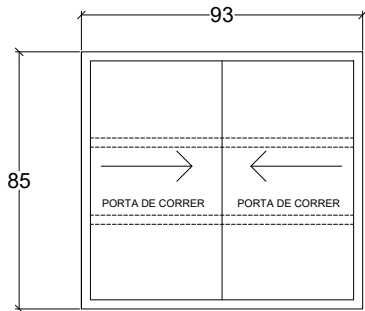

ELEVAÇÃO
ESC 1:25