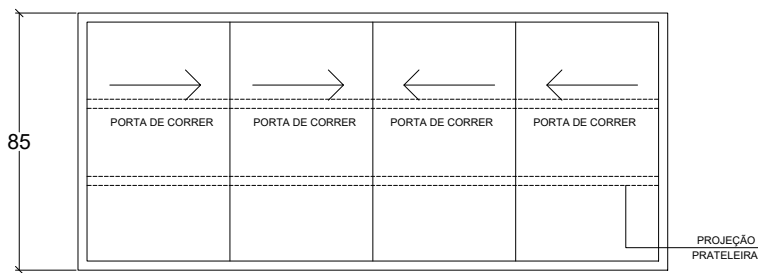

VISTA DE TOPO - ELEVAÇÃO APARADOR

ESC 1:25

VISTA DE TOPO M2 MESA E APARADOR

ESC 1:25

TÍTULO	PROJETO EXECUTIVO DE MÓBILIÁRIO	ESCALA:	INDICADA	PRANCHA:
DESCRIÇÃO	MÓVEL M2	DATA:	AGOSTO/2022	

08/35

ELEVAÇÃO

ESC 1:25