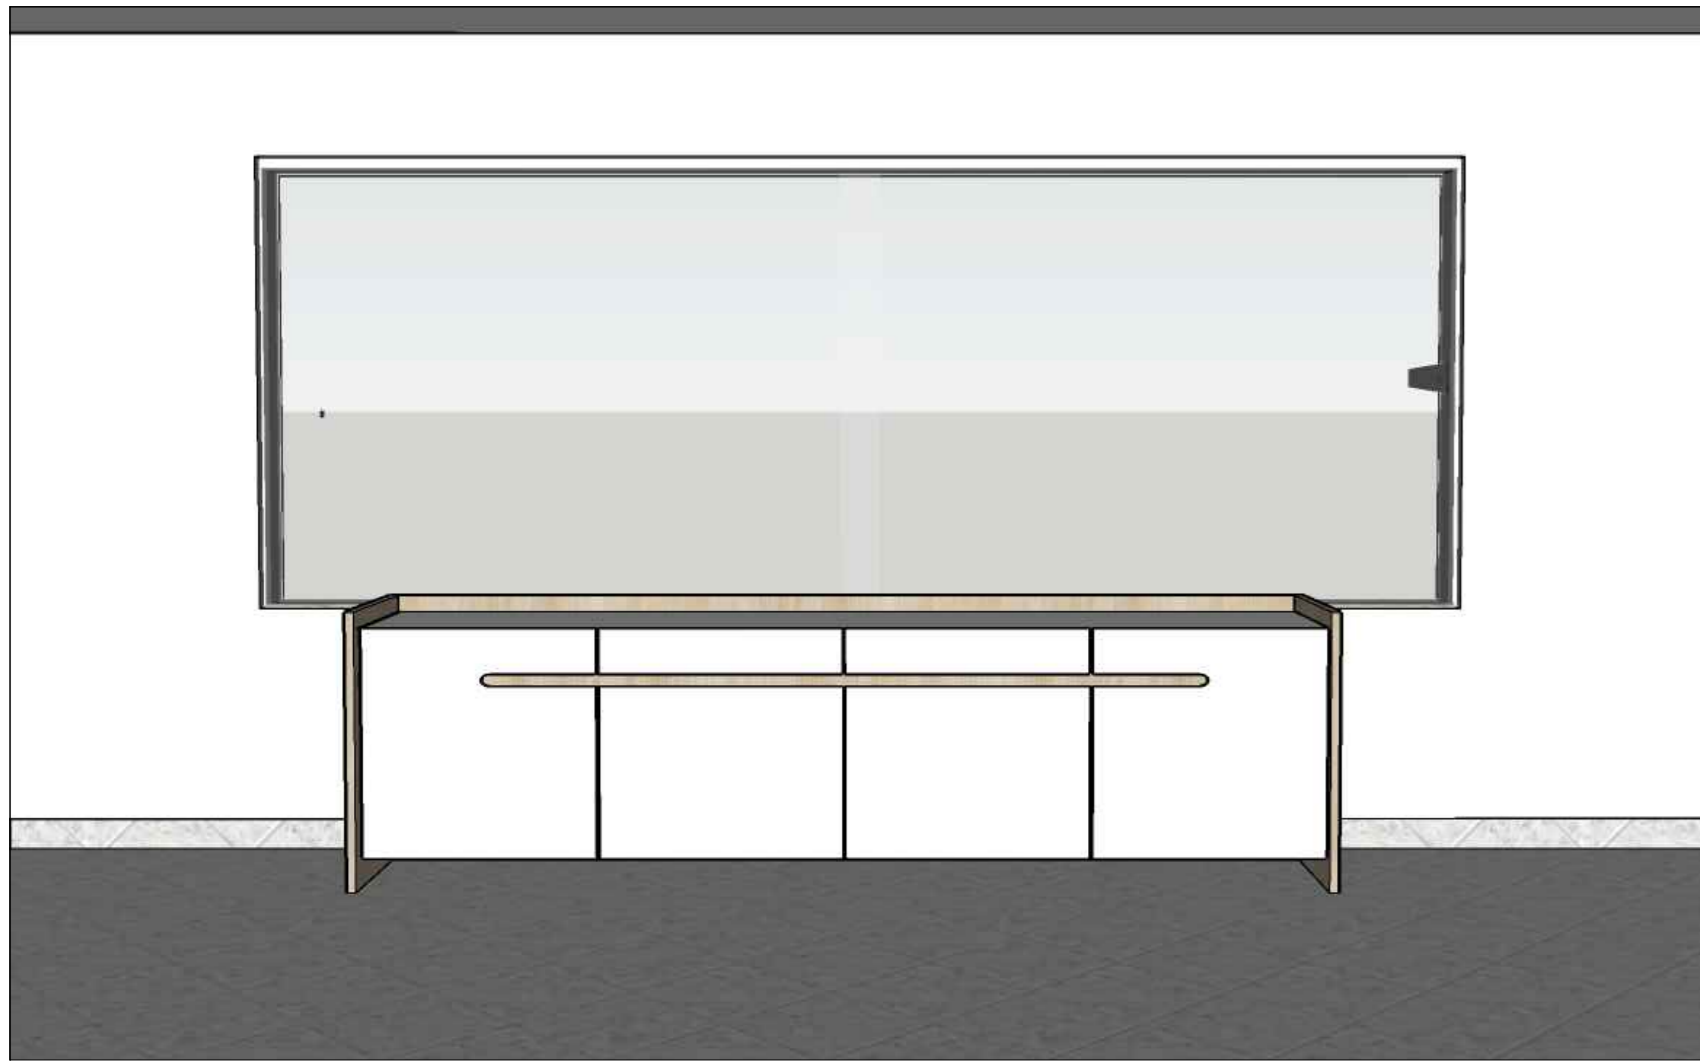

APARADOR HALL GALERIA 1º, 2º E 3º PAVIMENTO - M25