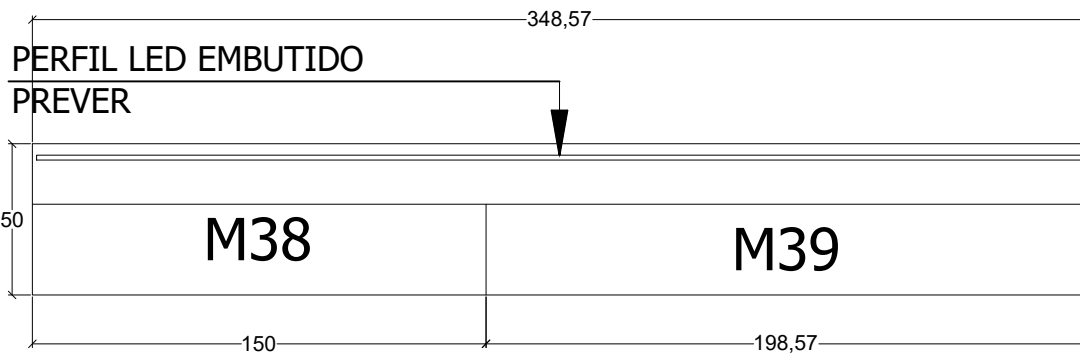

ESC 1:25

TÍTULO	PROJETO EXECUTIVO DE MÓBILIARIO	ESCALA:	INDICADA	PRANCHA:	33/35
DESCRIÇÃO	MÓVEL M37	DATA:	AGOSTO/2022		

ELEVAÇÃO
ESC 1:25

CORTE
ESC 1:25

TÍTULO	PROJETO EXECUTIVO DE MÓBILIARIO	ESCALA:	INDICADA	PRANCHA:
DESCRIÇÃO	MÓVEL M38	DATA:	AGOSTO/2022	
				34/35