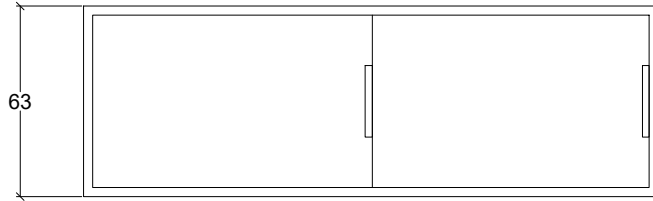

VISTA DE TOPO - ELEVACÃO MESA E APARADOR

ESC 1:25

ELEVACÃO ESC 1:25

CORTE ESC 1:25

VISTA DE TOPO M1 MESA E APARADOR

ESC 1:25

TÍTULO	PROJETO EXECUTIVO DE MÓBILIÁRIO	ESCALA:	INDICADA	PRANCHA:	07/35
DESCRIÇÃO	MÓVEL M1	DATA:	AGOSTO/2022		