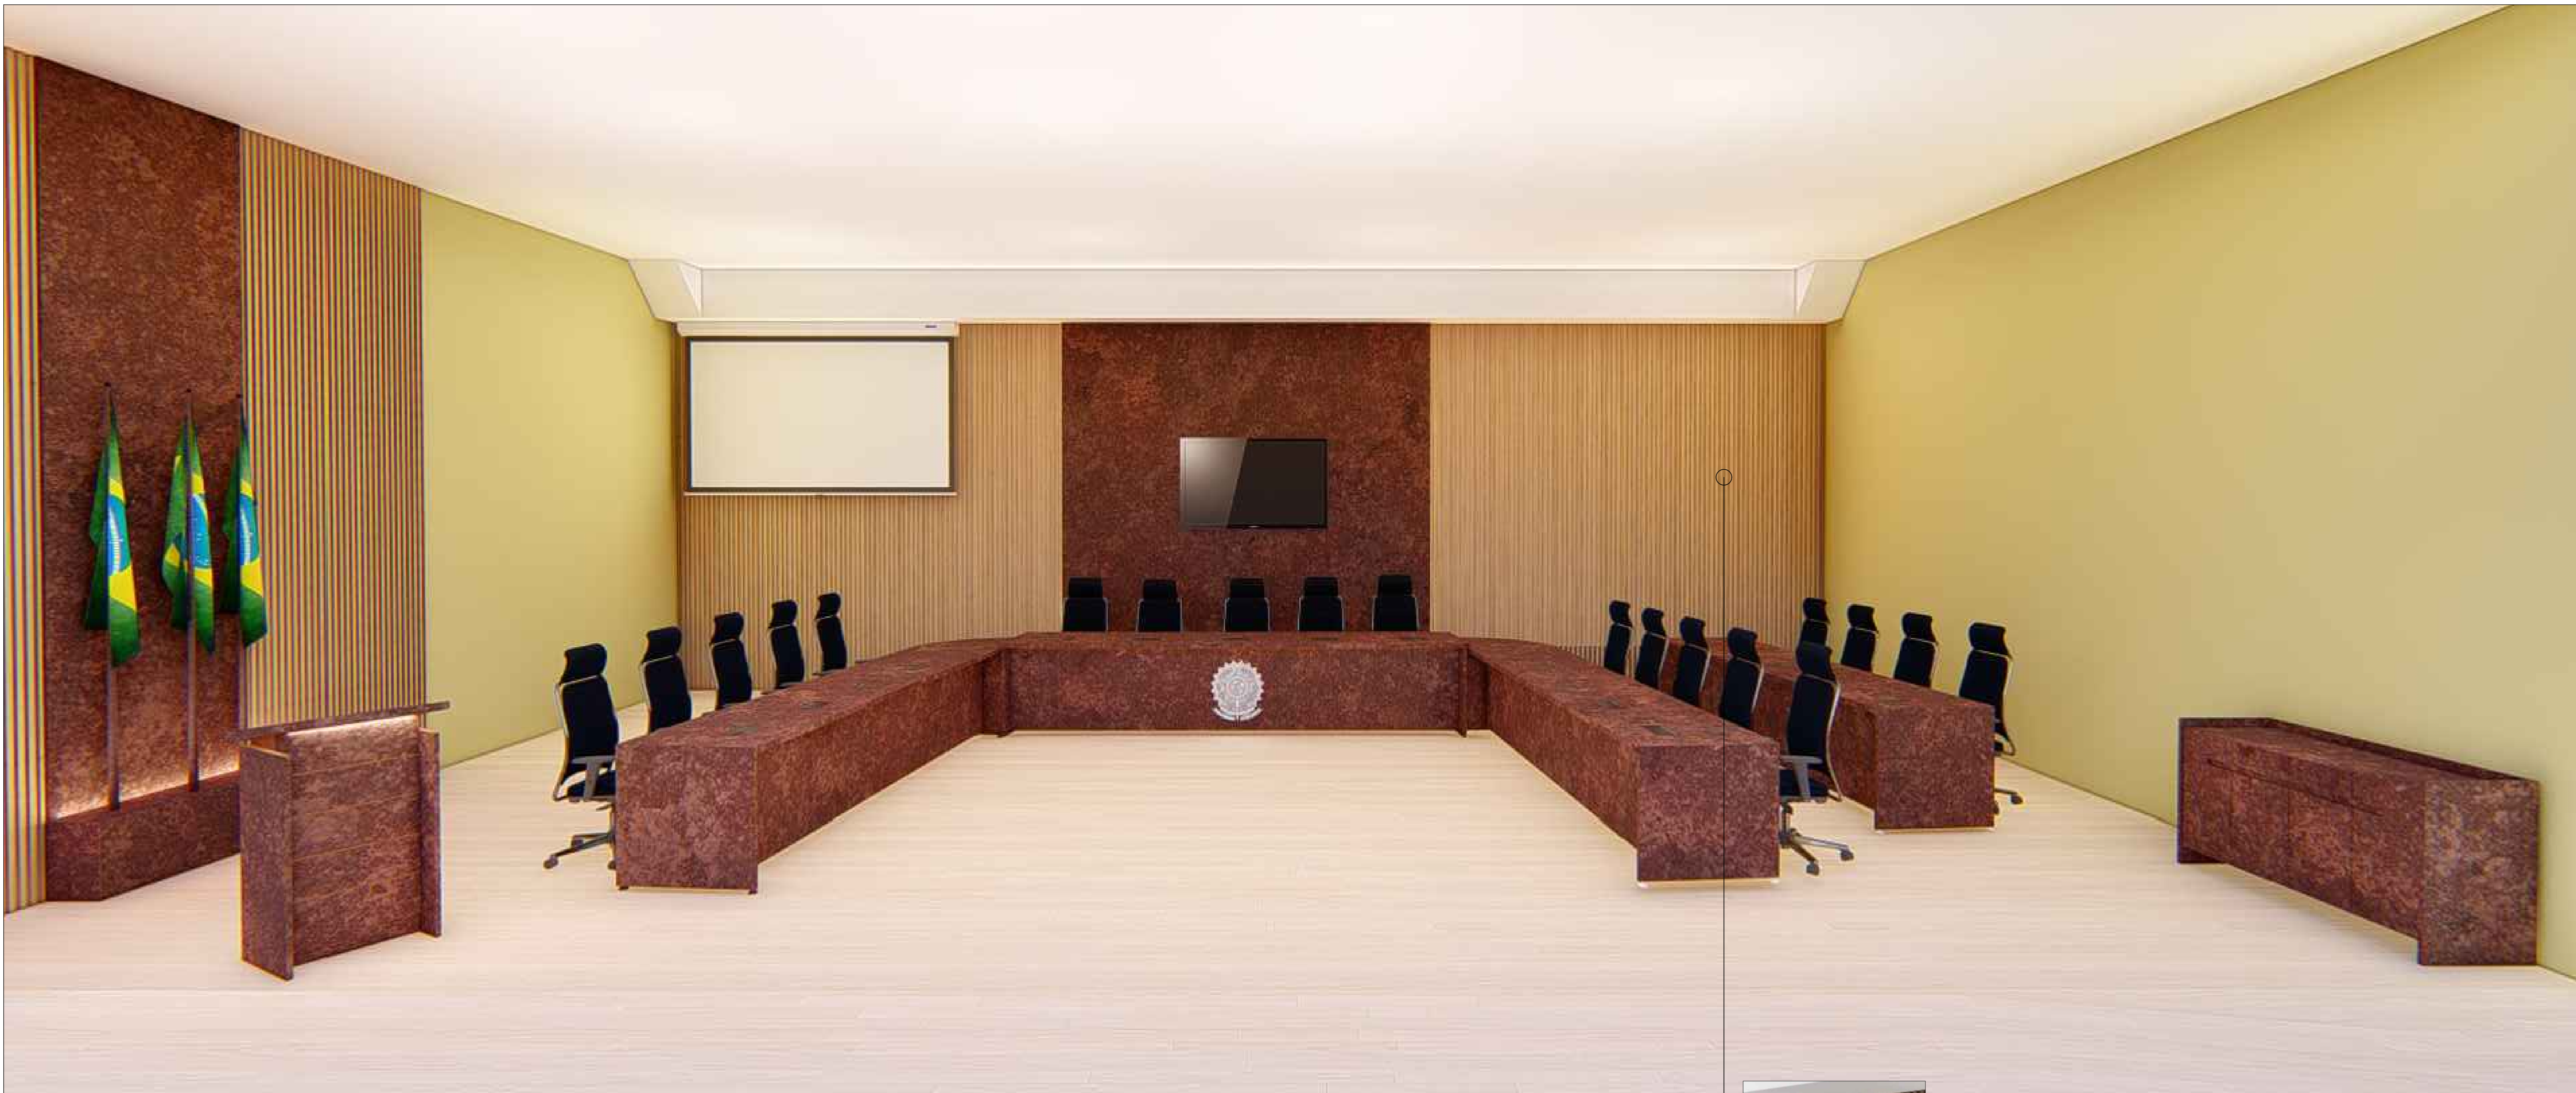

PERSPECTIVA PLENÁRIO

RELAÇÃO DE MOBILIÁRIO				
COD.	LARG. x PROF. x ALTURA	QTD.	CARACTERÍSTICA	MATERIAL
M1	160 X 70 X 76	32	MESA LISA SEM GAVETA ESPESSURA 30 MM	M.D.F. - COR CUMARU
M2	160 X 70 X 63	4	APARADOR GAVETEIRO ESPESSURA 30 MM	M.D.F. - COR AÇO CORTEN
M3	190 X 50 X 63	3	MESA LISA SEM GAVETA ESPESSURA 30 MM	M.D.F. - COR CUMARU
M4	190 X 50 X 63	3	APARADOR GAVETEIRO ESPESSURA 30 MM	M.D.F. - COR AÇO CORTEN
M5	187,58 + 185 + 107,5 X 50 X 205	1	ARMÁRIO PRATELEIRAS EM U ESPESSURA 30 MM	M.D.F. - COR BRANCO
M6	200 X 70 X 76	1	MESA LISA SEM GAVETA ESPESSURA 30 MM	M.D.F. - COR CUMARU
M7	190 X 50 X 63	1	APARADOR GAVETEIRO ESPESSURA 30 MM	M.D.F. - COR AÇO CORTEN
M8	93 X 50 X 85	1	APARADOR CUPADORA (DL) - ESPESSURA 30 MM	M.D.F. - COR CUMARU
M9	85 X 70 X 130	1	REDOMA MÓVEL ESPESSURA 30 MM	M.D.F. BRANCO E VIDRO
M10	160 X 70 X 76	3	MESA SEPARADA ESPESSURA 30 MM	M.D.F. - COR CUMARU
M11	110 X 50 X 63	3	APARADOR PRATELEIRA SEPARAD. ESPESSURA 3 MM	M.D.F. - COR AÇO CORTEN
M12	160 X 70 X 76	5	MESA LISA SEM GAVETA ESPESSURA 30 MM	M.D.F. - COR CUMARU
M13	89 X 60 X 63	5	APARADOR PRATELEIRA SEPARAD. ESPESSURA 3 MM	M.D.F. - COR AÇO CORTEN
M14	400 X 70 X 80	1	MESA DE CONFERÊNCIA COM GAVETA ESP. 30 MM - 5L	M.D.F. - COR AÇO CORTEN
M15	320 X 70 X 80	1	MESA DE CONFERÊNCIA COM GAVETA ESP. 30 MM - 4L	M.D.F. - COR AÇO CORTEN
M16	400 X 70 X 80	2	MESA DE CONFERÊNCIA COM GAVETA ESP. 30 MM - 5L	M.D.F. - COR AÇO CORTEN
M17	150 X 50 X 85	1	APARADOR ESPESSURA 30 MM	M.D.F. - COR AÇO CORTEN
M18	80 X 70 X 120	1	TRIBUNA COM PORTA COPO ESPESSURA 30 MM	M.D.F. - COR AÇO CORTEN
M19	25 X 35 X 45	15	APARADOR PORTA COPO MÓVEL ESPESSURA 30 MM	M.D.F. - COR AÇO CORTEN
M20	89 X 60 X 60	2	ARMÁRIO GABINETE DE LAVABO ESPESSURA 25 MM	M.D.F. - COR CUMARU
M21	260 X 140 X 76	1	MESA LISA COM PAINEL ESPESSURA 30 MM	M.D.F. - COR CUMARU
M22	86 X 50 X 76	2	MESA MULTIMÍDIA COM GAVETA ESPESSURA 30 MM	M.D.F. - COR CUMARU
M23	50 X 50 X 63	3	MESA MÓVEL PORTA TELEFONE ESPESSURA 30 MM	M.D.F. - COR CUMARU
M24	332 X 111 X 80	1	MESA DE CONFERÊNCIA ESPESSURA 30 MM	M.D.F. - COR CUMARU
M25	150 X 40 X 76	1	CAIXÃO PORTA BANDEIRA PRES. ESPESSURA 30 MM	M.D.F. - COR CUMARU
M26	150 X 50 X 85	5	APARADOR (HALL DE ELEVADOR) ESPESSURA 30 MM	M.D.F. - COR CUMARU BRANCO
M27	300 X 50 X 85	3	APARADOR (HALL DE GALERIA) ESPESSURA 30 MM	M.D.F. - COR CUMARU
M28	435 X 22 X 222	1	PAINEL MURAL DE ENTRADA ESPESSURA 30 MM	M.D.F. - COR CUMARU
M29	400 X 5 X 385	1	PAINEL PLENÁRIO TV ESPESSURA 30 MM	M.D.F. - COR AÇO CORTEN
M30	360 X 5 X 385	1	PAINEL TRIBUNA ESPESSURA 30 MM	M.D.F. - COR CUMARU
M31	425 X 5 X 285	2	PAINEL ESPESSURA 30 MM	M.D.F. - COR CUMARU
M32	290 X 60 X 76	1	MESA MULTIMÍDIA COM GAVETA ESP. 30 MM	M.D.F. - COR CUMARU
M33	178 X 60 X 63	1	APARADOR GAVETEIRO ESP. 30 MM	M.D.F. - COR AÇO CORTEN
M34	120 X 60 X 76	1	MESA MULTIMÍDIA COM GAVETA ESP. 30 MM	M.D.F. - COR CUMARU
M35	280 X 5 X 270	2	PAINEL TV ESPESSURA 3 MM	M.D.F. - COR AÇO CORTEN
M36	170 X 5 X 270	1	PAINEL RIPADO (MINI AUDITÓRIO) ESPESSURA 30 MM	M.D.F. - COR CUMARU
M37	200 X 5 X 270	1	PAINEL RIPADO (MINI AUDITÓRIO) ESPESSURA 30 MM	M.D.F. - COR CUMARU
M38	105 X 3 X 270	10	PORTA DE ARMÁRIO EMBUTIDO ESPESSURA 30 MM	M.D.F. - COR CUMARU
M39	163 X 5 X 190	1	PAINEL MURAL PROCURADORAS ESPESSURA 3 MM	M.D.F. - COR CUMARU
M40	150 X 50 X 85	2	APARADOR ESPESSURA 30 MM	M.D.F. - COR CUMARU
M41	150 X 50 X 85	1	PAINEL TV SALA PRESIDÊNCIA ESPESSURA 3 MM	M.D.F. - COR CUMARU / AÇO CORTEN