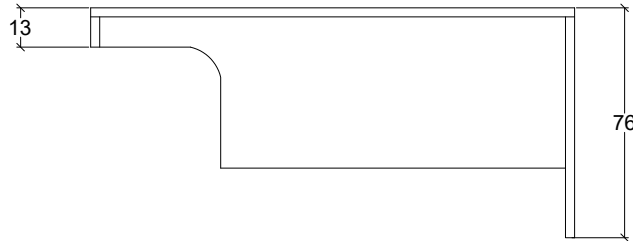

VISTA DE TOPO - ELEVACÃO MESA E APARADOR

ESC 1:25

ELEVACÃO ESC 1:25

CORTE ESC 1:25

VISTA DE TOPO M1 MESA E APARADOR

ESC 1:25

TÍTULO	PROJETO EXECUTIVO DE MÓBILIÁRIO	ESCALA:	INDICADA	PRANCHA:	07/35
DESCRIÇÃO	MÓVEL M1	DATA:	AGOSTO/2022