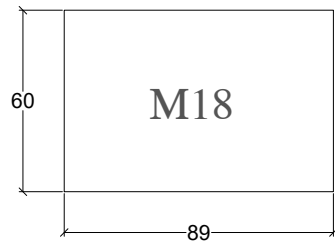

CORTE

ESC 1:25

ELEVACÃO

ESC 1:25

CORTE

ESC 1:25

TÍTULO	PROJETO EXECUTIVO DE MÓBILIARIO	ESCALA:	INDICADA	PRANCHA:
DESCRIÇÃO	MÓVEL M15 E M16	DATA:	AGOSTO/2022	

20/35