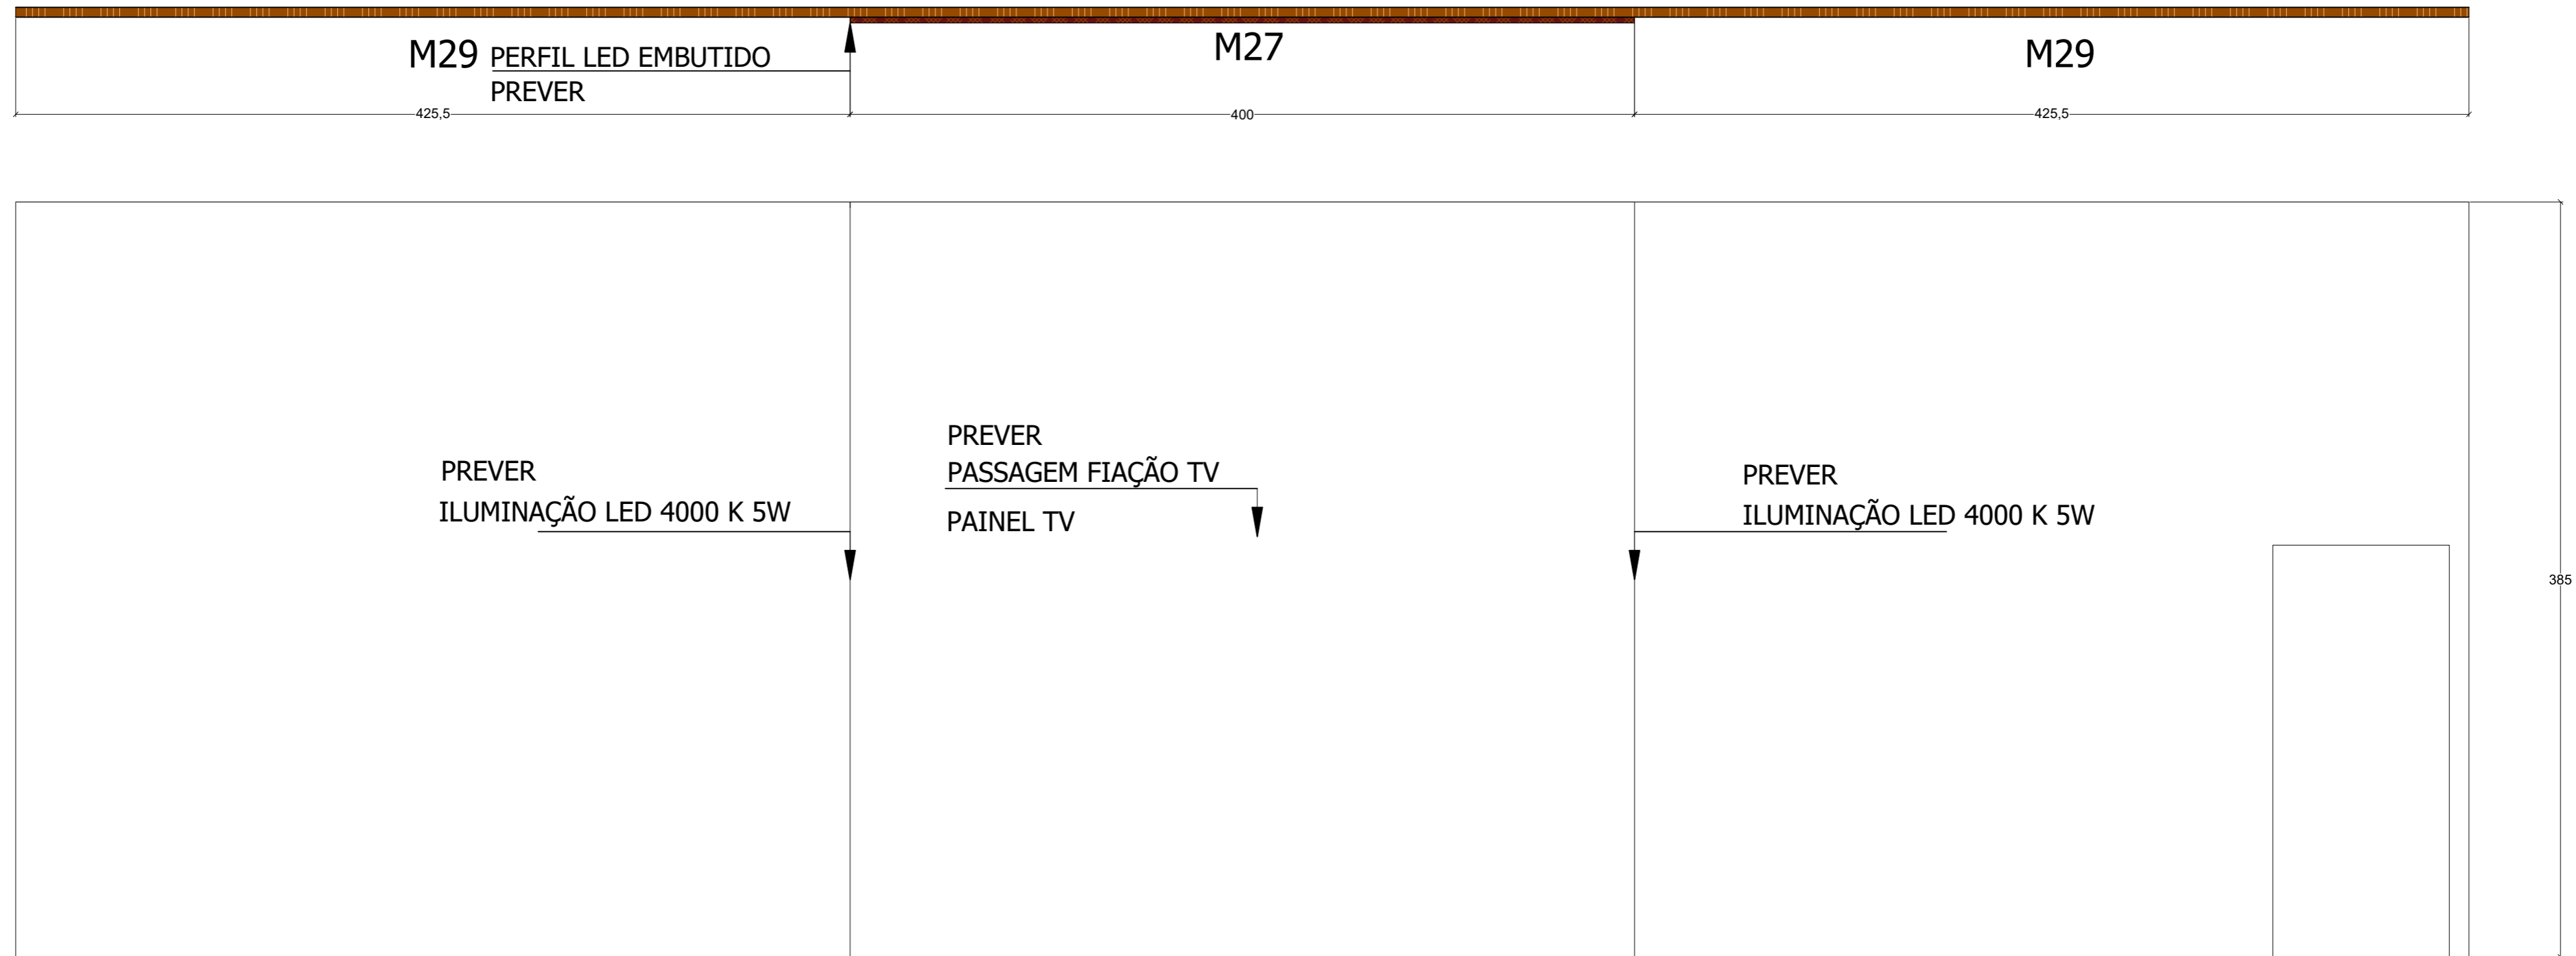

ELEVAÇÃO
ESC 1:25

TÍTULO	PROJETO EXECUTIVO DE MÓBILIARIO	ESCALA:	INDICADA	PRANCHA:
DESCRIÇÃO	MÓVEL M27 M29	DATA:	AGOSTO/2022	28/35