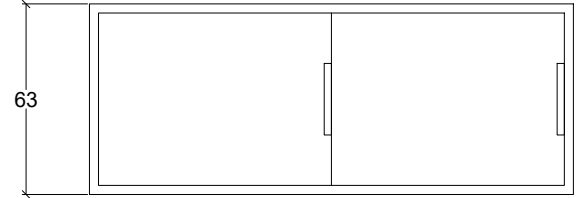

VISTA DE TOPO - ELEVACÃO MESA E APARADOR

ESC 1:25

ELEVACÃO ESC 1:25

CORTE ESC 1:25

VISTA DE TOPO M1 MESA E APARADOR

ESC 1:25

TÍTULO	PROJETO EXECUTIVO DE MÓBILIÁRIO	ESCALA:	INDICADA	PRANCHA:	07/35
DESCRIÇÃO	MÓVEL M1	DATA:	AGOSTO/2022