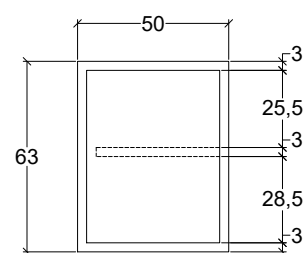

TOPO M5
ESC 1:25

ELEVAÇÃO
ESC 1:25

CORTE
ESC 1:25

TÍTULO	PROJETO EXECUTIVO DE MÓBILIARIO	ESCALA:	INDICADA	PRANCHA:	11/35
DESCRIÇÃO	MÓVEL M5	DATA:	AGOSTO/2022		

M6

ELEVAÇÃO
ESC 1:25

CORTE
ESC 1:25

MÓVEL M6