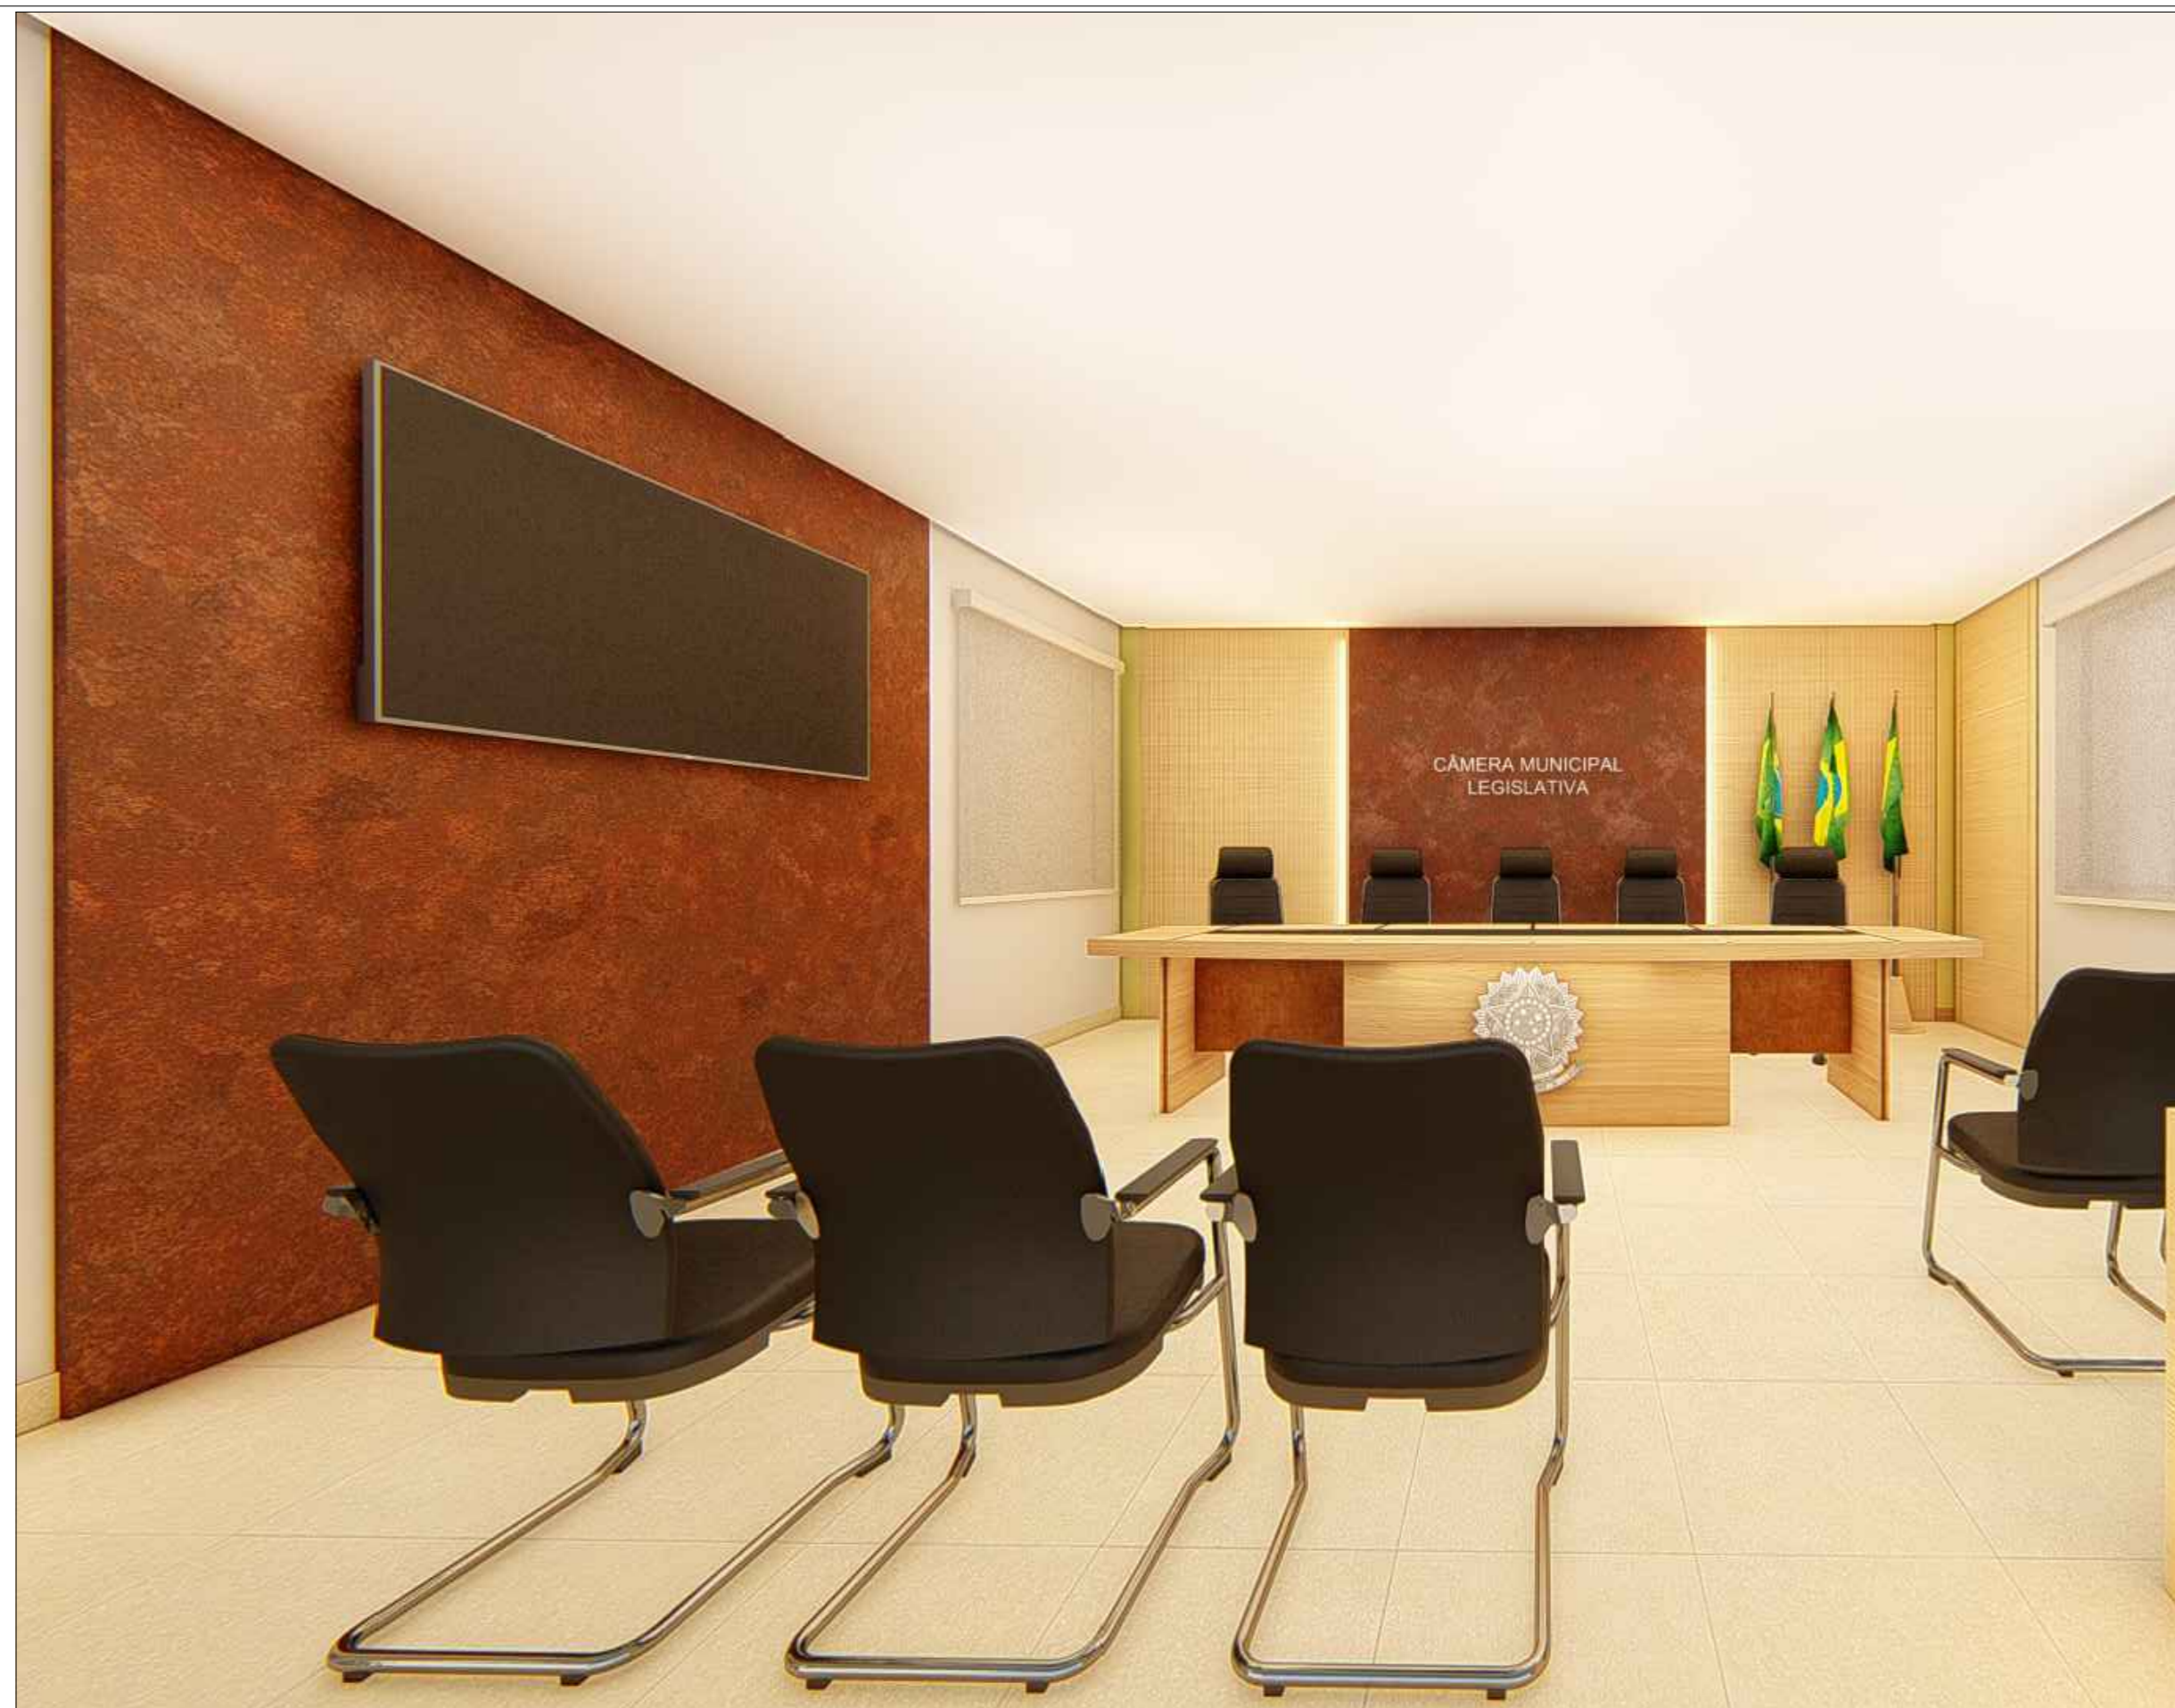

PERSPECTIVA