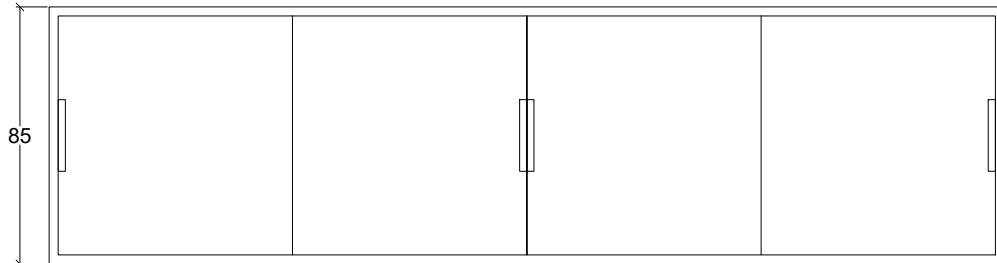

ELEVAÇÃO
ESC 1:25