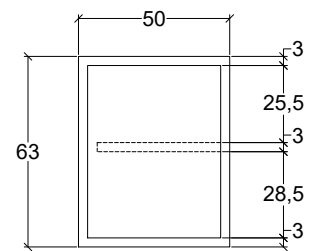

VISTA DE TOPO - ELEVAÇÃO APARADOR

ESC 1:25