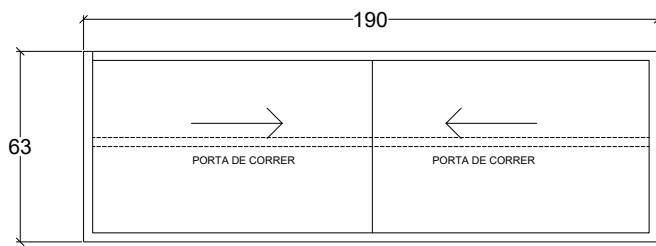

VISTA DE TOPO - ELEVACÃO MESA E APARADOR

ESC 1:25

ELEVACÃO ESC 1:25

CORTE ESC 1:25

VISTA DE TOPO M1 MESA E APARADOR

ESC 1:25

TÍTULO	PROJETO EXECUTIVO DE MÓBILIÁRIO	ESCALA:	INDICADA	PRANCHA:	07/35
DESCRIÇÃO	MÓVEL M1	DATA:	AGOSTO/2022		