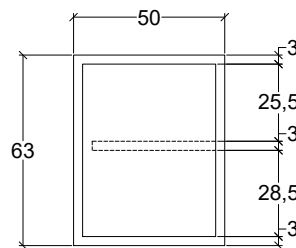

ELEVAÇÃO APARADOR
ESC 1:25

CORTE
ESC 1:25