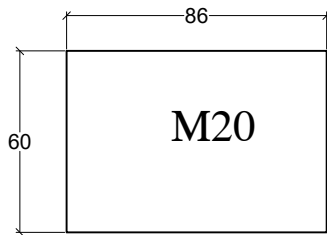

ELEVAÇÃO
ESC 1:25