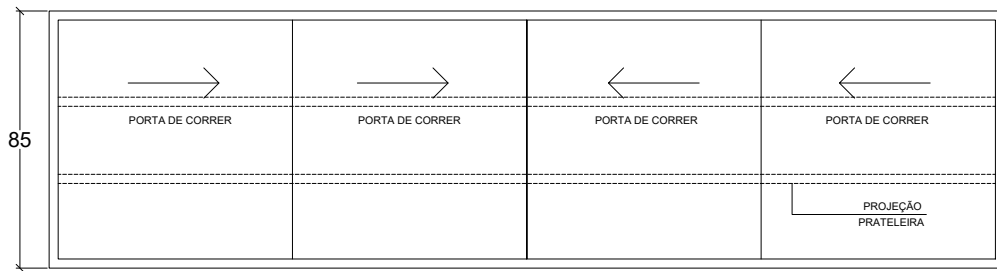

ELEVAÇÃO
ESC 1:25