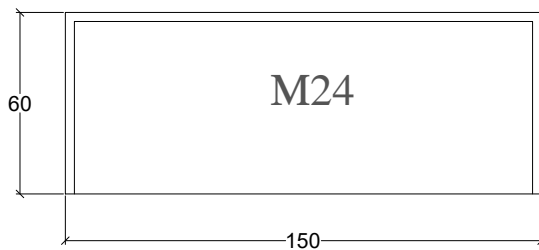

TOPO M22

ELEVAÇÃO
ESC 1:25

CORTE
ESC 1:25

TÍTULO	PROJETO EXECUTIVO DE MÓBILIARIO	ESCALA:	INDICADA	PRANCHA:	24/35
DESCRIÇÃO	MÓVEL M22	DATA:	AGOSTO/2022		

M23

ELEVAÇÃO PORTA BANDEIRA
ESC 1:25

CORTE
ESC 1:25

ELEVAÇÃO
ESC 1:25