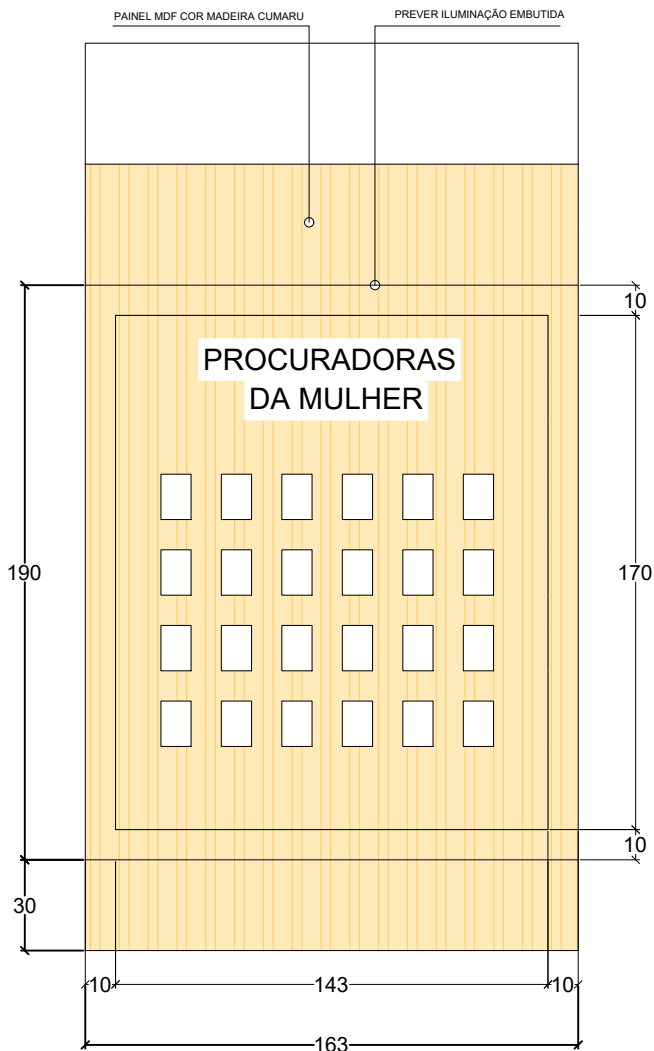

PORTA EM MDF COR CUMARU -
ARAUCO 30 MM

ELEVAÇÃO PORTA M36

ESC 1:25

TÍTULO	PROJETO EXECUTIVO DE MÓBILIARIO	ESCALA:	INDICADA	PRANCHA:
DESCRIÇÃO	MÓVEL M36	DATA:	AGOSTO/2022	

32/35

M37

PERSPECTIVA

ELEVAÇÃO MURAL DAS PROCURADORAS