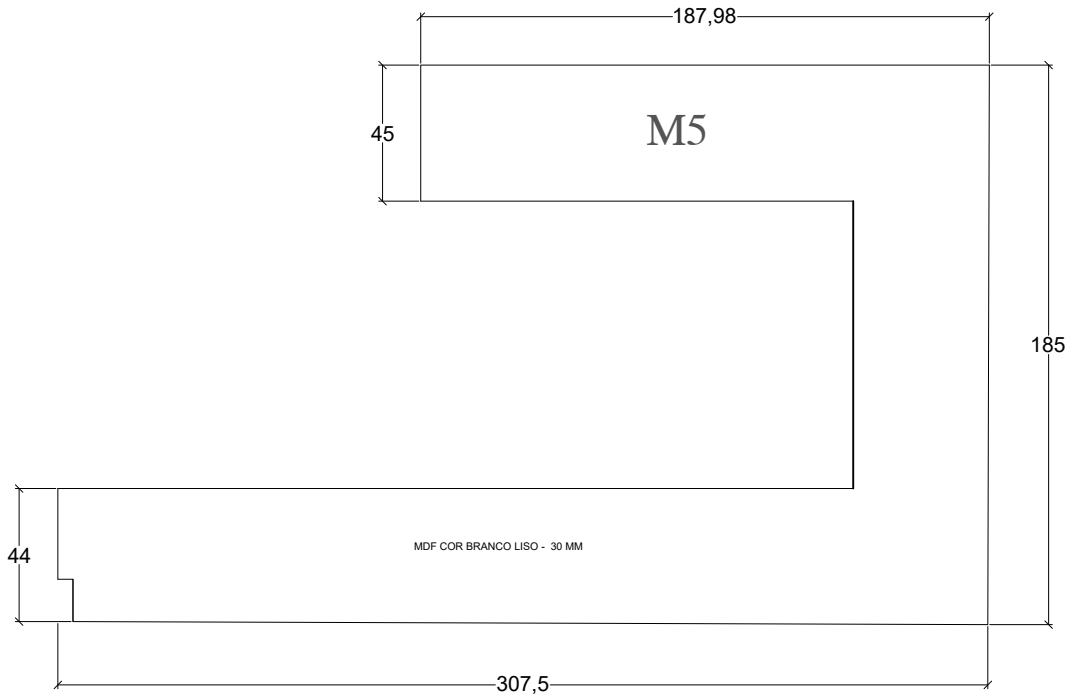

CORTE

ESC 1:25

TÍTULO	PROJETO EXECUTIVO DE MÓBILIARIO	ESCALA:	INDICADA	PRANCHA:
DESCRIÇÃO	MÓVEL M3	DATA:	AGOSTO/2022	
				09/35

VISTA DE TOPO
ESC 1:25

ELEVAÇÃO
ESC 1:25

CORTE
ESC 1:25

TÍTULO	PROJETO EXECUTIVO DE MÓBILIARIO	ESCALA:	INDICADA	PRANCHA:	10/35
DESCRIÇÃO	MÓVEL M4	DATA:	AGOSTO/2022		