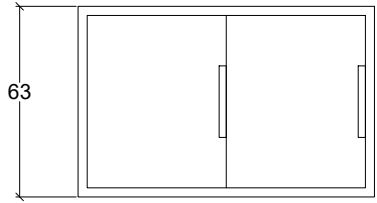

ELEVAÇÃO APARADOR
ESC 1:25

CORTE
ESC 1:25