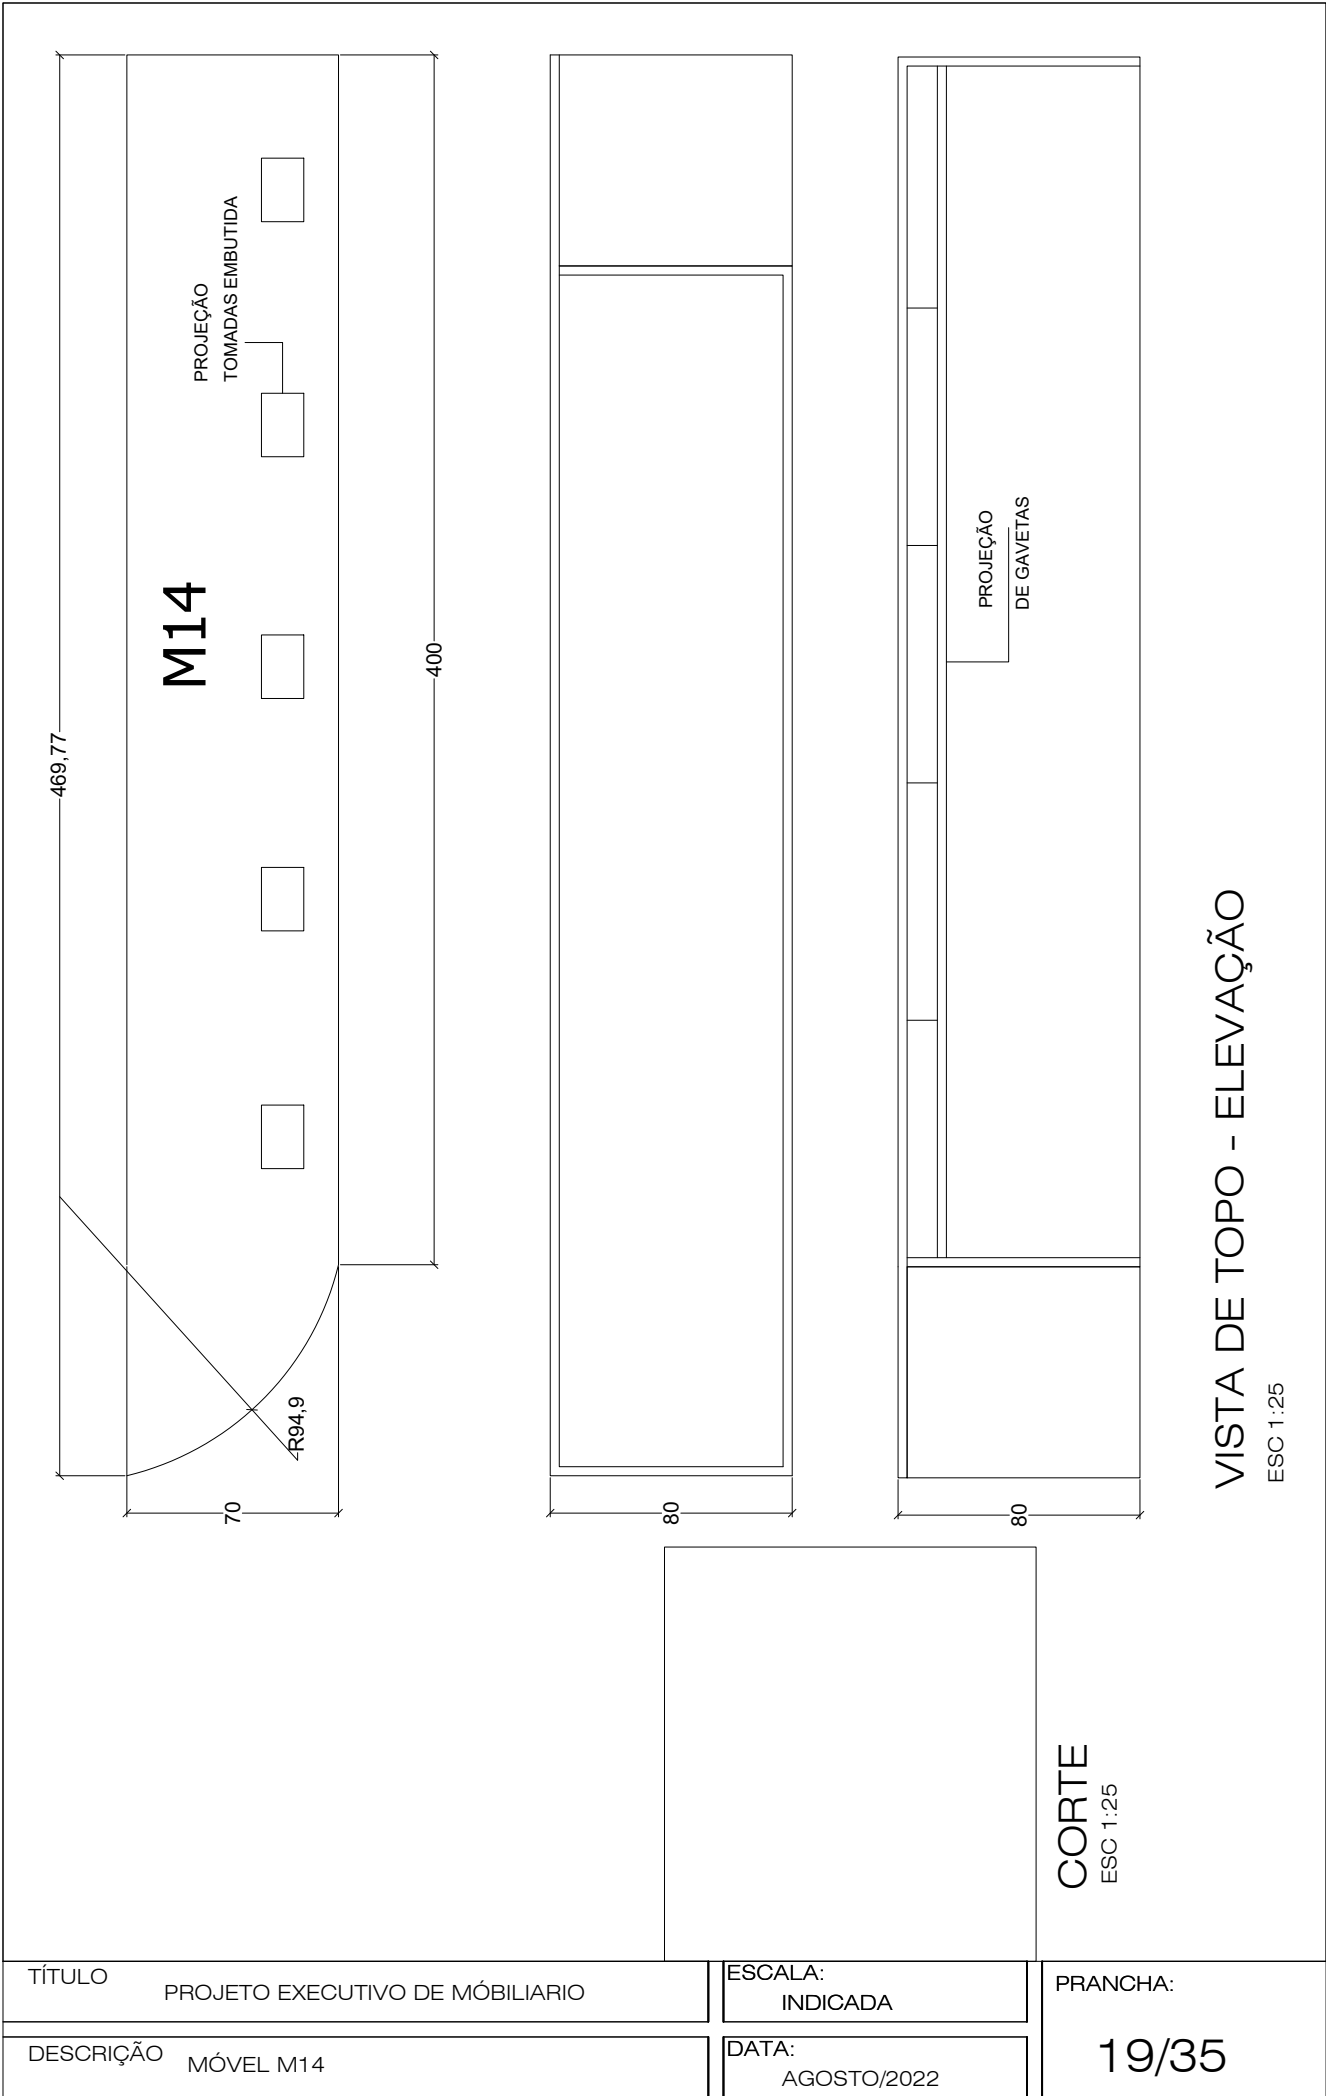

VISTA DE TOPO - ELEVAÇÃO

ESC 1:25

CORTE

ESC 1:25

PERSPECTIVA - GAVETA

TÍTULO	PROJETO EXECUTIVO DE MÓBILIARIO	ESCALA:	INDICADA	PRANCHA:
DESCRIÇÃO	MÓVEL M13	DATA:	AGOSTO/2022	18/35

VISTA DE TOPO - ELEVACÃO

ESC 1:25