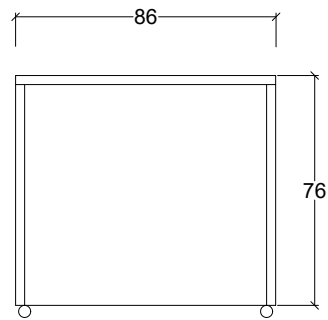

ELEVAÇÃO
ESC 1:25