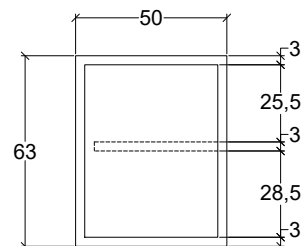

ELEVAÇÃO
ESC 1:25

CORTE
ESC 1:25

PERSPECTIVA DA REDOMA MÓVEL

TÍTULO	PROJETO EXECUTIVO DE MÓBILIARIO	ESCALA:	INDICADA	PRANCHA:
DESCRIÇÃO	MÓVEL M8	DATA:	AGOSTO/2022	

VISTAS M9

ESC 1:25

CORTE

ESC 1:25