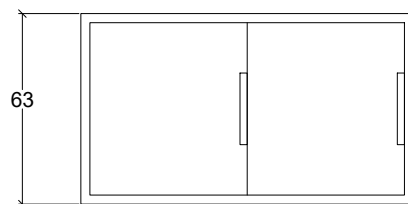

ELEVAÇÃO
ESC 1:25

CORTE
ESC 1:25

PERSPECTIVA DA REDOMA MÓVEL

TÍTULO	PROJETO EXECUTIVO DE MÓBILIARIO	ESCALA:	INDICADA	PRANCHA:
DESCRIÇÃO	MÓVEL M8	DATA:	AGOSTO/2022	

VISTAS M9

ESC 1:25

CORTE

ESC 1:25